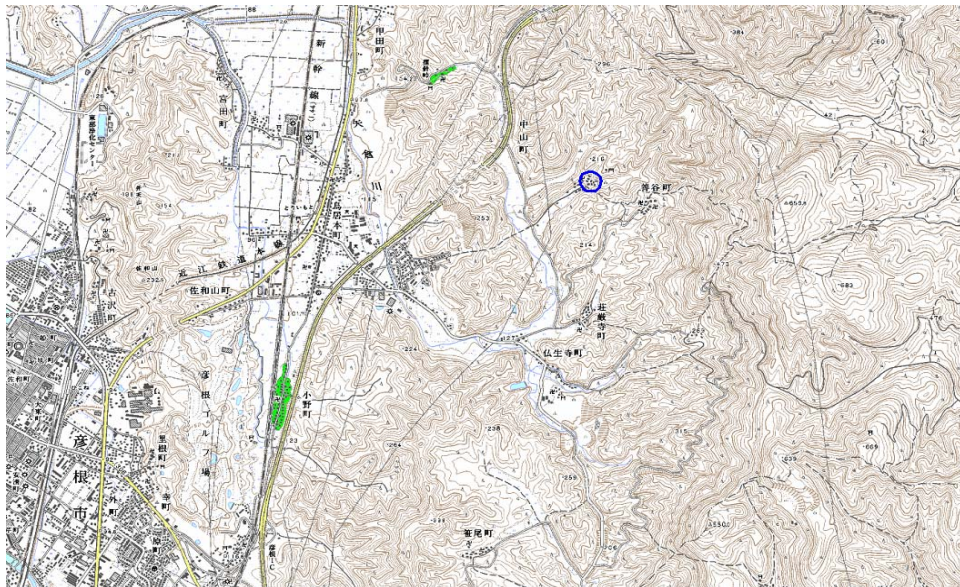

新たな難視地区に対する対策計画（地区別）

都道府県名
滋賀県

管理番号
2508273

自治体コード	住所
25202	滋賀県彦根市中山町

地上デジタル放送の受信状況							
	NHK総合	NHK教育	毎日放送	朝日放送	関西テレビ放送	読売テレビ放送	びわ湖放送
受信局所名	彦根	彦根	彦根	彦根	彦根	彦根	彦根
地上デジタル放送の受信状況	×低電界	○	×低電界	○	×低電界	○	○

受信状況の内訳
 ○ :良好に受信可能
 ×低電界 :低電界により受信困難

対策計画							
	NHK総合	NHK教育	毎日放送	朝日放送	関西テレビ放送	読売テレビ放送	びわ湖放送
対策手法	高利得受信アンテナ等		高利得受信アンテナ等		高利得受信アンテナ等		
難視世帯数	12		12		12		
対策年度	2011		2011		2011		
対策済み世帯数	0		0		0		
未対策世帯数	12		12		12		

範囲図

この地図は、国土地理院長の承認を得て、同院発行の数値地図25000（地図画像）を複製したものである。（承認番号 平22業複、第109号）

中山町 枠内：難視範囲

備考
