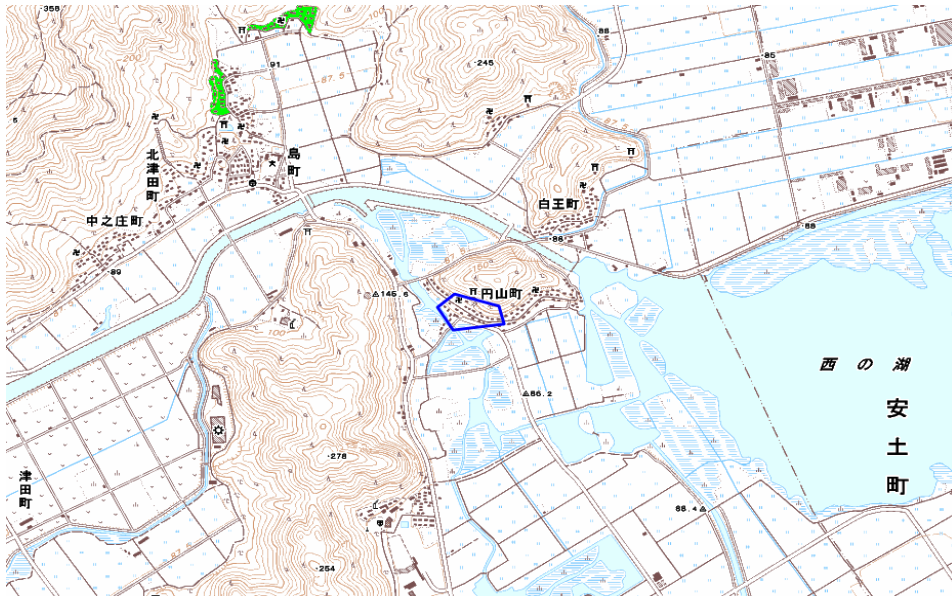

新たな難視地区に対する対策計画（地区別）

都道府県名	管理番号
滋賀県	2507928

自治体コード	住 所
25204	滋賀県近江八幡市円山町

地上デジタル放送の受信状況							
	NHK総合	NHK教育	毎日放送	朝日放送	関西テレビ放送	読売テレビ放送	びわ湖放送
受信局所名	甲賀	甲賀	甲賀	甲賀	甲賀	甲賀	甲賀
地上デジタル放送の受信状況	○	○	○	○	○	×低電界	○

受信状況の内訳
 ○ :良好に受信可能
 ×低電界 :低電界により受信困難

対策計画							
	NHK総合	NHK教育	毎日放送	朝日放送	関西テレビ放送	読売テレビ放送	びわ湖放送
対策手法						高利得受信アンテナ等	
難視世帯数						6	
対策年度						2010	
対策済み世帯数						5	
未対策世帯数						1	

範囲図

この地図は、国土地理院長の承認を得て、同院発行の数値地図25000（地図画像）を複製したものである。（承認番号 平22業複、第109号）