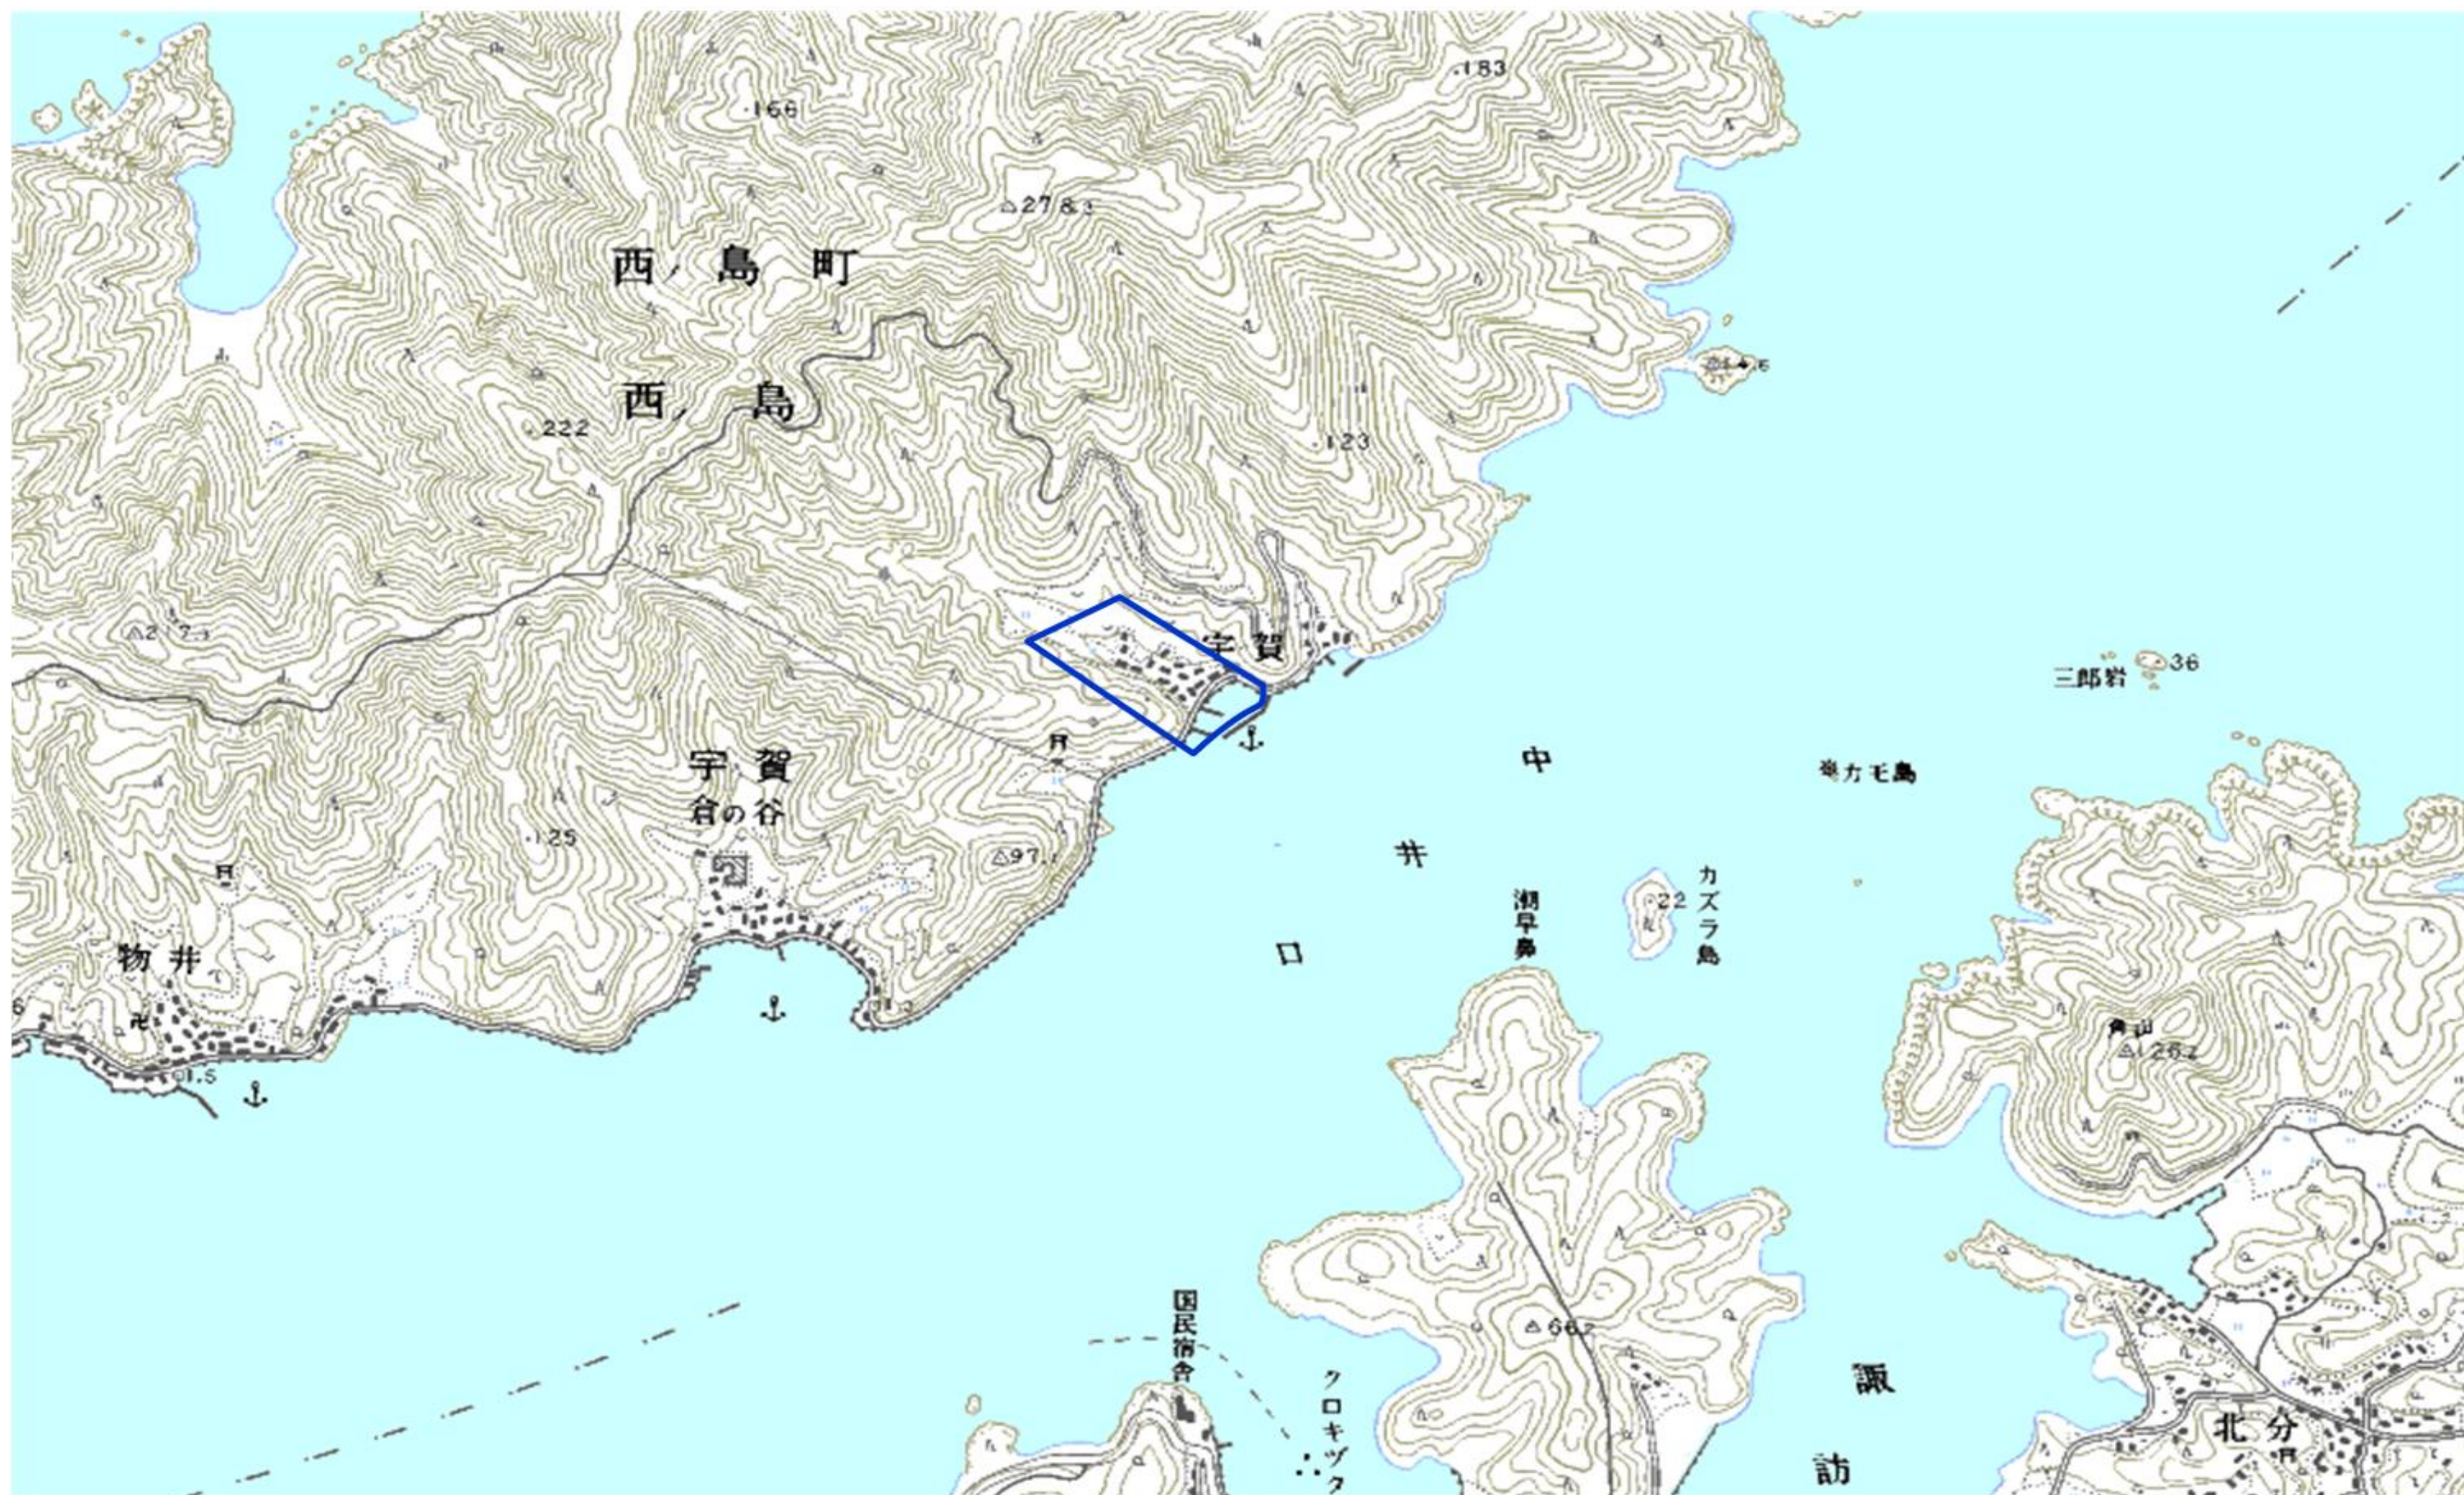

新たな難視地区に対する対策計画（地区別）

都道府県名
島根県

管理番号・
3200039

自治体コード	住所
32526	島根県隠岐郡西ノ島町宇賀

地上デジタル放送の受信状況					
	NHK総合	NHK教育	日本海テレビジョン放送	山陰放送	山陰中央テレビジョン放送
受信局所名	西ノ島	西ノ島	西ノ島	西ノ島	西ノ島
地上デジタル放送の受信状況	×低電界	×低電界	×低電界	×低電界	×低電界

受信状況の内訳
 ○ :良好に受信可能
 ×低電界 :低電界により受信困難

対策計画					
	NHK総合	NHK教育	日本海テレビジョン放送	山陰放送	山陰中央テレビジョン放送
対策手法	共聴施設設置	共聴施設設置	共聴施設設置	共聴施設設置	共聴施設設置
難視世帯数	19	19	19	19	19
対策年度	2010	2010	2010	2010	2010
対策済み世帯数	19	19	19	19	19
未対策世帯数	0	0	0	0	0

範囲図

この地図は、国土地理院長の承認を得て、同院発行の数値地図25000（地図画像）を複製したものである。（承認番号 平22業複、第109号）