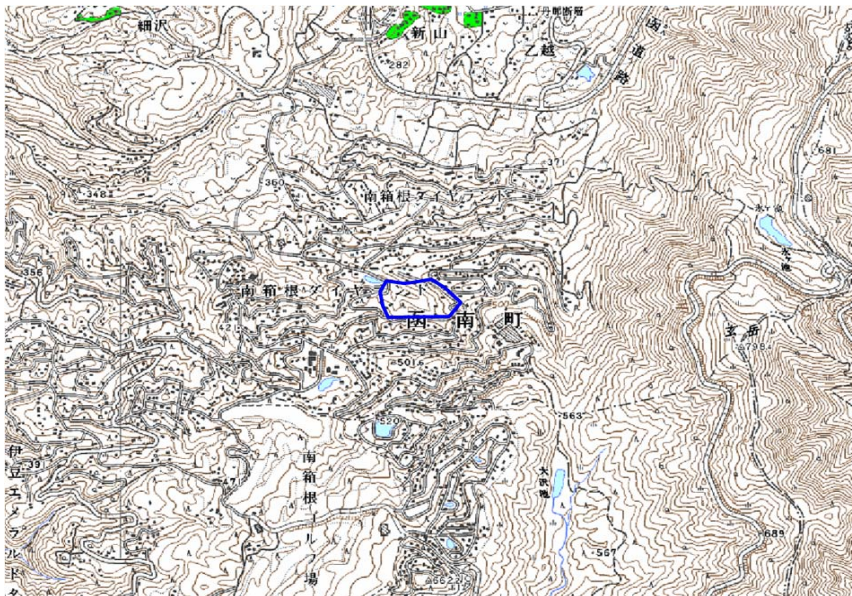

新たな難視地区に対する対策計画（地区別）

都道府県名	静岡県
-------	-----

管理番号	2202308
------	---------

自治体コード	住所
22325	静岡県田方郡函南町南箱根ダイヤモンド

地上デジタル放送の受信状況						
	NHK総合	NHK教育	静岡放送	テレビ静岡	静岡朝日テレビ	静岡第一テレビ
受信局所名	三島	三島	三島	三島	三島	三島
地上デジタル放送の受信状況	×低電界	×低電界	×低電界	×低電界	×低電界	×低電界

受信状況の内訳
 ○ :良好に受信可能
 ×低電界 :低電界により受信困難

対策計画						
	NHK総合	NHK教育	静岡放送	テレビ静岡	静岡朝日テレビ	静岡第一テレビ
対策手法	(仮)衛星対策	(仮)衛星対策	(仮)衛星対策	(仮)衛星対策	(仮)衛星対策	(仮)衛星対策
難視世帯数	30	30	30	30	30	30
対策年度	2011	2011	2011	2011	2011	2011
対策済み世帯数	0	0	0	0	0	0
未対策世帯数	30	30	30	30	30	30

範囲図

この地図は、国土地理院長の承認を得て、同院発行の数値地図25000（地図画像）を複製したものである。（承認番号 平22業複、第109号）

 枠内：難視範囲

備考
