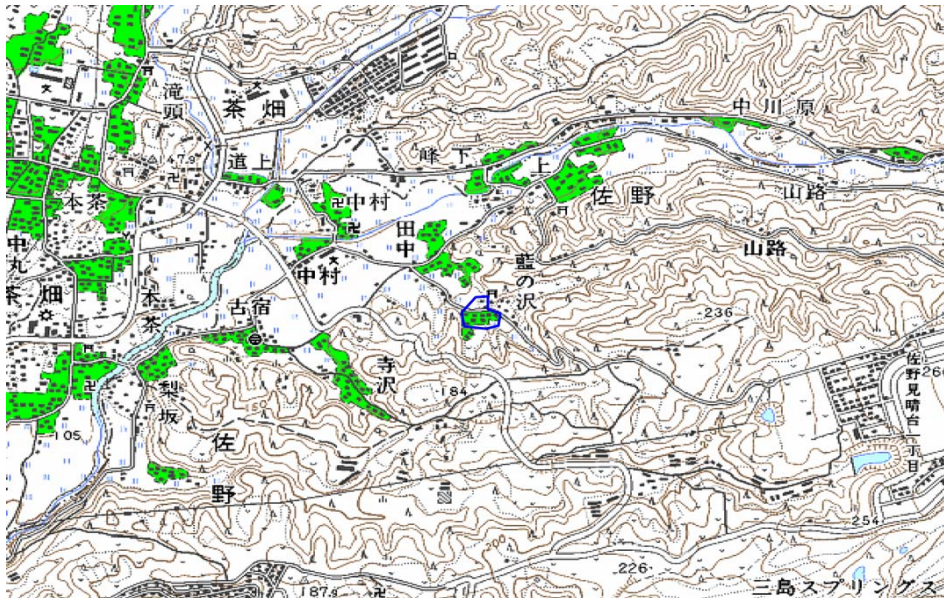

新たな難視地区に対する対策計画（地区別）

都道府県名	
静岡県	

管理番号	
2200809	

自治体コード	住所
22206	静岡県三島市佐野藍の沢

地上デジタル放送の受信状況						
	NHK総合	NHK教育	静岡放送	テレビ静岡	静岡朝日テレビ	静岡第一テレビ
受信局所名	静岡	静岡	静岡	静岡	静岡	静岡
地上デジタル放送の受信状況	×低電界	×低電界	×低電界	×低電界	×低電界	×低電界

受信状況の内訳
 ○ :良好に受信可能
 ×低電界 :低電界により受信困難

対策計画						
	NHK総合	NHK教育	静岡放送	テレビ静岡	静岡朝日テレビ	静岡第一テレビ
対策手法	高利得受信アンテナ等	高利得受信アンテナ等	高利得受信アンテナ等	高利得受信アンテナ等	高利得受信アンテナ等	高利得受信アンテナ等
難視世帯数	5	5	5	5	5	5
対策年度	2010	2010	2010	2010	2010	2010
対策済み世帯数	0	0	0	0	0	0
未対策世帯数	5	5	5	5	5	5

範囲図

この地図は、国土地理院長の承認を得て、同院発行の数値地図25000（地図画像）を複製したものである。（承認番号 平22業複、第109号）

□ 枠内：難視範囲

備考
