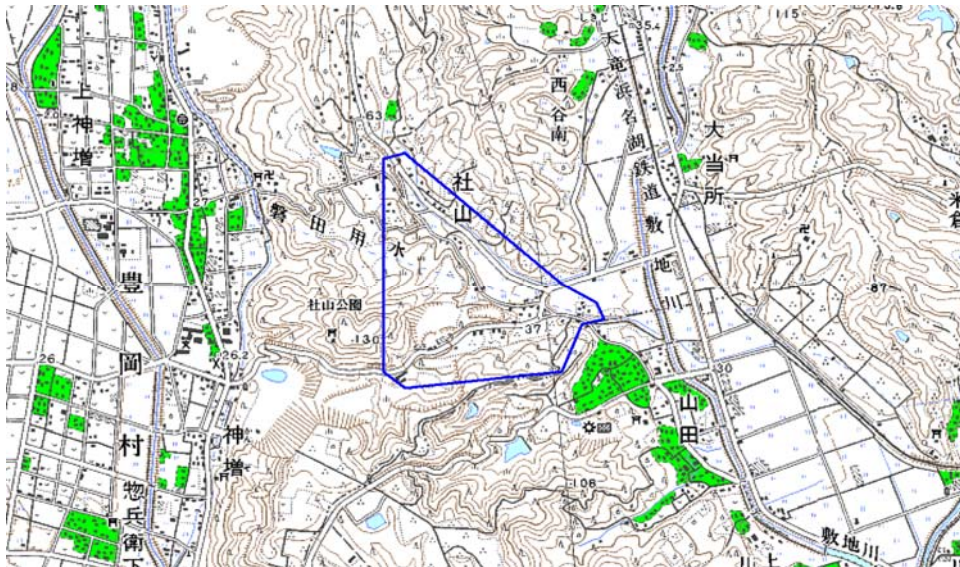

## 新たな難視地区に対する対策計画（地区別）

都道府県名	
静岡県	

管理番号	
2203332	

自治体コード	住 所
22211	静岡県磐田市社山

地上デジタル放送の受信状況						
	NHK総合	NHK教育	静岡放送	テレビ静岡	静岡朝日テレビ	静岡第一テレビ
受信局所名	浜松	浜松	浜松	浜松	浜松	浜松
地上デジタル放送の受信状況	×低電界	×低電界	×低電界	×低電界	×低電界	×低電界

受信状況の内訳  
 ○ :良好に受信可能  
 ×低電界 :低電界により受信困難

対策計画						
	NHK総合	NHK教育	静岡放送	テレビ静岡	静岡朝日テレビ	静岡第一テレビ
対策手法	(仮)衛星対策	(仮)衛星対策	(仮)衛星対策	(仮)衛星対策	(仮)衛星対策	(仮)衛星対策
難視世帯数	30	30	30	30	30	30
対策年度	2011	2011	2011	2011	2011	2011
対策済み世帯数	0	0	0	0	0	0
未対策世帯数	30	30	30	30	30	30

範囲図

この地図は、国土地理院長の承認を得て、同院発行の数値地図25000（地図画像）を複製したものである。（承認番号 平22業複、第109号）

   枠内：難視範囲

備考