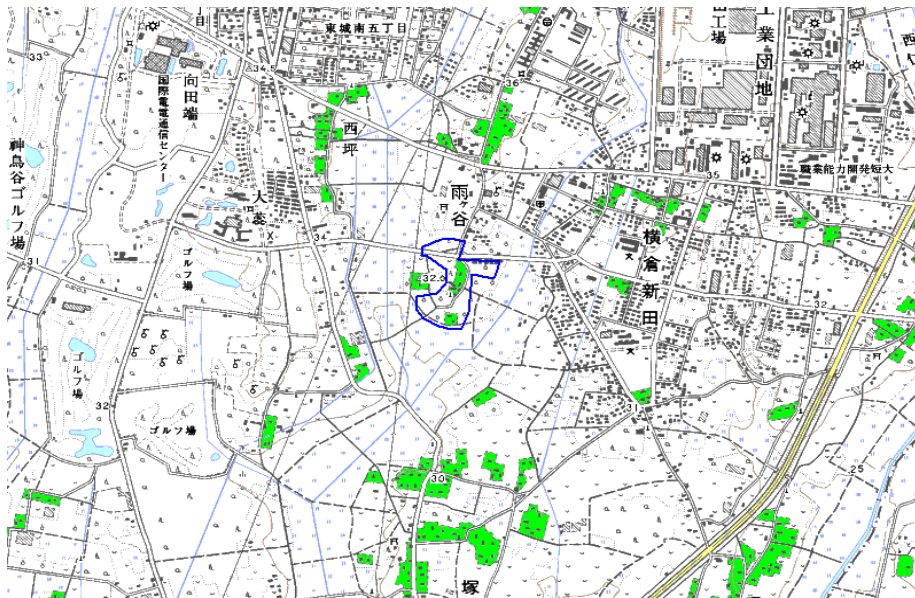

新たな難視地区に対する対策計画（地区別）

都道府県名
栃木県

管理番号
900395

自治体コード	住 所
9208	栃木県小山市雨ヶ谷

地上デジタル放送の受信状況								
	NHK総合	NHK教育	日本テレビ放送網	TBSテレビ	フジテレビジョン	テレビ朝日	テレビ東京	とちぎテレビ
受信局所名	宇都宮	宇都宮	宇都宮	宇都宮	宇都宮	宇都宮	宇都宮	宇都宮
地上デジタル放送の受信状況	×低電界	×低電界	×低電界	×低電界	×低電界	×低電界	×低電界	×低電界

受信状況の内訳
 ○ :良好に受信可能
 ×低電界 :低電界により受信困難

対策計画								
	NHK総合	NHK教育	日本テレビ放送網	TBSテレビ	フジテレビジョン	テレビ朝日	テレビ東京	とちぎテレビ
対策手法	送信諸元変更(中継局増力等)	送信諸元変更(中継局増力等)	送信諸元変更(中継局増力等)	送信諸元変更(中継局増力等)	送信諸元変更(中継局増力等)	送信諸元変更(中継局増力等)	送信諸元変更(中継局増力等)	検討未了
難視世帯数	13	13	13	13	13	13	13	13
対策年度	2012	2012	2012	2012	2012	2012	2012	未定
対策済み世帯数	0	0	0	0	0	0	0	0
未対策世帯数	13	13	13	13	13	13	13	13

範囲図

この地図は、国土地理院長の承認を得て、同院発行の数値地図25000（地図画像）を複製したものである。（承認番号 平22業複、第109号）

□ 枠内：難視範囲

備考
