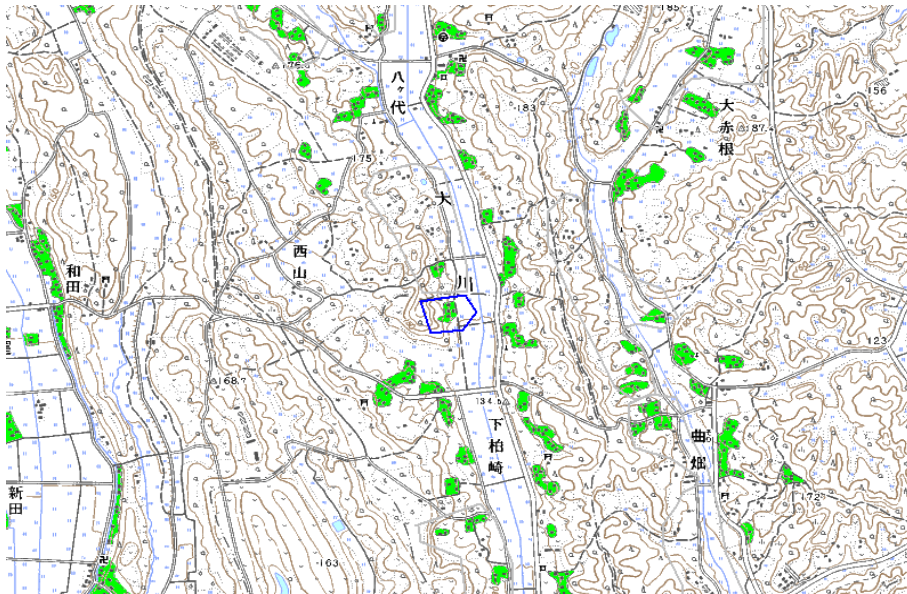

新たな難視地区に対する対策計画（地区別）

都道府県名
栃木県

管理番号
900382

自治体コード	住所
9386	栃木県塩谷郡高根沢町下柏崎

地上デジタル放送の受信状況								
	NHK総合	NHK教育	日本テレビ放送網	TBSテレビ	フジテレビジョン	テレビ朝日	テレビ東京	とちぎテレビ
受信局所名	宇都宮	宇都宮	宇都宮	宇都宮	宇都宮	宇都宮	宇都宮	宇都宮
地上デジタル放送の受信状況	×低電界	×低電界	×低電界	×低電界	×低電界	×低電界	×低電界	×低電界

受信状況の内訳
○ :良好に受信可能
×低電界 :低電界により受信困難

対策計画								
	NHK総合	NHK教育	日本テレビ放送網	TBSテレビ	フジテレビジョン	テレビ朝日	テレビ東京	とちぎテレビ
対策手法	(仮)衛星対策	(仮)衛星対策	(仮)衛星対策	(仮)衛星対策	(仮)衛星対策	(仮)衛星対策	(仮)衛星対策	検討未了
難視世帯数	1	1	1	1	1	1	1	1
対策年度	2011	2011	2011	2011	2011	2011	2011	未定
対策済み世帯数	0	0	0	0	0	0	0	0
未対策世帯数	1	1	1	1	1	1	1	1

範囲図

この地図は、国土地理院長の承認を得て、同院発行の数値地図25000（地図画像）を複製したものである。（承認番号 平22業複、第109号）

枠内：難視範囲

備考