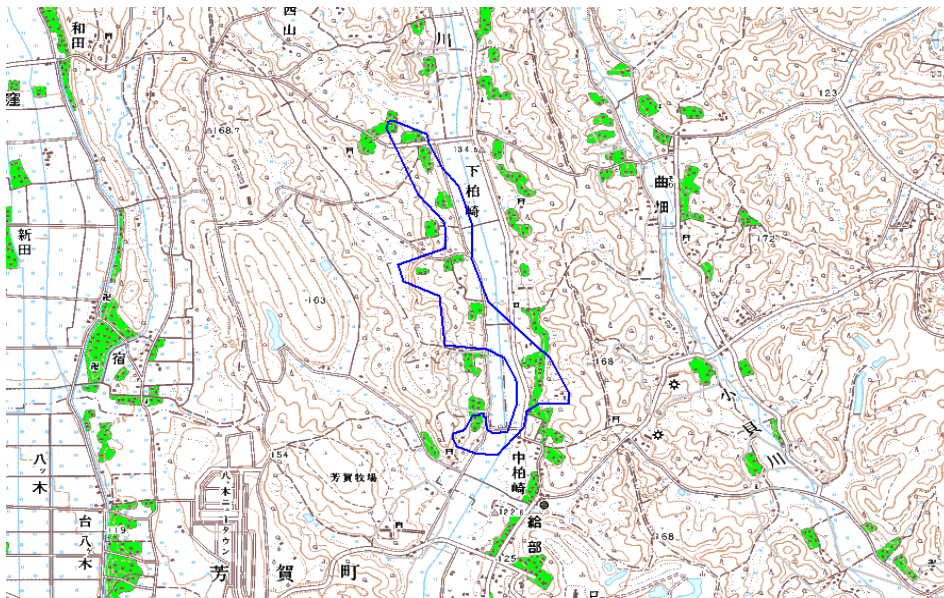

新たな難視地区に対する対策計画（地区別）

都道府県名
栃木県

管理番号
900181

自治体コード	住 所
9386	栃木県塩谷郡高根沢町下柏崎

地上デジタル放送の受信状況								
	NHK総合	NHK教育	日本テレビ放送網	TBSテレビ	フジテレビジョン	テレビ朝日	テレビ東京	とちぎテレビ
受信局所名	宇都宮	宇都宮	宇都宮	宇都宮	宇都宮	宇都宮	宇都宮	宇都宮
地上デジタル放送の受信状況	×低電界	×低電界	×低電界	×低電界	×低電界	×低電界	×低電界	×低電界

受信状況の内訳
 ○ :良好に受信可能
 ×低電界 :低電界により受信困難

対策計画								
	NHK総合	NHK教育	日本テレビ放送網	TBSテレビ	フジテレビジョン	テレビ朝日	テレビ東京	とちぎテレビ
対策手法	(仮)衛星対策	(仮)衛星対策	(仮)衛星対策	(仮)衛星対策	(仮)衛星対策	(仮)衛星対策	(仮)衛星対策	検討未了
難視世帯数	30	30	30	30	30	30	30	30
対策年度	2011	2011	2011	2011	2011	2011	2011	未定
対策済み世帯数	0	0	0	0	0	0	0	0
未対策世帯数	30	30	30	30	30	30	30	30

範囲図

この地図は、国土地理院長の承認を得て、同院発行の数値地図25000（地図画像）を複製したものである。（承認番号 平22業複、第109号）

□ 枠内：難視範囲

備考

新たな難視地区に対する対策計画（地区別）

都道府県名
栃木県

管理番号
900382

自治体コード	住所
9386	栃木県塩谷郡高根沢町下柏崎