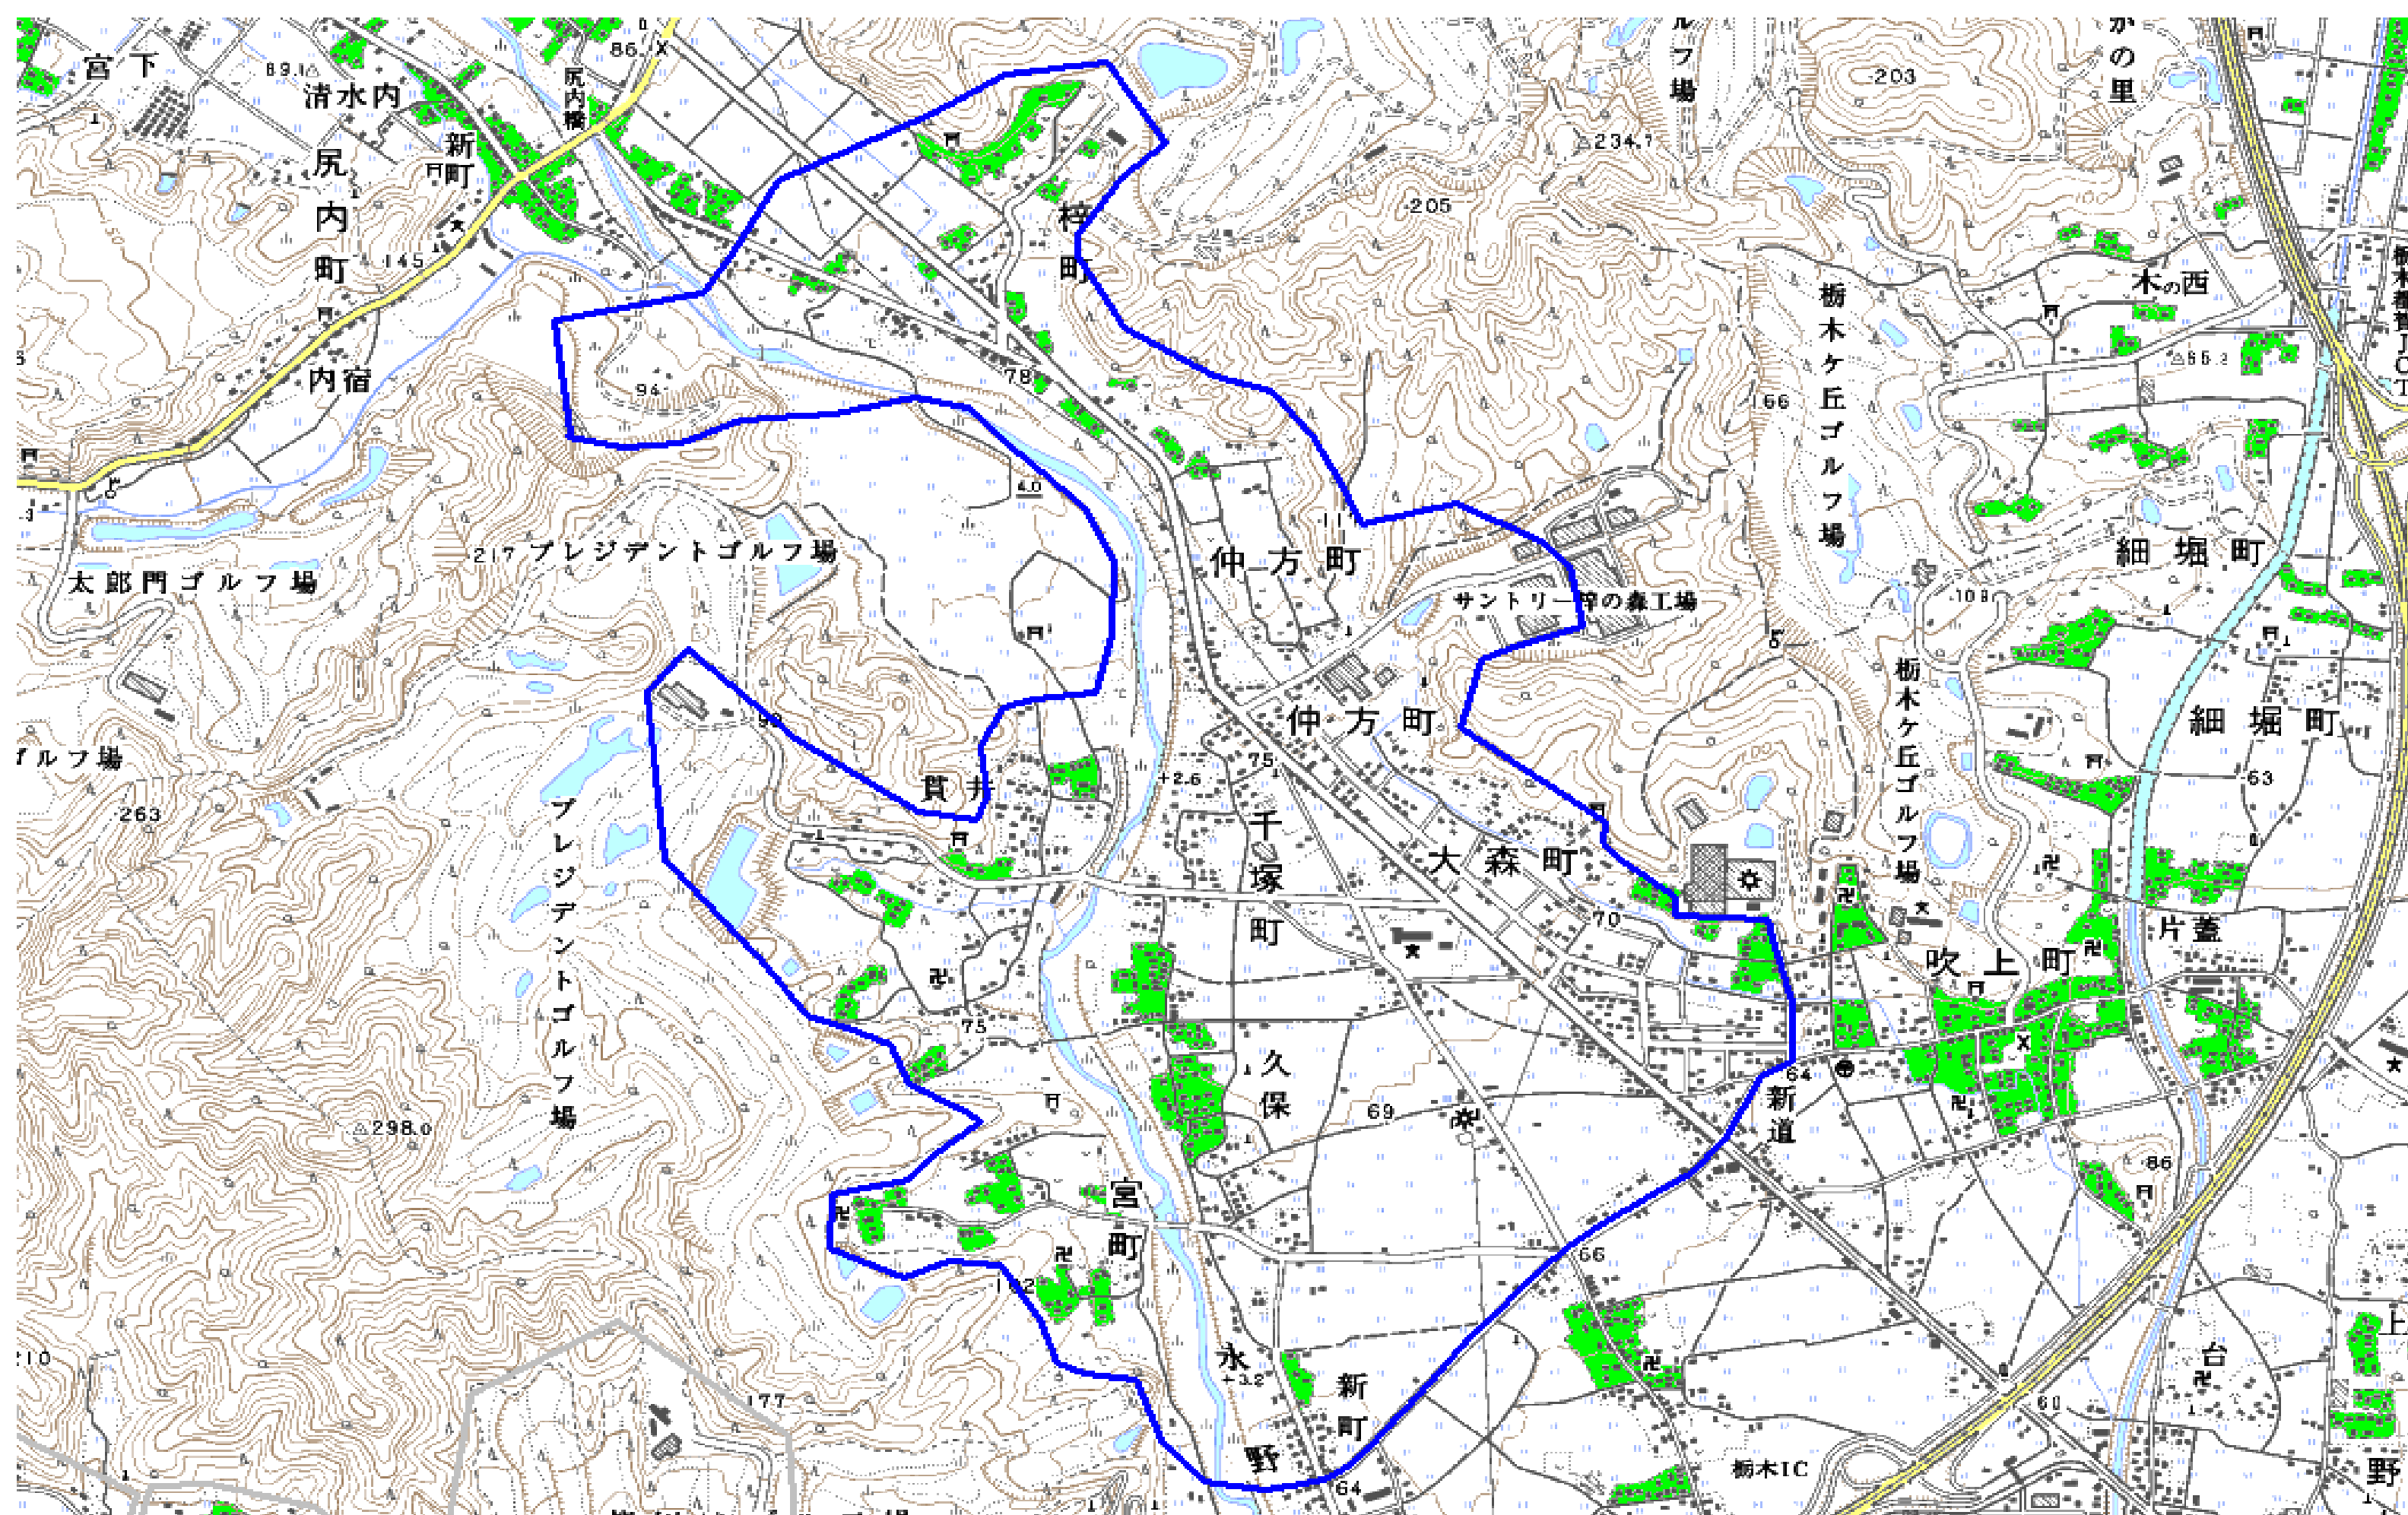

## 新たな難視地区に対する対策計画（地区別）

都道府県名
栃木県

管理番号・
900086

自治体コード	住 所
9203	栃木県栃木市榊町・仲方町・大森町・吹上町・宮町・千塚町・尻内町

地上デジタル放送の受信状況								
	NHK総合	NHK教育	日本テレビ放送網	TBSテレビ	フジテレビジョン	テレビ朝日	テレビ東京	とちぎテレビ
受信局所名	宇都宮	宇都宮	宇都宮	宇都宮	宇都宮	宇都宮	宇都宮	宇都宮
地上デジタル放送の受信状況	×低電界	×低電界	×低電界	×低電界	×低電界	×低電界	×低電界	×低電界

受信状況の内訳  
 ○ :良好に受信可能  
 ×低電界 :低電界により受信困難

対策計画								
	NHK総合	NHK教育	日本テレビ放送網	TBSテレビ	フジテレビジョン	テレビ朝日	テレビ東京	とちぎテレビ
対策手法	補間波・中継局の新設	補間波・中継局の新設	補間波・中継局の新設	補間波・中継局の新設	補間波・中継局の新設	補間波・中継局の新設	補間波・中継局の新設	補間波・中継局の新設
難視世帯数	601	601	601	601	601	601	601	601
対策年度	2013	2013	2013	2013	2013	2013	2013	2013
対策済み世帯数	0	0	0	0	0	0	0	0
未対策世帯数	601	601	601	601	601	601	601	601

範囲図

この地図は、国土地理院長の承認を得て、同院発行の数値地図25000（地図画像）を複製したものである。（承認番号 平22業複、第109号）

枠内：難視範囲

備考
----