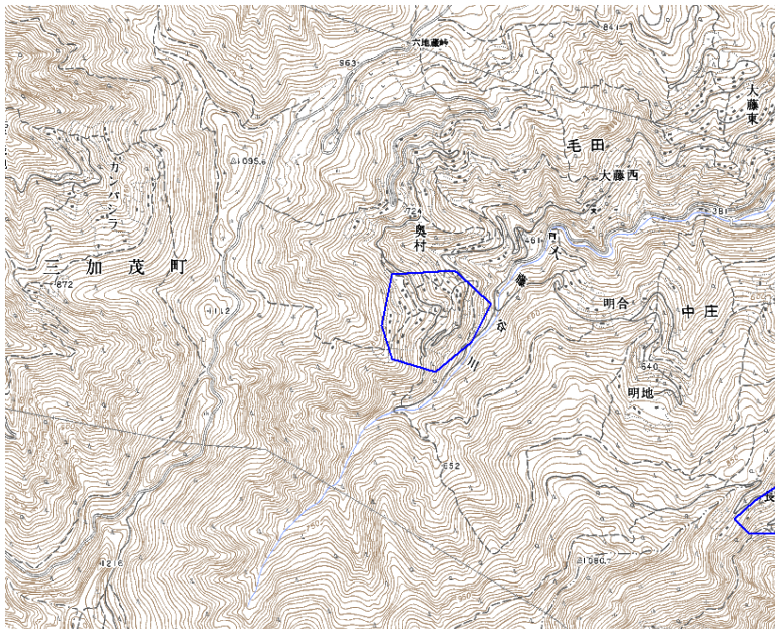

新たな難視地区に対する対策計画（地区別）

都道府県名
徳島県

管理番号
3600019

自治体コード	住所
36489	徳島県三好郡東みよし町中庄（奥村）

地上デジタル放送の受信状況			
	NHK総合	NHK教育	四国放送
受信局所名	徳島	徳島	徳島
地上デジタル放送の受信状況	×低電界	×低電界	×低電界

受信状況の内訳
 ○ :良好に受信可能
 ×低電界 :低電界により受信困難

対策計画			
	NHK総合	NHK教育	四国放送
対策手法	CATV加入	CATV加入	CATV加入
難視世帯数	10	10	10
対策年度	2010	2010	2010
対策済み世帯数	10	10	10
未対策世帯数	0	0	0

範囲図

この地図は、国土地理院長の承認を得て、同院発行の数値地図25000（地図画像）を複製したものである。（承認番号 平22業模、第109号） 枠内：難視範囲

備考