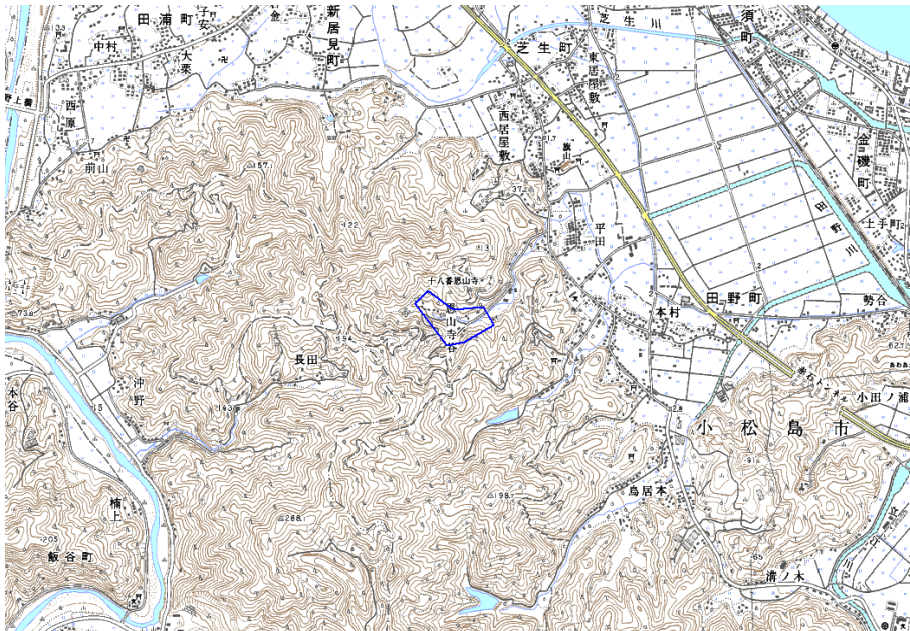

## 新たな難視地区に対する対策計画（地区別）

都道府県名
徳島県

管理番号
3600301

自治体コード	住所
36203	徳島県小松島市田野町恩山寺谷

地上デジタル放送の受信状況			
	NHK総合	NHK教育	四国放送
受信局所名	徳島	徳島	徳島
地上デジタル放送の受信状況	×低電界	×低電界	×低電界

受信状況の内訳  
 ○ :良好に受信可能  
 ×低電界 :低電界により受信困難

対策計画			
	NHK総合	NHK教育	四国放送
対策手法	CATV加入	CATV加入	CATV加入
難視世帯数	6	6	6
対策年度	2010	2010	2010
対策済み世帯数	0	0	0
未対策世帯数	6	6	6

範囲図

この地図は、国土地理院長の承認を得て、同院発行の数値地図25000（地図画像）を複製したものである。（承認番号 平22業模、第109号）  
                     枠内：難視範囲

備考