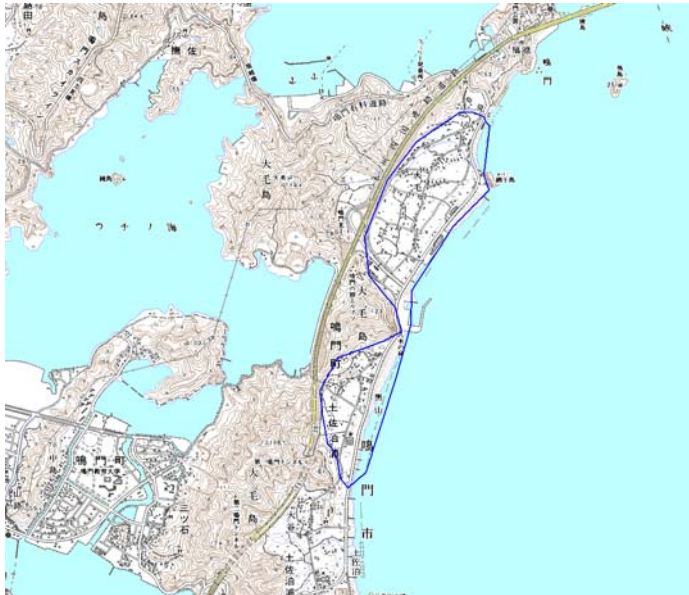

新たな難視地区に対する対策計画（地区別）

都道府県名
徳島県

管理番号
3600501

自治体コード	住所
36202	徳島県鳴門市鳴門町 土佐泊浦

地上デジタル放送の受信状況			
	NHK総合	NHK教育	四国放送
受信局所名	徳島	徳島	徳島
地上デジタル放送の受信状況	×低電界	×低電界	×低電界

受信状況の内訳
 ○ :良好に受信可能
 ×低電界 :低電界により受信困難

対策計画			
	NHK総合	NHK教育	四国放送
対策手法	検討中	検討中	検討中
難視世帯数	110	110	110
対策年度	未定	未定	未定
対策済み世帯数	0	0	0
未対策世帯数	110	110	110

範囲図

この地図は、国土地理院長の承認を得て、同院発行の数値地図25000（地図画像）を複製したものである。（承認番号 平22業複、第109号）

 枠内：難視範囲

備考