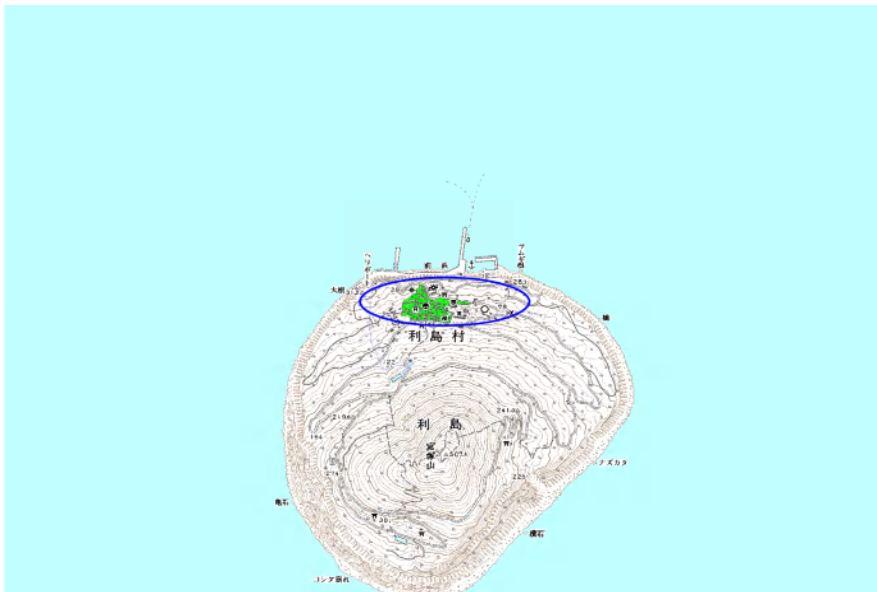

新たな難視地区に対する対策計画（地区別）

都道府県名
東京都

管理番号
1300002

自治体コード	住所
13362	東京都利島村

地上デジタル放送の受信状況								
	NHK総合	NHK教育	日本テレビ放送網	TBSテレビ	フジテレビジョン	テレビ朝日	テレビ東京	東京メトロポリタンテレビジョン
受信局所名	東京	東京	東京	東京	東京	東京	東京	東京
地上デジタル放送の受信状況	×低電界	×低電界	×低電界	×低電界	×低電界	×低電界	×低電界	×低電界

受信状況の内訳
 ○ :良好に受信可能
 ×低電界 :低電界により受信困難

対策計画								
	NHK総合	NHK教育	日本テレビ放送網	TBSテレビ	フジテレビジョン	テレビ朝日	テレビ東京	東京メトロポリタンテレビジョン
対策手法	送信諸元変更(中継局増力等)	送信諸元変更(中継局増力等)	送信諸元変更(中継局増力等)	送信諸元変更(中継局増力等)	送信諸元変更(中継局増力等)	送信諸元変更(中継局増力等)	送信諸元変更(中継局増力等)	送信諸元変更(中継局増力等)
難視世帯数	179	179	179	179	179	179	179	179
対策年度	2014	2014	2014	2014	2014	2014	2014	2014
対策済み世帯数	0	0	0	0	0	0	0	0
未対策世帯数	179	179	179	179	179	179	179	179

範囲図

この地図は、国土地理院長の承認を得て、同院発行の数値地図25000（地図画像）を複製したものである。（承認番号 平22業複、第109号）

 枠内：難視範囲

備考
