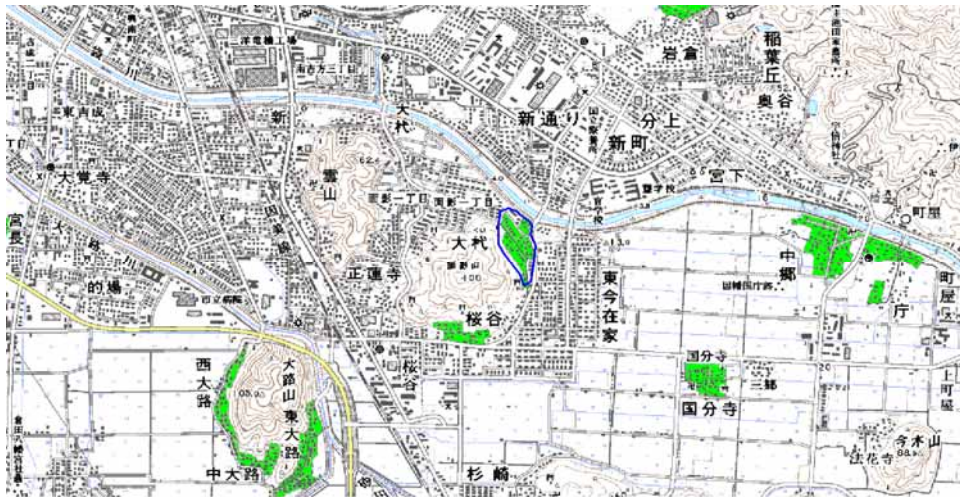

範囲図

この地図は、国土地理院長の承認を得て、同院発行の数値地図25000（地図画像）を複製したものである。（承認番号 平22業複、第109号）

 枠内：難視範囲

備考

新たな難視地区に対する対策計画（地区別）

都道府県名
鳥取県

管理番号
3101830

自治体コード	住所
31201	鳥取県鳥取市東今在家

地上デジタル放送の受信状況					
	NHK総合	NHK教育	日本海テレビジョン放送	山陰放送	山陰中央テレビジョン放送
受信局所名	鳥取	鳥取	鳥取	鳥取	鳥取
地上デジタル放送の受信状況	×低電界	×低電界	×低電界	×低電界	×低電界

受信状況の内訳
 ○ :良好に受信可能
 ×低電界 :低電界により受信困難

対策計画					
	NHK総合	NHK教育	日本海テレビジョン放送	山陰放送	山陰中央テレビジョン放送
対策手法	補間波・中継局の新設	補間波・中継局の新設	補間波・中継局の新設	補間波・中継局の新設	補間波・中継局の新設
難視世帯数	15	15	15	15	15
対策年度	2010	2010	2010	2010	2010
対策済み世帯数	15	15	15	15	15
未対策世帯数	0	0	0	0	0

範囲図

この地図は、国土地理院長の承認を得て、同院発行の数値地図25000（地図画像）を複製したものである。（承認番号 平22業複、第109号）

 枠内：難視範囲

備考

新たな難視地区に対する対策計画（地区別）

都道府県名
鳥取県

管理番号
3101861

自治体コード	住 所
31201	鳥取県鳥取市気高町勝見