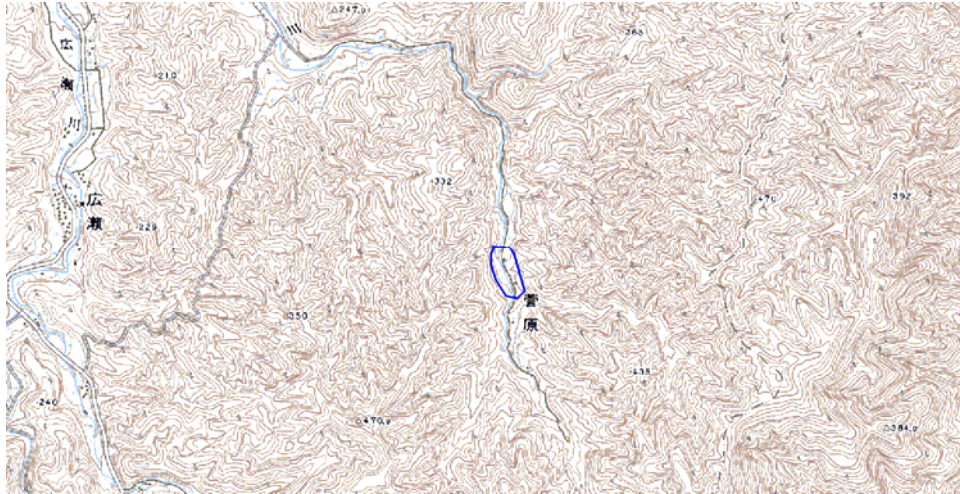

新たな難視地区に対する対策計画（地区別）

都道府県名
鳥取県

管理番号
3100883

自治体コード	住 所
31203	鳥取県倉吉市菅原

地上デジタル放送の受信状況					
	NHK総合	NHK教育	日本海テレビジョン放送	山陰放送	山陰中央テレビジョン放送
受信局所名	倉吉	倉吉	倉吉	倉吉	倉吉
地上デジタル放送の受信状況	×低電界	×低電界	×低電界	×低電界	×低電界

受信状況の内訳
○ :良好に受信可能
×低電界 :低電界により受信困難

対策計画					
	NHK総合	NHK教育	日本海テレビジョン放送	山陰放送	山陰中央テレビジョン放送
対策手法	(仮)衛星対策	(仮)衛星対策	(仮)衛星対策	(仮)衛星対策	(仮)衛星対策
難視世帯数	1	1	1	1	1
対策年度	2011	2011	2011	2011	2011
対策済み世帯数	0	0	0	0	0
未対策世帯数	1	1	1	1	1

範囲図

この地図は、国土地理院長の承認を得て、同院発行の数値地図25000（地図画像）を複製したものである。（承認番号 平22業複、第109号）

枠内：難視範囲

備考