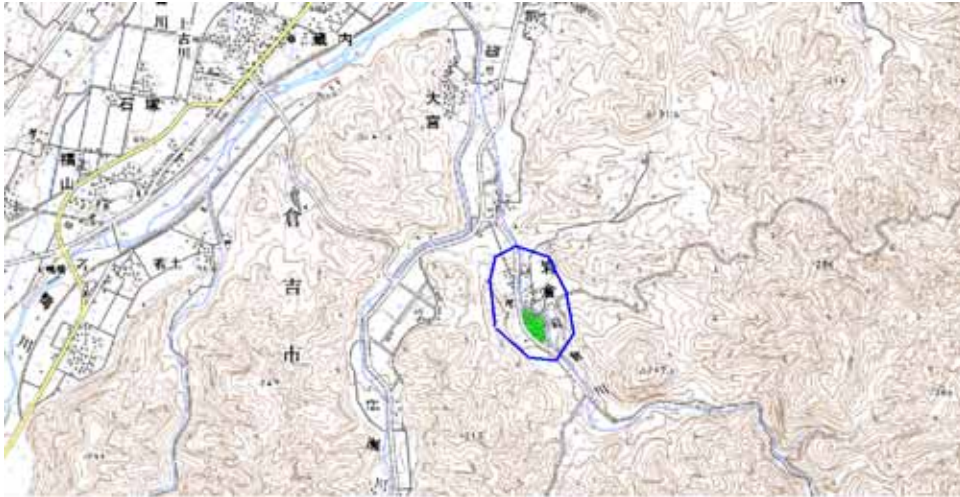

新たな難視地区に対する対策計画（地区別）

都道府県名
鳥取県

管理番号
3100891

自治体コード	住 所
31203	鳥取県倉吉市岩倉

地上デジタル放送の受信状況					
	NHK総合	NHK教育	日本海テレビジョン放送	山陰放送	山陰中央テレビジョン放送
受信局所名	倉吉	倉吉	倉吉	倉吉	倉吉
地上デジタル放送の受信状況	×低電界	×低電界	×低電界	×低電界	×低電界

受信状況の内訳
○ :良好に受信可能
×低電界 :低電界により受信困難

対策計画					
	NHK総合	NHK教育	日本海テレビジョン放送	山陰放送	山陰中央テレビジョン放送
対策手法	CATV加入	CATV加入	CATV加入	CATV加入	CATV加入
難視世帯数	1	1	1	1	1
対策年度	2010	2010	2010	2010	2010
対策済み世帯数	0	0	0	0	0
未対策世帯数	1	1	1	1	1

範囲図

この地図は、国土地理院長の承認を得て、同院発行の数値地図25000（地図画像）を複製したものである。（承認番号 平22業複、第109号）

枠内：難視範囲

備考