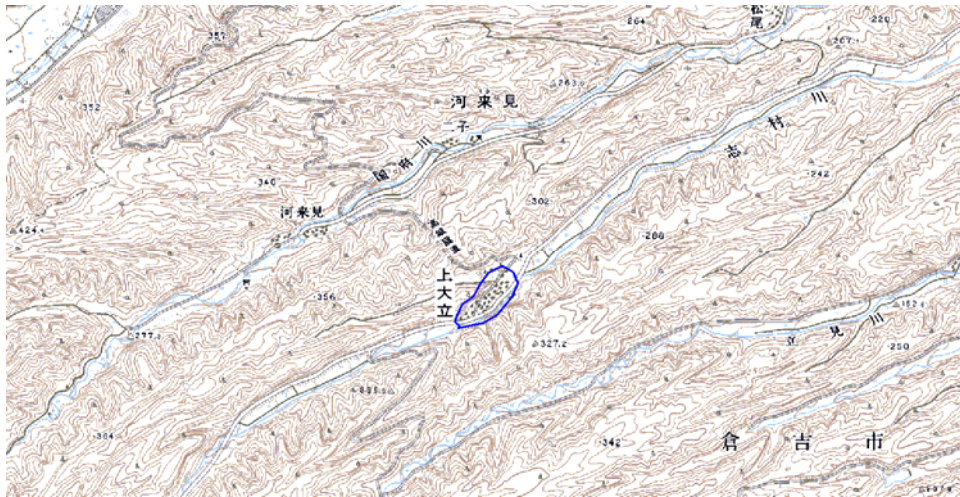

新たな難視地区に対する対策計画（地区別）

都道府県名
鳥取県

管理番号
3100865

自治体コード	住所
31203	鳥取県倉吉市上大立

地上デジタル放送の受信状況					
	NHK総合	NHK教育	日本海テレビジョン放送	山陰放送	山陰中央テレビジョン放送
受信局所名	倉吉	倉吉	倉吉	倉吉	倉吉
地上デジタル放送の受信状況	×低電界	×低電界	×低電界	×低電界	×低電界

受信状況の内訳
 ○ :良好に受信可能
 ×低電界 :低電界により受信困難

対策計画					
	NHK総合	NHK教育	日本海テレビジョン放送	山陰放送	山陰中央テレビジョン放送
対策手法	CATV加入	CATV加入	CATV加入	CATV加入	CATV加入
難視世帯数	6	6	6	6	6
対策年度	2010	2010	2010	2010	2010
対策済み世帯数	6	6	6	6	6
未対策世帯数	0	0	0	0	0

範囲図

この地図は、国土地理院長の承認を得て、同院発行の数値地図25000（地図画像）を複製したものである。（承認番号 平22業複、第109号）