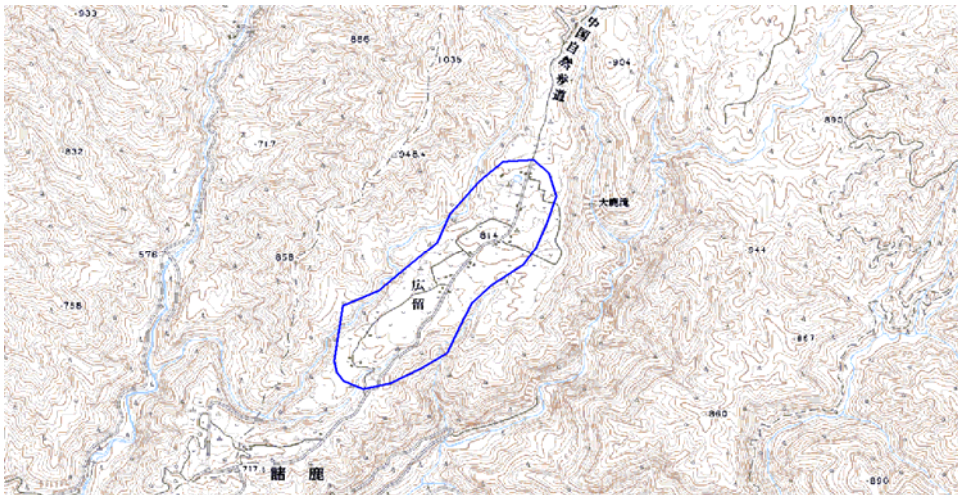

新たな難視地区に対する対策計画（地区別）

都道府県名
鳥取県

管理番号
3101679

自治体コード	住 所
31325	鳥取県八頭郡若桜町広留

地上デジタル放送の受信状況					
	NHK総合	NHK教育	日本海テレビジョン放送	山陰放送	山陰中央テレビジョン放送
受信局所名	若桜	若桜	若桜	若桜	若桜
地上デジタル放送の受信状況	×低電界	×低電界	×低電界	×低電界	×低電界

受信状況の内訳
 ○ :良好に受信可能
 ×低電界 :低電界により受信困難

対策計画					
	NHK総合	NHK教育	日本海テレビジョン放送	山陰放送	山陰中央テレビジョン放送
対策手法	CATV加入	CATV加入	CATV加入	CATV加入	CATV加入
難視世帯数	7	7	7	7	7
対策年度	2010	2010	2010	2010	2010
対策済み世帯数	7	7	7	7	7
未対策世帯数	0	0	0	0	0

範囲図

この地図は、国土地理院長の承認を得て、同院発行の数値地図25000（地図画像）を複製したものである。（承認番号 平22業複、第109号）