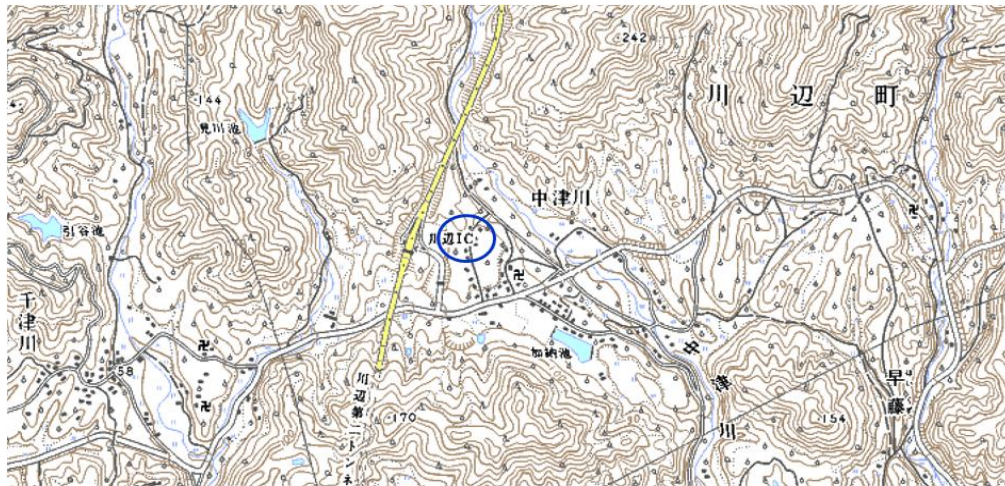

新たな難視地区に対する対策計画（地区別）

都道府県名
和歌山県

管理番号・
3012701

自治体コード	住所
30392	和歌山県日高郡日高川町中津川

地上デジタル放送の受信状況							
	NHK総合	NHK教育	毎日放送	朝日放送	関西テレビ放送	読賣テレビ放送	テレビ和歌山
受信局所名	御坊	御坊	御坊	御坊	御坊	御坊	御坊
地上デジタル放送の受信状況	○	○	×低電界	○	○	○	○

受信状況の内訳
 ○ :良好に受信可能
 ×低電界 :低電界により受信困難

対策計画							
	NHK総合	NHK教育	毎日放送	朝日放送	関西テレビ放送	読賣テレビ放送	テレビ和歌山
対策手法			高利得受信アンテナ等				
難視世帯数			10				
対策年度			2010				
対策済み世帯数			0				
未対策世帯数			10				

範囲図

この地図は、国土地理院長の承認を得て、同院発行の数値地図25000（地図画像）を複製したものである。（承認番号 平22業複、第109号）