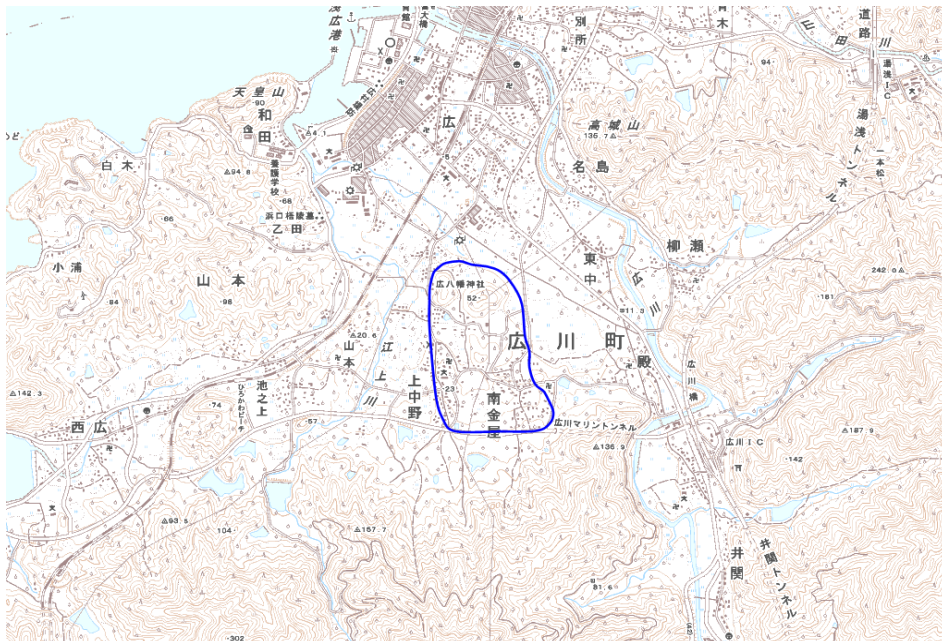

新たな難視地区に対する対策計画（地区別）

都道府県名
和歌山県

管理番号*
3008727

自治体コード	住 所
30362	和歌山県有田郡広川町上中野、南金屋、東中

地上デジタル放送の受信状況							
	NHK総合	NHK教育	毎日放送	朝日放送	関西テレビ放送	読賣テレビ放送	テレビ和歌山
受信局所名	有田箕島	有田箕島	有田箕島	有田箕島	有田箕島	有田箕島	有田箕島
地上デジタル放送の受信状況	×低電界	×低電界	×低電界	×低電界	×低電界	×低電界	×低電界

受信状況の内訳
○ :良好に受信可能
×低電界 :低電界により受信困難

対策計画							
	NHK総合	NHK教育	毎日放送	朝日放送	関西テレビ放送	読賣テレビ放送	テレビ和歌山
対策手法	高利得受信アンテナ等	高利得受信アンテナ等	高利得受信アンテナ等	高利得受信アンテナ等	高利得受信アンテナ等	高利得受信アンテナ等	高利得受信アンテナ等
難視世帯数	128	128	128	128	128	128	128
対策年度	2011	2011	2011	2011	2011	2011	2011
対策済み世帯数	118	118	118	118	118	118	118
未対策世帯数	10	10	10	10	10	10	10

範囲図

この地図は、国土地理院長の承認を得て、同院発行の数値地図25000（地図画像）を複製したものである。（承認番号 平22業複、第109号）

枠内：難視範囲

備考