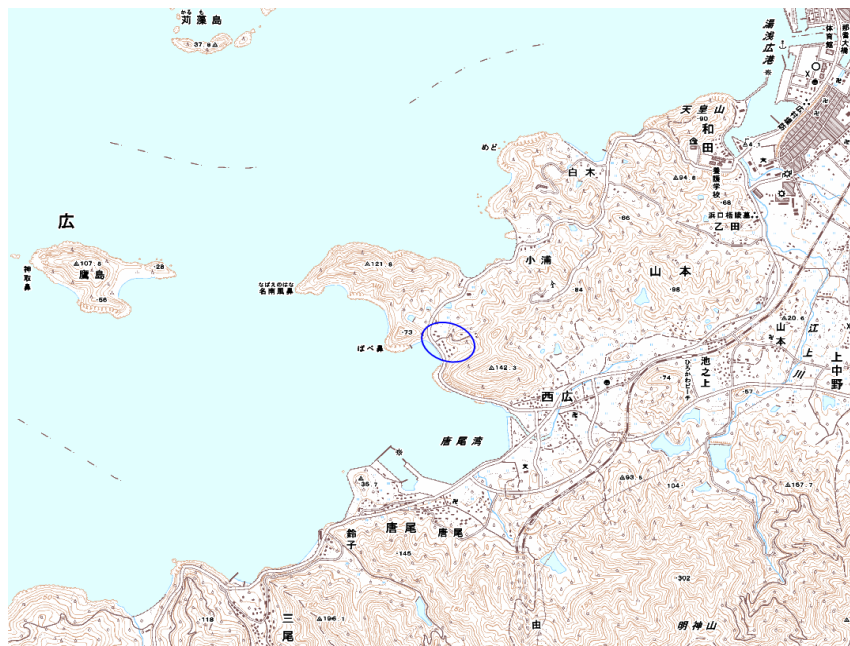

新たな難視地区に対する対策計画（地区別）

都道府県名
和歌山県

管理番号*
3040002

自治体コード	住 所
30362	和歌山県有田郡広川町西広

地上デジタル放送の受信状況							
	NHK総合	NHK教育	毎日放送	朝日放送	関西テレビ放送	読賣テレビ放送	テレビ和歌山
受信局所名	有田箕島	有田箕島	有田箕島	有田箕島	有田箕島	有田箕島	有田箕島
地上デジタル放送の受信状況	×低電界	×低電界	×低電界	×低電界	×低電界	×低電界	×低電界

受信状況の内訳
○ :良好に受信可能
×低電界 :低電界により受信困難

対策計画							
	NHK総合	NHK教育	毎日放送	朝日放送	関西テレビ放送	読賣テレビ放送	テレビ和歌山
対策手法	高利得受信アンテナ等	高利得受信アンテナ等	高利得受信アンテナ等	高利得受信アンテナ等	高利得受信アンテナ等	高利得受信アンテナ等	高利得受信アンテナ等
難視世帯数	30	30	30	30	30	30	30
対策年度	2011	2011	2011	2011	2011	2011	2011
対策済み世帯数	0	0	0	0	0	0	0
未対策世帯数	30	30	30	30	30	30	30

範囲図

この地図は、国土地理院長の承認を得て、同院発行の数値地図25000（地図画像）を複製したものである。（承認番号 平22業複、第109号）

枠内：難視範囲

備考