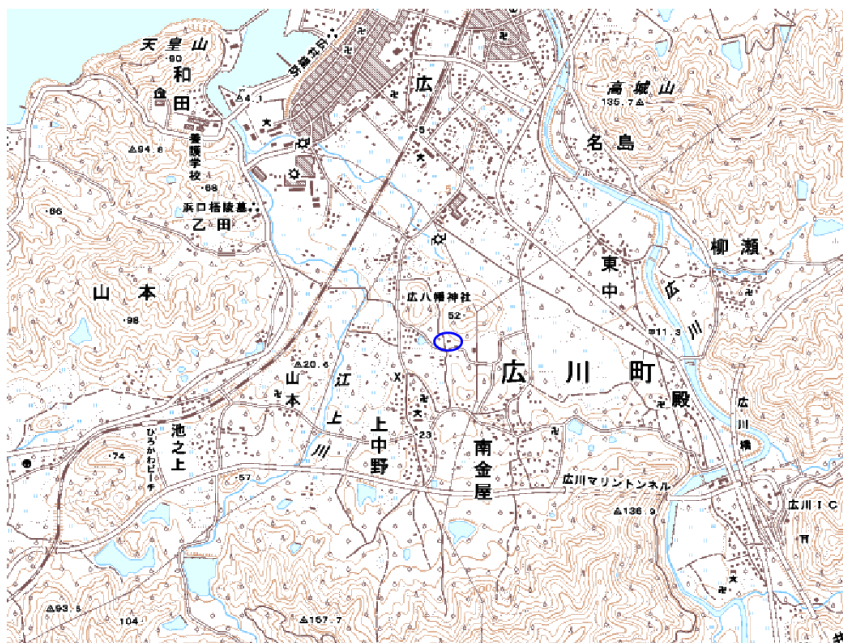

新たな難視地区に対する対策計画（地区別）

都道府県名
和歌山県

管理番号・
3018727

自治体コード	住 所
30362	和歌山県有田郡広川町上中野82、83、140

地上デジタル放送の受信状況							
	NHK総合	NHK教育	毎日放送	朝日放送	関西テレビ放送	読賣テレビ放送	テレビ和歌山
受信局所名	有田箕島	有田箕島	有田箕島	有田箕島	有田箕島	有田箕島	有田箕島
地上デジタル放送の受信状況	×低電界	×低電界	×低電界	×低電界	×低電界	×低電界	×低電界

受信状況の内訳
○ :良好に受信可能
×低電界 :低電界により受信困難

対策計画							
	NHK総合	NHK教育	毎日放送	朝日放送	関西テレビ放送	読賣テレビ放送	テレビ和歌山
対策手法	共聴施設設置	共聴施設設置	共聴施設設置	共聴施設設置	共聴施設設置	共聴施設設置	共聴施設設置
難視世帯数	4	4	4	4	4	4	4
対策年度	2010	2010	2010	2010	2010	2010	2010
対策済み世帯数	0	0	0	0	0	0	0
未対策世帯数	4	4	4	4	4	4	4

範囲図

この地図は、国土地理院長の承認を得て、同院発行の数値地図25000（地図画像）を複製したものである。（承認番号 平22業複、第109号）

枠内：難視範囲

備考