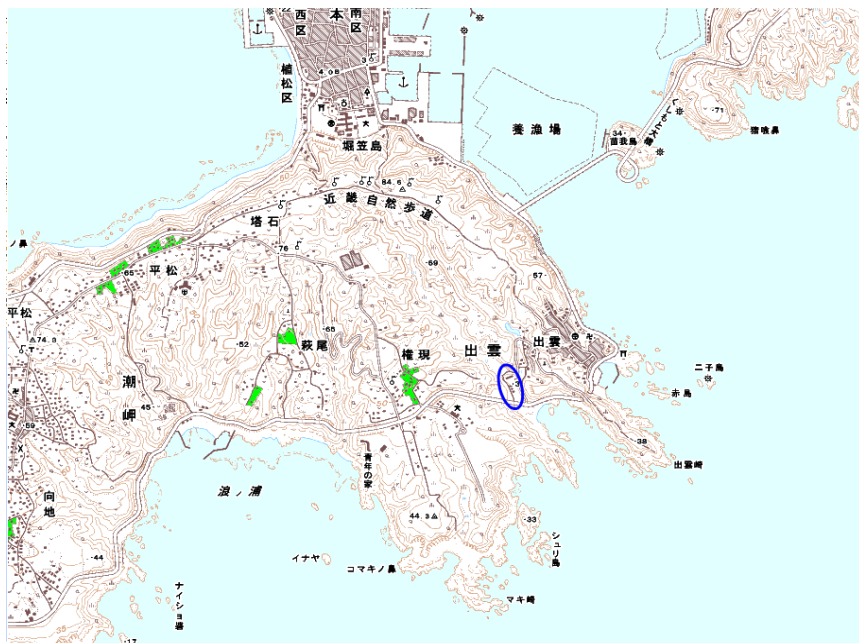

新たな難視地区に対する対策計画（地区別）

都道府県名
和歌山県

管理番号*
3011735

自治体コード	住 所
30428	和歌山県東牟婁郡串本町出雲

地上デジタル放送の受信状況							
	NHK総合	NHK教育	毎日放送	朝日放送	関西テレビ放送	読賣テレビ放送	テレビ和歌山
受信局所名	串本	串本	串本	串本	串本	串本	串本
地上デジタル放送の受信状況	×低電界	×低電界	×低電界	×低電界	×低電界	×低電界	×低電界

受信状況の内訳
○ :良好に受信可能
×低電界 :低電界により受信困難

対策計画							
	NHK総合	NHK教育	毎日放送	朝日放送	関西テレビ放送	読賣テレビ放送	テレビ和歌山
対策手法	CATV加入	CATV加入	CATV加入	CATV加入	CATV加入	CATV加入	CATV加入
難視世帯数	10	10	10	10	10	10	10
対策年度	2011	2011	2011	2011	2011	2011	2011
対策済み世帯数	0	0	0	0	0	0	0
未対策世帯数	10	10	10	10	10	10	10

範囲図

この地図は、国土地理院長の承認を得て、同院発行の数値地図25000（地図画像）を複製したものである。（承認番号 平22業複、第109号）

枠内：難視範囲

備考