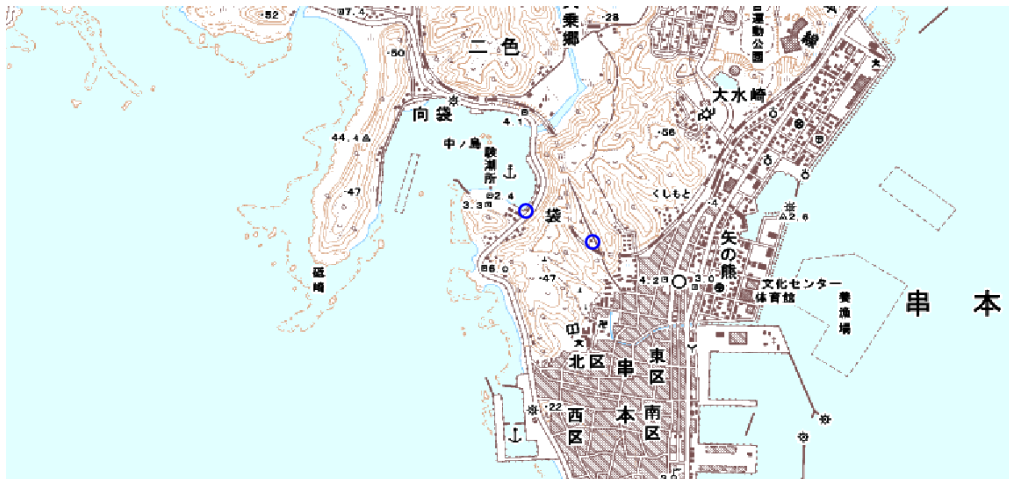

新たな難視地区に対する対策計画（地区別）

都道府県名
和歌山県

管理番号・
3011745

自治体コード	住 所
30428	和歌山県東牟婁郡串本町袋625-9

地上デジタル放送の受信状況							
	NHK総合	NHK教育	毎日放送	朝日放送	関西テレビ放送	読賣テレビ放送	テレビ和歌山
受信局所名	串本	串本	串本	串本	串本	串本	串本
地上デジタル放送の受信状況	×低電界	×低電界	×低電界	×低電界	×低電界	×低電界	×低電界

受信状況の内訳
○ :良好に受信可能
×低電界 :低電界により受信困難

対策計画							
	NHK総合	NHK教育	毎日放送	朝日放送	関西テレビ放送	読賣テレビ放送	テレビ和歌山
対策手法	高利得受信アンテナ等	高利得受信アンテナ等	高利得受信アンテナ等	高利得受信アンテナ等	高利得受信アンテナ等	高利得受信アンテナ等	高利得受信アンテナ等
難視世帯数	2	2	2	2	2	2	2
対策年度	2011	2011	2011	2011	2011	2011	2011
対策済み世帯数	0	0	0	0	0	0	0
未対策世帯数	2	2	2	2	2	2	2

範囲図

この地図は、国土地理院長の承認を得て、同院発行の数値地図25000（地図画像）を複製したものである。（承認番号 平22業複、第109号）
                     枠内：難視範囲

備考