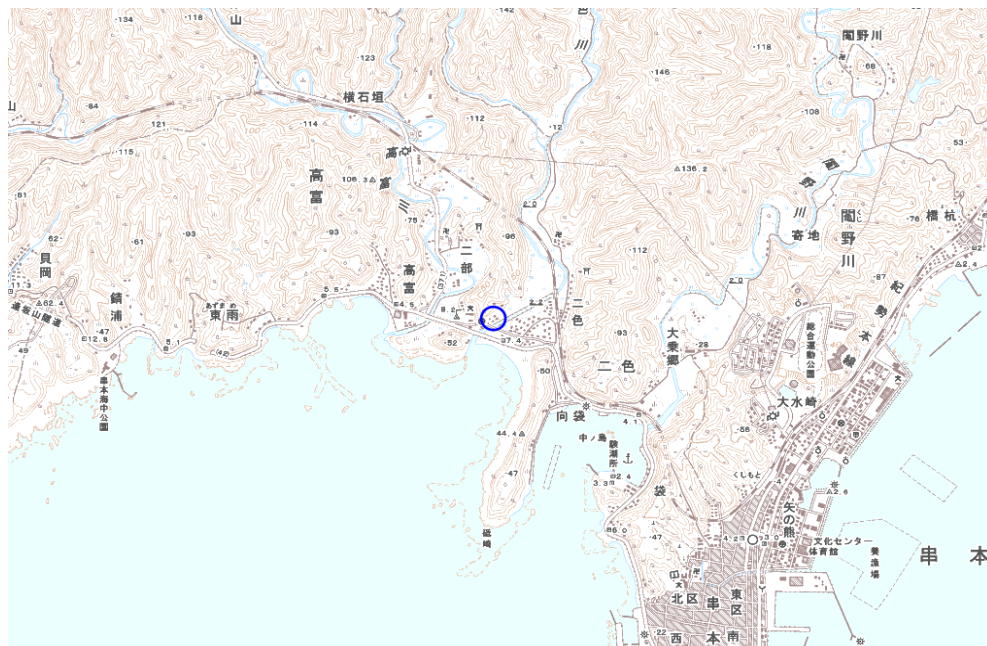

新たな難視地区に対する対策計画（地区別）

都道府県名
和歌山県

管理番号・
3011749

自治体コード	住所
30428	和歌山県東牟婁郡串本町二色・向袋

地上デジタル放送の受信状況							
	NHK総合	NHK教育	毎日放送	朝日放送	関西テレビ放送	読賣テレビ放送	テレビ和歌山
受信局所名	串本	串本	串本	串本	串本	串本	串本
地上デジタル放送の受信状況	○	○	×低電界	○	×低電界	○	×低電界

受信状況の内訳
○ :良好に受信可能
×低電界 :低電界により受信困難

対策計画							
	NHK総合	NHK教育	毎日放送	朝日放送	関西テレビ放送	読賣テレビ放送	テレビ和歌山
対策手法			高利得受信アンテナ等		高利得受信アンテナ等		高利得受信アンテナ等
難視世帯数			3		3		3
対策年度			2011		2011		2011
対策済み世帯数			0		0		0
未対策世帯数			3		3		3

範囲図

この地図は、国土地理院長の承認を得て、同院発行の数値地図25000（地図画像）を複製したものである。（承認番号 平22業複、第109号）

枠内：難視範囲

備考