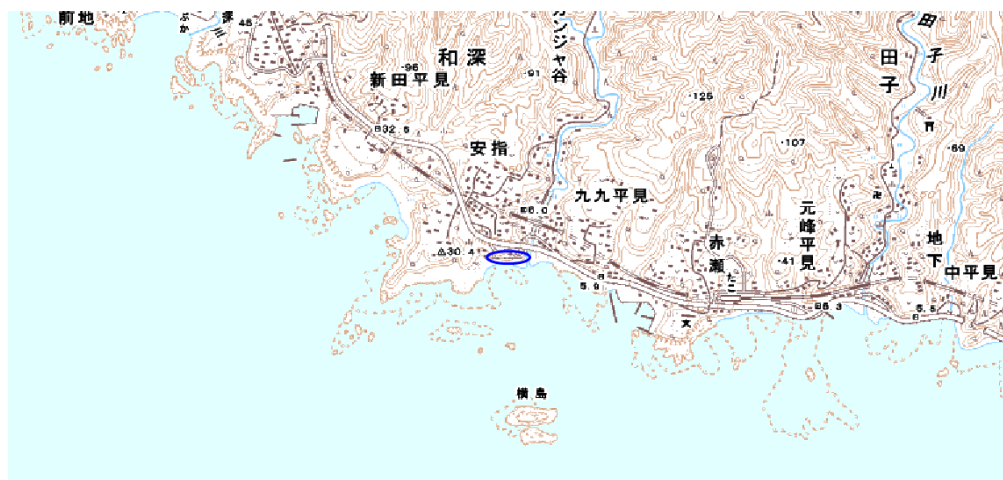

新たな難視地区に対する対策計画（地区別）

都道府県名
和歌山県

管理番号・
3011719

自治体コード	住 所
30428	和歌山県東牟婁郡串本町和深2336

地上デジタル放送の受信状況							
	NHK総合	NHK教育	毎日放送	朝日放送	関西テレビ放送	読賣テレビ放送	テレビ和歌山
受信局所名	串本	串本	串本	串本	串本	串本	串本
地上デジタル放送の受信状況	×低電界	×低電界	×低電界	×低電界	×低電界	×低電界	×低電界

受信状況の内訳

- :良好に受信可能
- ×低電界 :低電界により受信困難

対策計画							
	NHK総合	NHK教育	毎日放送	朝日放送	関西テレビ放送	読賣テレビ放送	テレビ和歌山
対策手法	高利得受信アンテナ等	高利得受信アンテナ等	高利得受信アンテナ等	高利得受信アンテナ等	高利得受信アンテナ等	高利得受信アンテナ等	高利得受信アンテナ等
難視世帯数	2	2	2	2	2	2	2
対策年度	2011	2011	2011	2011	2011	2011	2011
対策済み世帯数	0	0	0	0	0	0	0
未対策世帯数	2	2	2	2	2	2	2

範囲図

この地図は、国土地理院長の承認を得て、同院発行の数値地図25000（地図画像）を複製したものである。（承認番号 平22業複、第109号）

枠内：難視範囲

備考