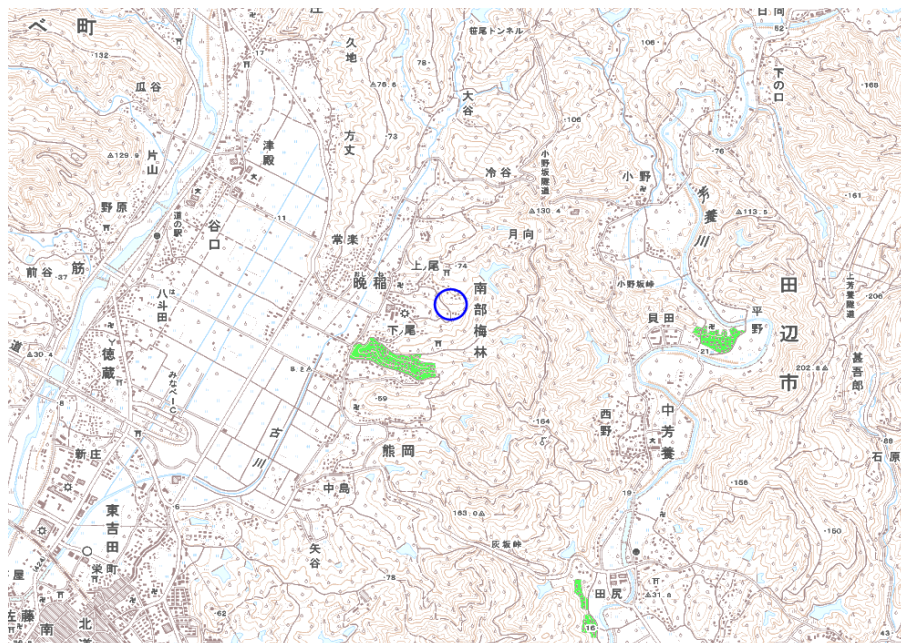

新たな難視地区に対する対策計画（地区別）

都道府県名
和歌山県

管理番号・
3012265

自治体コード	住 所
30391	和歌山県日高郡みなべ町晩稲

地上デジタル放送の受信状況							
	NHK総合	NHK教育	毎日放送	朝日放送	関西テレビ放送	読賣テレビ放送	テレビ和歌山
受信局所名	南部川	南部川	南部川	南部川	南部川	南部川	南部川
地上デジタル放送の受信状況	○	○	×低電界	×低電界	×低電界	×低電界	×低電界

受信状況の内訳

- :良好に受信可能
- ×低電界 :低電界により受信困難

対策計画							
	NHK総合	NHK教育	毎日放送	朝日放送	関西テレビ放送	読賣テレビ放送	テレビ和歌山
対策手法			高利得受信アンテナ等	高利得受信アンテナ等	高利得受信アンテナ等	高利得受信アンテナ等	高利得受信アンテナ等
難視世帯数			3	3	3	3	3
対策年度			2011	2011	2011	2011	2011
対策済み世帯数			3	3	3	3	3
未対策世帯数			0	0	0	0	0

範囲図

この地図は、国土地理院長の承認を得て、同院発行の数値地図25000（地図画像）を複製したものである。（承認番号 平22業複、第109号）

□ 枠内：難視範囲

備考

新たな難視地区に対する対策計画（地区別）

都道府県名
和歌山県

管理番号・
3012260

自治体コード	住 所
30391	和歌山県日高郡みなべ町西岩代