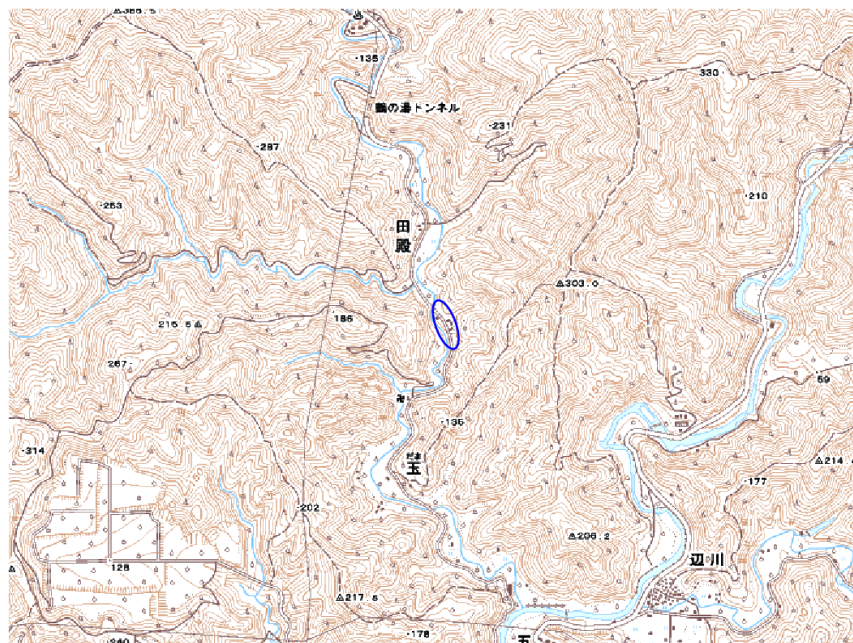

範囲図

この地図は、国土地理院長の承認を得て、同院発行の数値地図25000（地図画像）を複製したものである。（承認番号 平22業複、第109号）

枠内：難視範囲

備考

新たな難視地区に対する対策計画（地区別）

都道府県名
和歌山県

管理番号・
3012287

自治体コード	住 所
30391	和歌山県日高郡みなべ町西本庄

地上デジタル放送の受信状況							
	NHK総合	NHK教育	毎日放送	朝日放送	関西テレビ放送	読賣テレビ放送	テレビ和歌山
受信局所名	田辺	田辺	田辺	田辺	田辺	田辺	田辺
地上デジタル放送の受信状況	×低電界	×低電界	×低電界	×低電界	○	×低電界	×低電界

受信状況の内訳

○ :良好に受信可能

×低電界 :低電界により受信困難

対策計画							
	NHK総合	NHK教育	毎日放送	朝日放送	関西テレビ放送	読賣テレビ放送	テレビ和歌山
対策手法	高利得受信アンテナ等	高利得受信アンテナ等	高利得受信アンテナ等	高利得受信アンテナ等		高利得受信アンテナ等	高利得受信アンテナ等
難視世帯数	2	2	2	2		2	2
対策年度	2011	2011	2011	2011		2011	2011
対策済み世帯数	2	2	2	2		2	2
未対策世帯数	0	0	0	0		0	0

範囲図

この地図は、国土地理院長の承認を得て、同院発行の数値地図25000（地図画像）を複製したものである。（承認番号 平22業複、第109号）

 枠内：難視範囲

備考

新たな難視地区に対する対策計画（地区別）

都道府県名
和歌山県

管理番号*
3012240

自治体コード	住 所
30391	和歌山県日高郡みなべ町山内