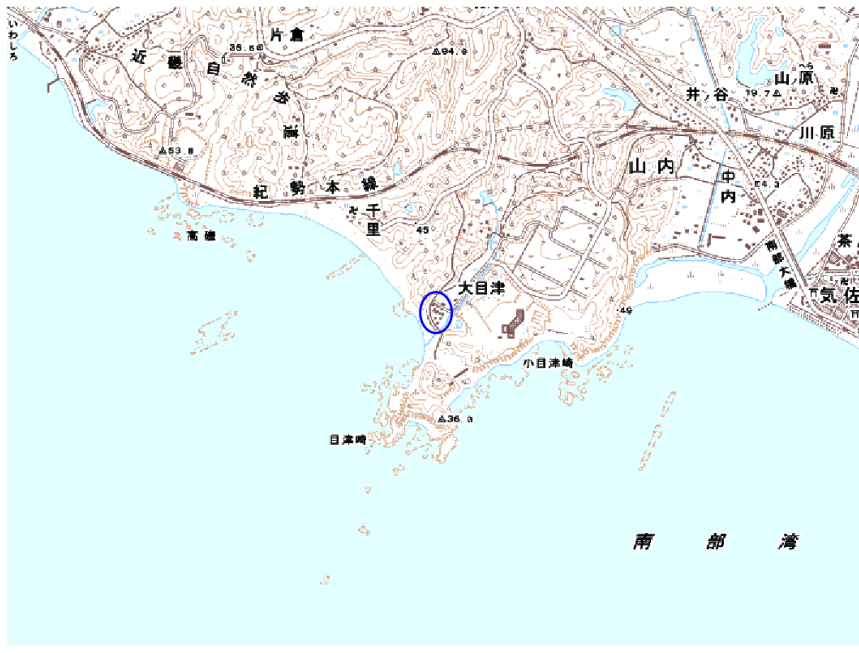

新たな難視地区に対する対策計画（地区別）

都道府県名
和歌山県

管理番号*
3012240

自治体コード	住 所
30391	和歌山県日高郡みなべ町山内

地上デジタル放送の受信状況							
	NHK総合	NHK教育	毎日放送	朝日放送	関西テレビ放送	読賣テレビ放送	テレビ和歌山
受信局所名	田辺	田辺	田辺	田辺	田辺	田辺	田辺
地上デジタル放送の受信状況	○	×低電界	○	○	○	○	○

受信状況の内訳
○ :良好に受信可能
×低電界 :低電界により受信困難

対策計画							
	NHK総合	NHK教育	毎日放送	朝日放送	関西テレビ放送	読賣テレビ放送	テレビ和歌山
対策手法		高利得受信アンテナ等					
難視世帯数		7					
対策年度		2011					
対策済み世帯数		0					
未対策世帯数		7					

範囲図

この地図は、国土地理院長の承認を得て、同院発行の数値地図25000（地図画像）を複製したものである。（承認番号 平22業複、第109号）
 枠内：難視範囲

備考