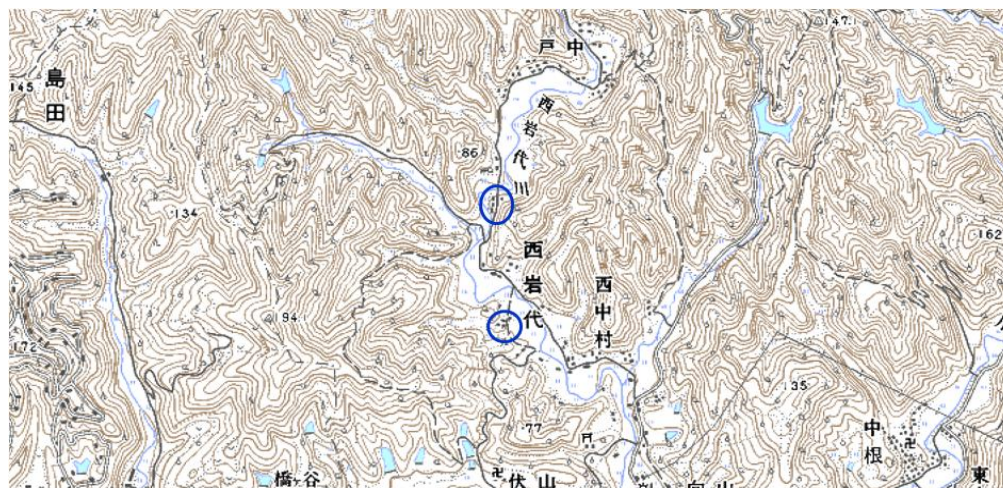

範囲図

この地図は、国土地理院長の承認を得て、同院発行の数値地図25000（地図画像）を複製したものである。（承認番号 平22業複、第109号）

□ 枠内：難視範囲

備考

新たな難視地区に対する対策計画（地区別）

都道府県名
和歌山県

管理番号・
3012260

自治体コード	住 所
30391	和歌山県日高郡みなべ町西岩代

範囲図

この地図は、国土地理院長の承認を得て、同院発行の数値地図25000（地図画像）を複製したものである。（承認番号 平22業複、第109号）

枠内：難視範囲

備考

新たな難視地区に対する対策計画（地区別）

都道府県名
和歌山県

管理番号・
3012287

自治体コード	住 所
30391	和歌山県日高郡みなべ町西本庄