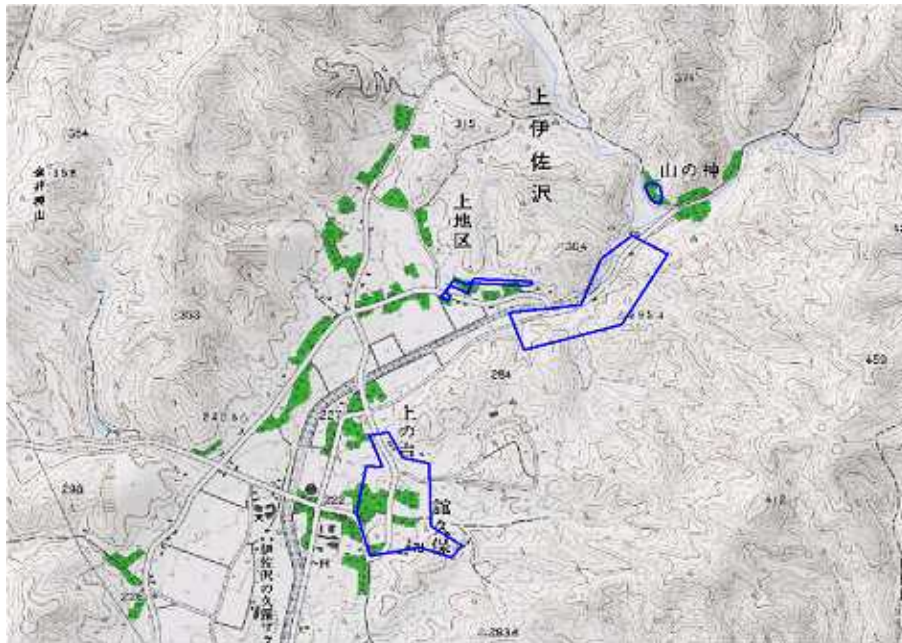

新たな難視地区に対する対策計画（地区別）

都道府県名
山形県

管理番号
650014

自治体コード	住 所
6209	山形県長井市上伊佐沢

地上デジタル放送の受信状況						
	NHK総合	NHK教育	山形放送	山形テレビ	テレビユー山形	さくらんぼテレビジョン
受信局所名	米沢天元台	米沢天元台	米沢天元台	米沢天元台	米沢天元台	米沢天元台
地上デジタル放送の受信状況	×低電界	×低電界	×低電界	×低電界	×低電界	×低電界

受信状況の内訳
○ :良好に受信可能
×低電界 :低電界により受信困難

対策計画						
	NHK総合	NHK教育	山形放送	山形テレビ	テレビユー山形	さくらんぼテレビジョン
対策手法	(仮)衛星対策	(仮)衛星対策	(仮)衛星対策	(仮)衛星対策	(仮)衛星対策	(仮)衛星対策
難視世帯数	3	3	3	3	3	3
対策年度	2011	2011	2011	2011	2011	2011
対策済み世帯数	0	0	0	0	0	0
未対策世帯数	3	3	3	3	3	3

範囲図

この地図は、国土地理院長の承認を得て、同院発行の数値地図25000（地図画像）を複製したものである。（承認番号 平22業複、第109号）

枠内：難視範囲

備考