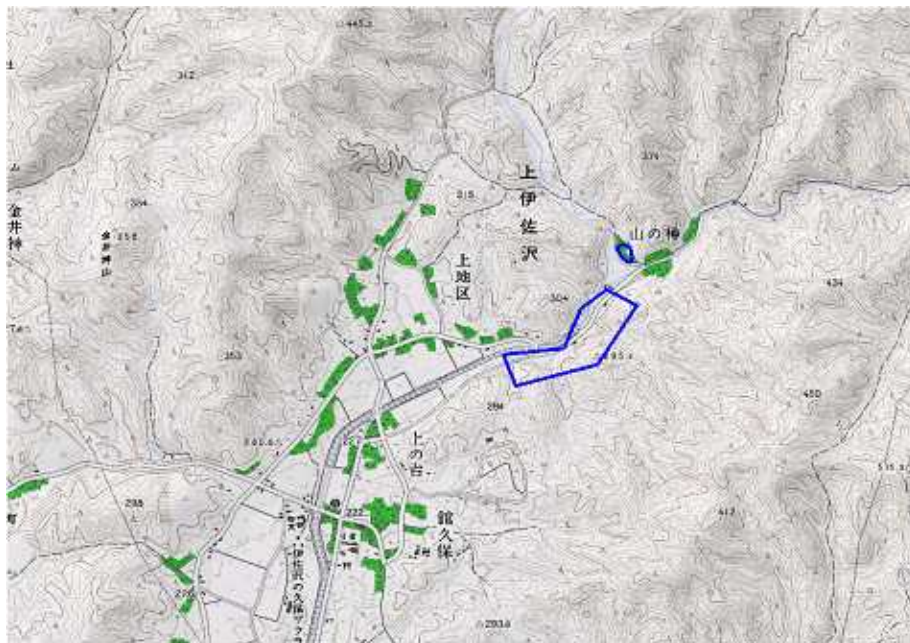

範囲図

この地図は、国土地理院長の承認を得て、同院発行の数値地図25000（地図画像）を複製したものである。（承認番号 平22業複、第109号）

 枠内：難視範囲

備考

新たな難視地区に対する対策計画（地区別）

都道府県名
山形県

管理番号
650010

自治体コード	住所
6209	山形県長井市山の神

地上デジタル放送の受信状況						
	NHK総合	NHK教育	山形放送	山形テレビ	テレビユー山形	さくらんぼテレビジョン
受信局所名	米沢天元台	米沢天元台	米沢天元台	米沢天元台	米沢天元台	米沢天元台
地上デジタル放送の受信状況	×低電界	×低電界	×低電界	×低電界	×低電界	×低電界

受信状況の内訳
 ○ :良好に受信可能
 ×低電界 :低電界により受信困難

対策計画						
	NHK総合	NHK教育	山形放送	山形テレビ	テレビユー山形	さくらんぼテレビジョン
対策手法	(仮)衛星対策	(仮)衛星対策	(仮)衛星対策	(仮)衛星対策	(仮)衛星対策	(仮)衛星対策
難視世帯数	2	2	2	2	2	2
対策年度	2011	2011	2011	2011	2011	2011
対策済み世帯数	0	0	0	0	0	0
未対策世帯数	2	2	2	2	2	2

範囲図

この地図は、国土地理院長の承認を得て、同院発行の数値地図25000（地図画像）を複製したものである。（承認番号 平22業複、第109号）

枠内：難視範囲

備考

新たな難視地区に対する対策計画（地区別）

都道府県名
山形県

管理番号
650011

自治体コード	住所
6209	山形県長井市上伊佐沢大石