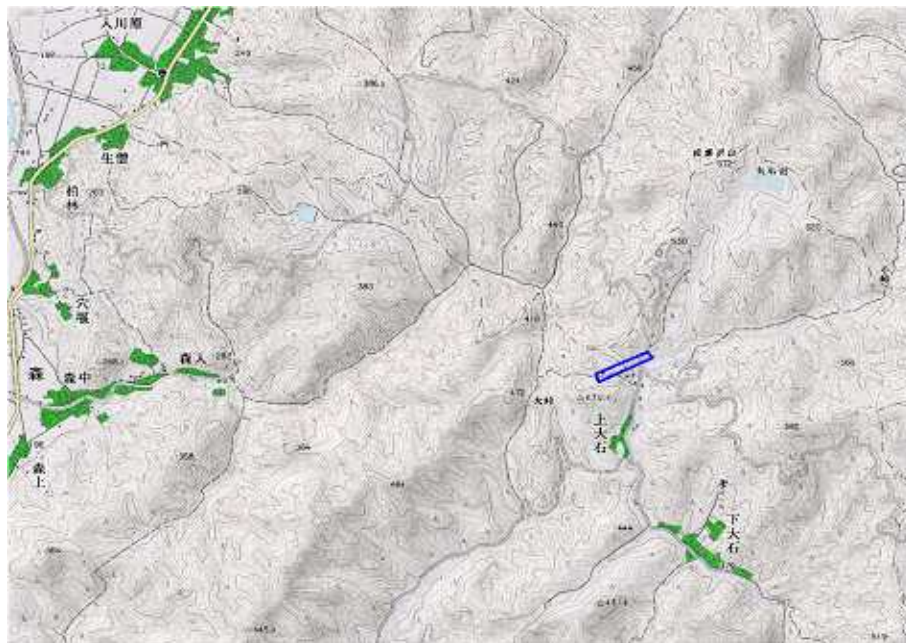

新たな難視地区に対する対策計画（地区別）

都道府県名
山形県

管理番号
650011

自治体コード	住所
6209	山形県長井市上伊佐沢大石

地上デジタル放送の受信状況						
	NHK総合	NHK教育	山形放送	山形テレビ	テレビユー山形	さくらんぼテレビジョン
受信局所名	米沢天元台	米沢天元台	米沢天元台	米沢天元台	米沢天元台	米沢天元台
地上デジタル放送の受信状況	×低電界	×低電界	×低電界	×低電界	×低電界	×低電界

受信状況の内訳
○ :良好に受信可能
×低電界 :低電界により受信困難

対策計画						
	NHK総合	NHK教育	山形放送	山形テレビ	テレビユー山形	さくらんぼテレビジョン
対策手法	(仮)衛星対策	(仮)衛星対策	(仮)衛星対策	(仮)衛星対策	(仮)衛星対策	(仮)衛星対策
難視世帯数	2	2	2	2	2	2
対策年度	2011	2011	2011	2011	2011	2011
対策済み世帯数	0	0	0	0	0	0
未対策世帯数	2	2	2	2	2	2

範囲図

この地図は、国土地理院長の承認を得て、同院発行の数値地図25000（地図画像）を複製したものである。（承認番号 平22業複、第109号）

枠内：難視範囲

備考