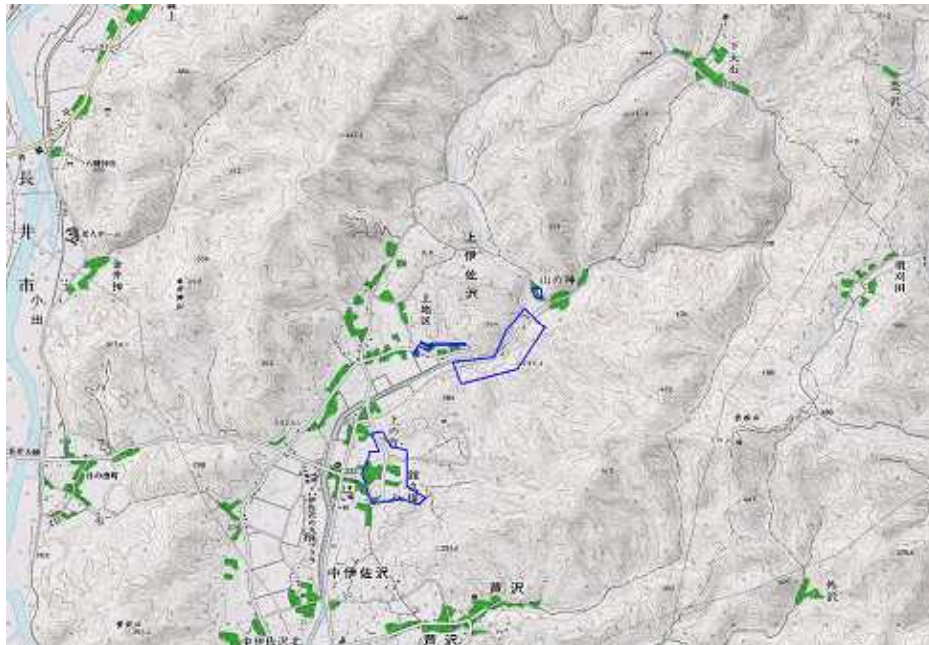

新たな難視地区に対する対策計画（地区別）

都道府県名
山形県

管理番号
631510

自治体コード	住 所
6209	山形県長井市上伊佐沢_石田橋南

地上デジタル放送の受信状況						
	NHK総合	NHK教育	山形放送	山形テレビ	テレビユー山形	さくらんぼテレビジョン
受信局所名	米沢天元台	米沢天元台	米沢天元台	米沢天元台	米沢天元台	米沢天元台
地上デジタル放送の受信状況	×低電界	×低電界	×低電界	×低電界	×低電界	×低電界

受信状況の内訳
 ○ :良好に受信可能
 ×低電界 :低電界により受信困難

対策計画						
	NHK総合	NHK教育	山形放送	山形テレビ	テレビユー山形	さくらんぼテレビジョン
対策手法	(仮)衛星対策	(仮)衛星対策	(仮)衛星対策	(仮)衛星対策	(仮)衛星対策	(仮)衛星対策
難視世帯数	3	3	3	3	3	3
対策年度	2011	2011	2011	2011	2011	2011
対策済み世帯数	0	0	0	0	0	0
未対策世帯数	3	3	3	3	3	3

範囲図

この地図は、国土地理院長の承認を得て、同院発行の数値地図25000（地図画像）を複製したものである。（承認番号 平22業複、第109号）

 枠内：難視範囲

備考

新たな難視地区に対する対策計画（地区別）

都道府県名
山形県

管理番号
650010

自治体コード	住所
6209	山形県長井市山の神