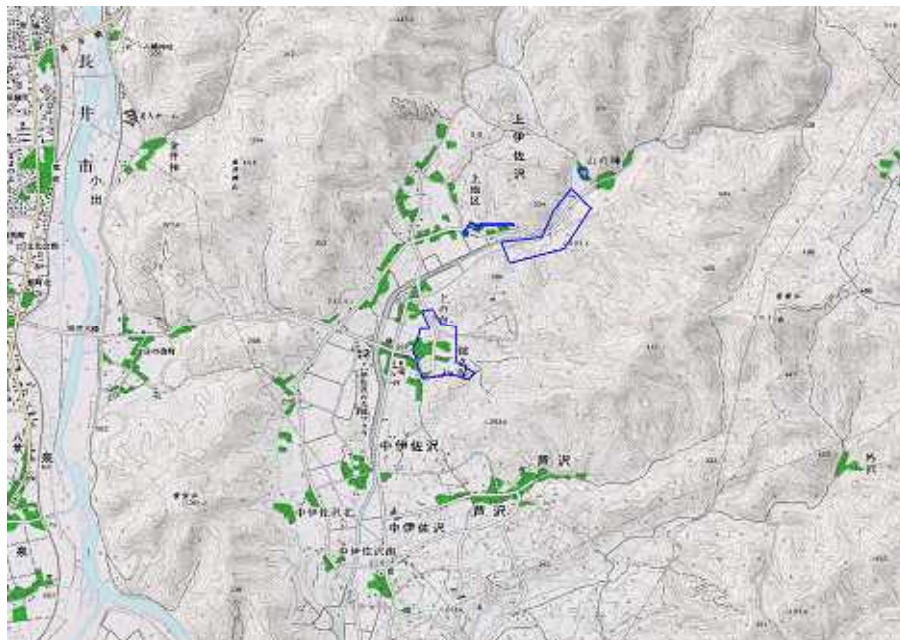

新たな難視地区に対する対策計画（地区別）

都道府県名
山形県

管理番号
650012

自治体コード	住 所
6209	山形県長井市上伊佐沢館久保

地上デジタル放送の受信状況						
	NHK総合	NHK教育	山形放送	山形テレビ	テレビユー山形	さくらんぼテレビジョン
受信局所名	米沢天元台	米沢天元台	米沢天元台	米沢天元台	米沢天元台	米沢天元台
地上デジタル放送の受信状況	×低電界	×低電界	×低電界	×低電界	×低電界	×低電界

受信状況の内訳
○ :良好に受信可能
×低電界 :低電界により受信困難

対策計画						
	NHK総合	NHK教育	山形放送	山形テレビ	テレビユー山形	さくらんぼテレビジョン
対策手法	(仮) 衛星対策	(仮) 衛星対策	(仮) 衛星対策	(仮) 衛星対策	(仮) 衛星対策	(仮) 衛星対策
難視世帯数	25	25	25	25	25	25
対策年度	2011	2011	2011	2011	2011	2011
対策済み世帯数	0	0	0	0	0	0
未対策世帯数	25	25	25	25	25	25

範囲図

この地図は、国土地理院長の承認を得て、同院発行の数値地図25000（地図画像）を複製したものである。（承認番号 平22業複、第109号） 枠内：難視範囲

備考