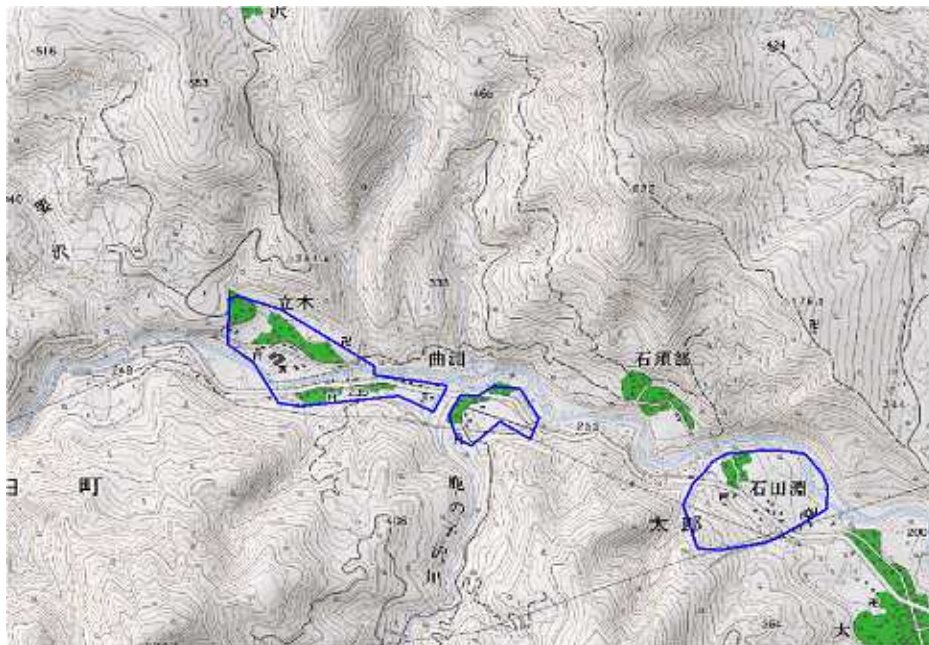

新たな難視地区に対する対策計画（地区別）

都道府県名
山形県

管理番号
601823

自治体コード	住 所
6323	山形県西村山郡朝日町太郎立木(たてぎ)

地上デジタル放送の受信状況						
	NHK総合	NHK教育	山形放送	山形テレビ	テレビユー山形	さくらんぼテレビジョン
受信局所名	山形	山形	山形	山形	山形	山形
地上デジタル放送の受信状況	×低電界	×低電界	×低電界	×低電界	×低電界	×低電界

受信状況の内訳
○ :良好に受信可能
×低電界 :低電界により受信困難

対策計画						
	NHK総合	NHK教育	山形放送	山形テレビ	テレビユー山形	さくらんぼテレビジョン
対策手法	共聴施設設置	共聴施設設置	共聴施設設置	共聴施設設置	共聴施設設置	共聴施設設置
難視世帯数	25	25	25	25	25	25
対策年度	2011	2011	2011	2011	2011	2011
対策済み世帯数	0	0	0	0	0	0
未対策世帯数	25	25	25	25	25	25

範囲図

この地図は、国土地理院長の承認を得て、同院発行の数値地図25000（地図画像）を複製したものである。（承認番号 平22業複、第109号）

枠内：難視範囲

備考