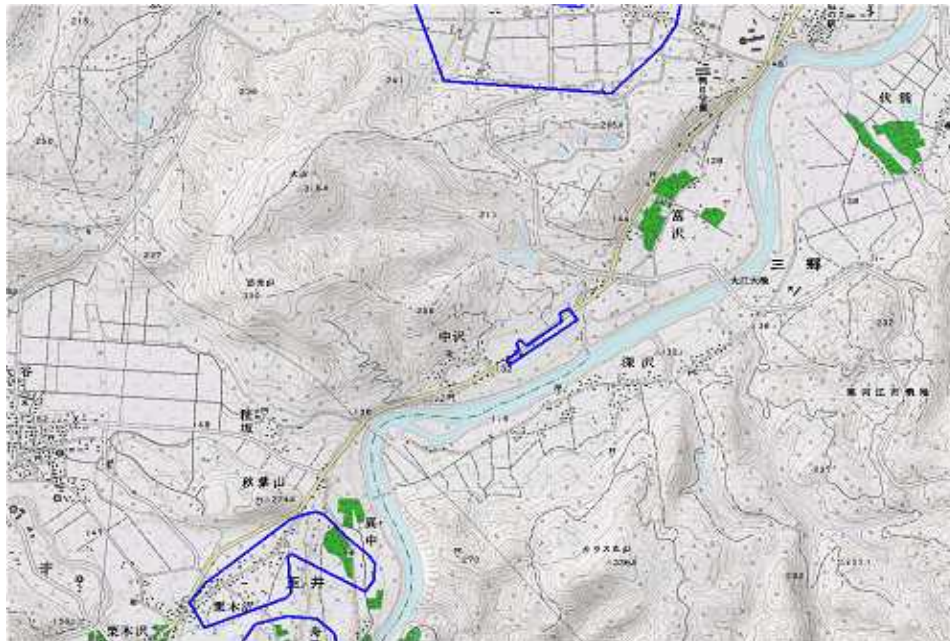

新たな難視地区に対する対策計画（地区別）

都道府県名
山形県

管理番号
632019

自治体コード	住 所
6323	山形県西村山郡朝日町中沢(東部)

地上デジタル放送の受信状況						
	NHK総合	NHK教育	山形放送	山形テレビ	テレビユー山形	さくらんぼテレビジョン
受信局所名	朝日	朝日	朝日	朝日	朝日	朝日
地上デジタル放送の受信状況	×低電界	×低電界	×低電界	×低電界	×低電界	×低電界

受信状況の内訳
○ :良好に受信可能
×低電界 :低電界により受信困難

対策計画						
	NHK総合	NHK教育	山形放送	山形テレビ	テレビユー山形	さくらんぼテレビジョン
対策手法	(仮)衛星対策	(仮)衛星対策	(仮)衛星対策	(仮)衛星対策	(仮)衛星対策	(仮)衛星対策
難視世帯数	8	8	8	8	8	8
対策年度	2011	2011	2011	2011	2011	2011
対策済み世帯数	0	0	0	0	0	0
未対策世帯数	8	8	8	8	8	8

範囲図

この地図は、国土地理院長の承認を得て、同院発行の数値地図25000（地図画像）を複製したものである。（承認番号 平22業複、第109号）

枠内：難視範囲

備考