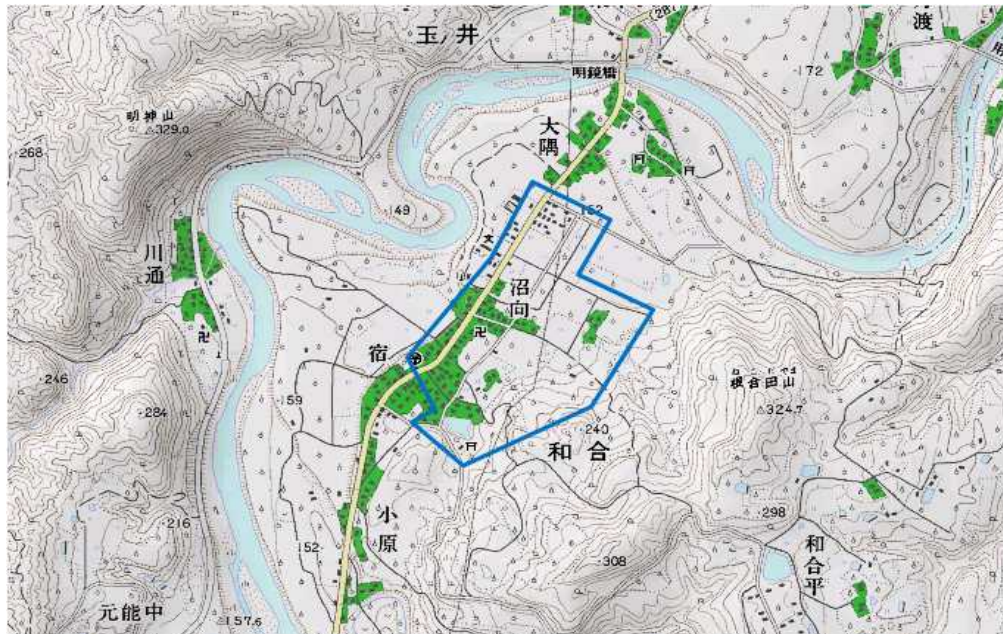

新たな難視地区に対する対策計画（地区別）

都道府県名
山形県

管理番号
601871

自治体コード	住所
6323	山形県西村山郡朝日町大字和合

地上デジタル放送の受信状況						
	NHK総合	NHK教育	山形放送	山形テレビ	テレビユー山形	さくらんぼテレビジョン
受信局所名	山形	山形	山形	山形	山形	山形
地上デジタル放送の受信状況	×低電界	×低電界	×低電界	×低電界	×低電界	×低電界

受信状況の内訳
○ :良好に受信可能
×低電界 :低電界により受信困難

対策計画						
	NHK総合	NHK教育	山形放送	山形テレビ	テレビユー山形	さくらんぼテレビジョン
対策手法	共聴施設設置	共聴施設設置	共聴施設設置	共聴施設設置	共聴施設設置	共聴施設設置
難視世帯数	40	40	40	40	40	40
対策年度	2010	2010	2010	2010	2010	2010
対策済み世帯数	0	0	0	0	0	0
未対策世帯数	40	40	40	40	40	40

範囲図

この地図は、国土地理院長の承認を得て、同院発行の数値地図25000（地図画像）を複製したものである。（承認番号 平22業複、第109号）

枠内：難視範囲

備考