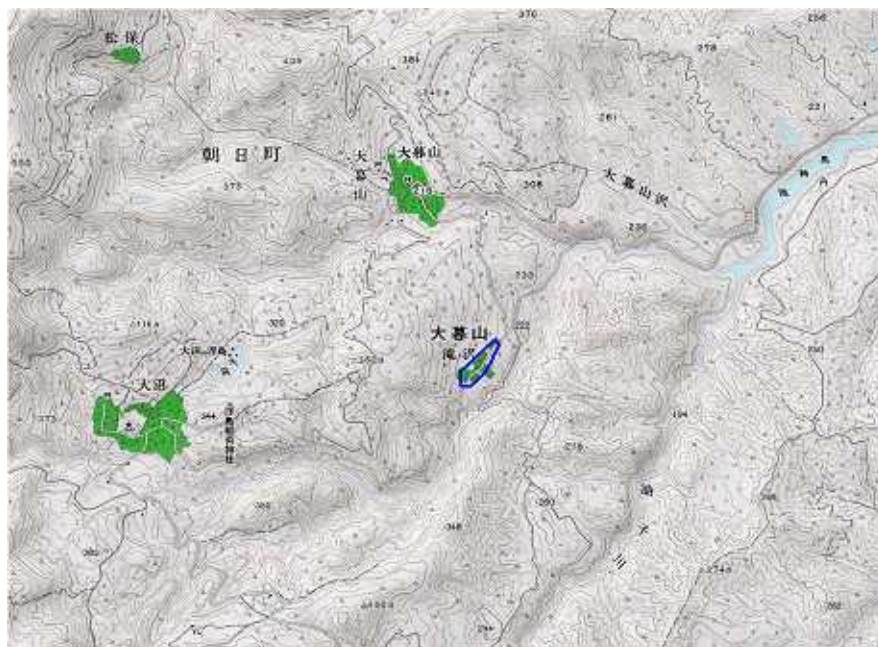

新たな難視地区に対する対策計画（地区別）

都道府県名
山形県

管理番号
601873

自治体コード	住所
6323	山形県西村山郡朝日町大暮山_滝ノ沢

地上デジタル放送の受信状況						
	NHK総合	NHK教育	山形放送	山形テレビ	テレビユー山形	さくらんぼテレビジョン
受信局所名	山形	山形	山形	山形	山形	山形
地上デジタル放送の受信状況	×低電界	×低電界	×低電界	×低電界	×低電界	×低電界

受信状況の内訳

- :良好に受信可能
- ×低電界 :低電界により受信困難

対策計画						
	NHK総合	NHK教育	山形放送	山形テレビ	テレビユー山形	さくらんぼテレビジョン
対策手法	(仮)衛星対策	(仮)衛星対策	(仮)衛星対策	(仮)衛星対策	(仮)衛星対策	(仮)衛星対策
難視世帯数	6	6	6	6	6	6
対策年度	2011	2011	2011	2011	2011	2011
対策済み世帯数	0	0	0	0	0	0
未対策世帯数	6	6	6	6	6	6

範囲図

この地図は、国土地理院長の承認を得て、同院発行の数値地図25000（地図画像）を複製したものである。（承認番号 平22業複、第109号）

範囲図

備考