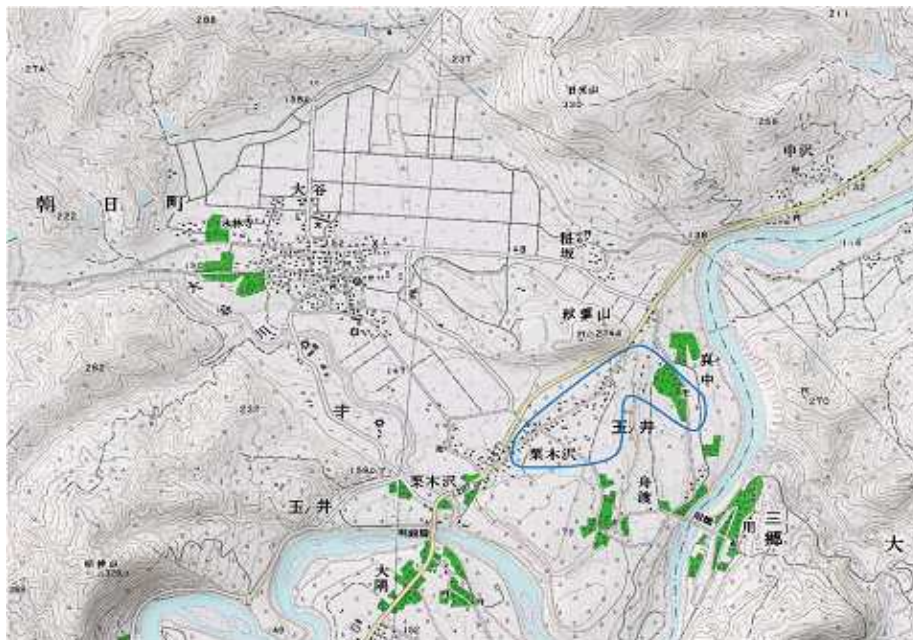

新たな難視地区に対する対策計画（地区別）

都道府県名
山形県

管理番号
632015

自治体コード	住所
6323	山形県西村山郡朝日町玉ノ井真中(さちゅう)

地上デジタル放送の受信状況						
	NHK総合	NHK教育	山形放送	山形テレビ	テレビユー山形	さくらんぼテレビジョン
受信局所名	山形	山形	山形	山形	山形	山形
地上デジタル放送の受信状況	×低電界	×低電界	×低電界	×低電界	×低電界	×低電界

受信状況の内訳
○ :良好に受信可能
×低電界 :低電界により受信困難

対策計画						
	NHK総合	NHK教育	山形放送	山形テレビ	テレビユー山形	さくらんぼテレビジョン
対策手法	(仮)衛星対策	(仮)衛星対策	(仮)衛星対策	(仮)衛星対策	(仮)衛星対策	(仮)衛星対策
難視世帯数	30	30	30	30	30	30
対策年度	2011	2011	2011	2011	2011	2011
対策済み世帯数	0	0	0	0	0	0
未対策世帯数	30	30	30	30	30	30

範囲図

この地図は、国土地理院長の承認を得て、同院発行の数値地図25000（地図画像）を複製したものである。（承認番号 平22業複、第109号）

枠内：難視範囲

備考