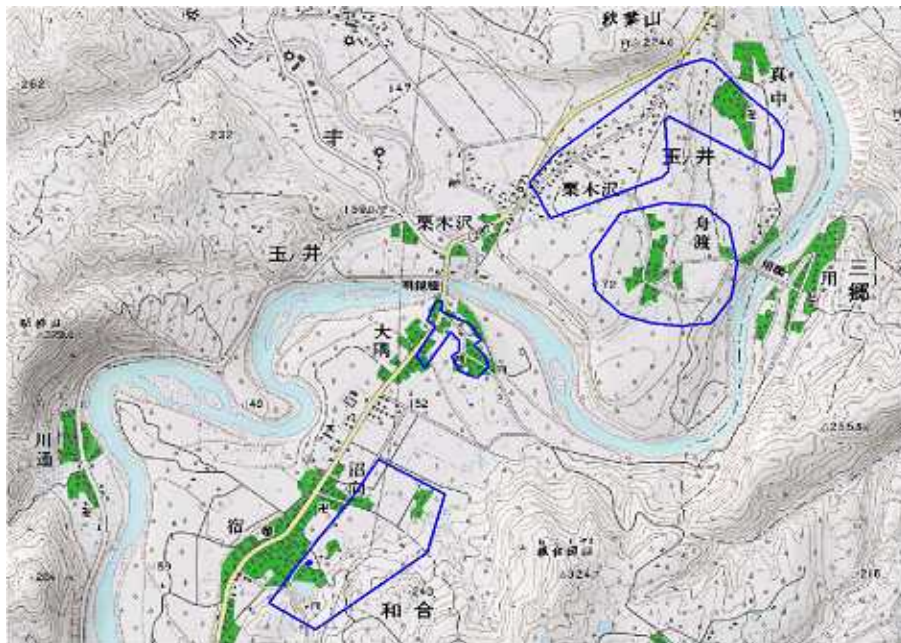

新たな難視地区に対する対策計画（地区別）

都道府県名
山形県

管理番号
631875

自治体コード	住所
6323	山形県西村山郡朝日町大隅

地上デジタル放送の受信状況						
	NHK総合	NHK教育	山形放送	山形テレビ	テレビユー山形	さくらんぼテレビジョン
受信局所名	山形	山形	山形	山形	山形	山形
地上デジタル放送の受信状況	×低電界	×低電界	×低電界	×低電界	×低電界	×低電界

受信状況の内訳
○ :良好に受信可能
×低電界 :低電界により受信困難

対策計画						
	NHK総合	NHK教育	山形放送	山形テレビ	テレビユー山形	さくらんぼテレビジョン
対策手法	共聴施設設置	共聴施設設置	共聴施設設置	共聴施設設置	共聴施設設置	共聴施設設置
難視世帯数	17	17	17	17	17	17
対策年度	2011	2011	2011	2011	2011	2011
対策済み世帯数	0	0	0	0	0	0
未対策世帯数	17	17	17	17	17	17

範囲図

この地図は、国土地理院長の承認を得て、同院発行の数値地図25000（地図画像）を複製したものである。（承認番号 平22業複、第109号）
 枠内：難視範囲

備考