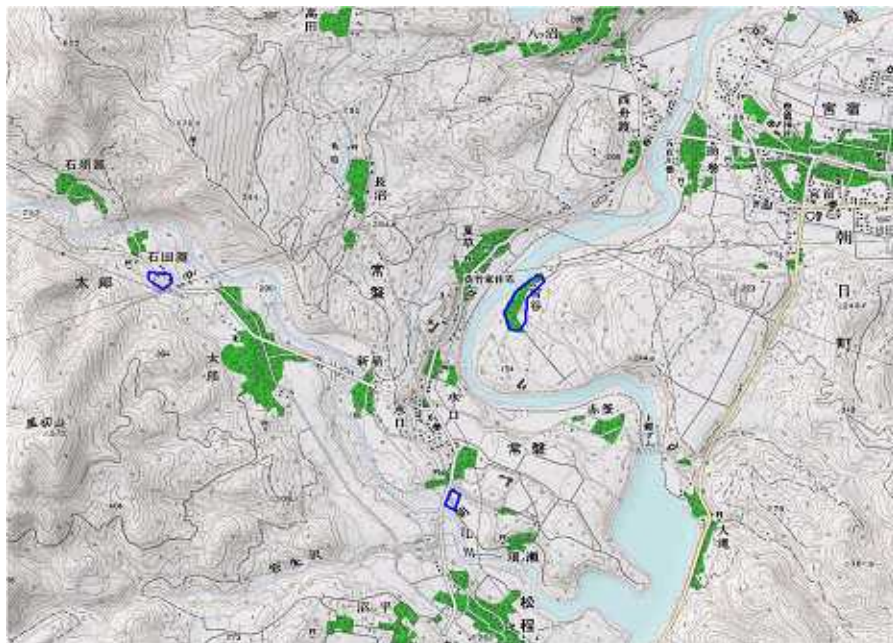

新たな難視地区に対する対策計画（地区別）

都道府県名
山形県

管理番号
601847

自治体コード	住 所
6323	山形県西村山郡朝日町雪谷

地上デジタル放送の受信状況						
	NHK総合	NHK教育	山形放送	山形テレビ	テレビユー山形	さくらんぼテレビジョン
受信局所名	山形	山形	山形	山形	山形	山形
地上デジタル放送の受信状況	×低電界	×低電界	×低電界	×低電界	×低電界	×低電界

受信状況の内訳
○ :良好に受信可能
×低電界 :低電界により受信困難

対策計画						
	NHK総合	NHK教育	山形放送	山形テレビ	テレビユー山形	さくらんぼテレビジョン
対策手法	(仮)衛星対策	(仮)衛星対策	(仮)衛星対策	(仮)衛星対策	(仮)衛星対策	(仮)衛星対策
難視世帯数	11	11	11	11	11	11
対策年度	2011	2011	2011	2011	2011	2011
対策済み世帯数	0	0	0	0	0	0
未対策世帯数	11	11	11	11	11	11

範囲図

この地図は、国土地理院長の承認を得て、同院発行の数値地図25000（地図画像）を複製したものである。（承認番号 平22業複、第109号）

枠内：難視範囲

備考