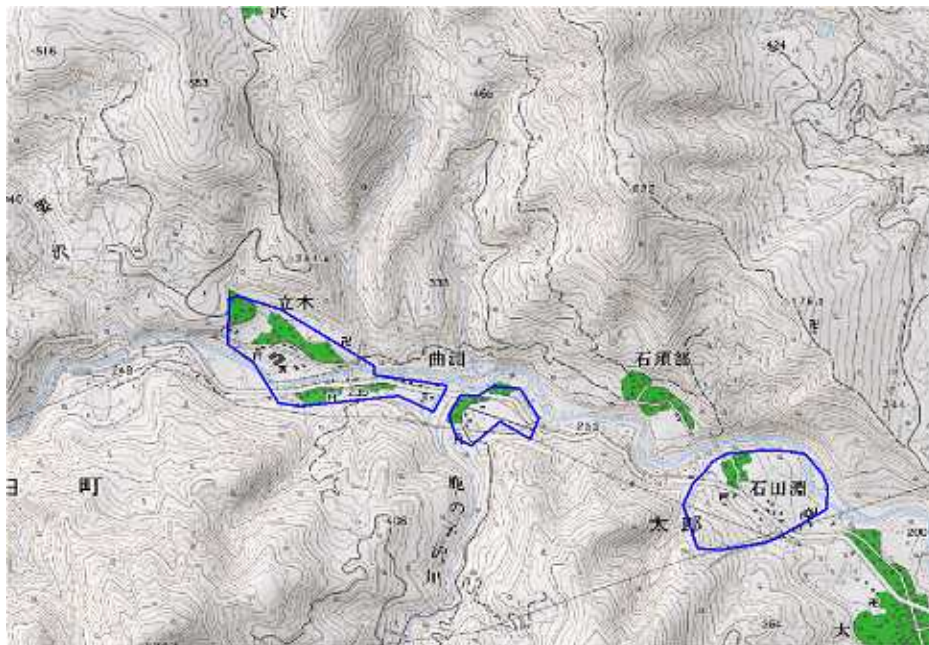

新たな難視地区に対する対策計画（地区別）

都道府県名
山形県

管理番号
601818

自治体コード	住 所
6323	山形県西村山郡朝日町太郎曲瀬

地上デジタル放送の受信状況						
	NHK総合	NHK教育	山形放送	山形テレビ	テレビユー山形	さくらんぼテレビジョン
受信局所名	山形	山形	山形	山形	山形	山形
地上デジタル放送の受信状況	×低電界	×低電界	×低電界	×低電界	×低電界	×低電界

受信状況の内訳
○ :良好に受信可能
×低電界 :低電界により受信困難

対策計画						
	NHK総合	NHK教育	山形放送	山形テレビ	テレビユー山形	さくらんぼテレビジョン
対策手法	高利得受信アンテナ等	高利得受信アンテナ等	高利得受信アンテナ等	高利得受信アンテナ等	高利得受信アンテナ等	高利得受信アンテナ等
難視世帯数	3	3	3	3	3	3
対策年度	2011	2011	2011	2011	2011	2011
対策済み世帯数	0	0	0	0	0	0
未対策世帯数	3	3	3	3	3	3

範囲図

この地図は、国土地理院長の承認を得て、同院発行の数値地図25000（地図画像）を複製したものである。（承認番号 平22業複、第109号）

枠内：難視範囲

備考