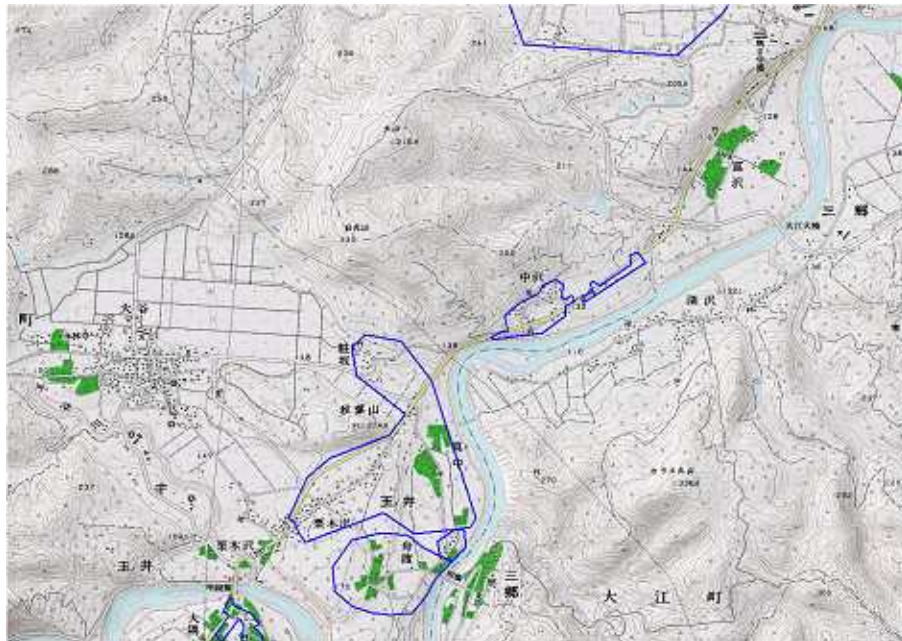

新たな難視地区に対する対策計画（地区別）

都道府県名
山形県

管理番号
650029

自治体コード	住所
6323	山形県西村山郡朝日町中沢西

地上デジタル放送の受信状況						
	NHK総合	NHK教育	山形放送	山形テレビ	テレビユー山形	さくらんぼテレビジョン
受信局所名	朝日	朝日	朝日	朝日	朝日	朝日
地上デジタル放送の受信状況	×低電界	×低電界	×低電界	×低電界	×低電界	×低電界

受信状況の内訳
○ :良好に受信可能
×低電界 :低電界により受信困難

対策計画						
	NHK総合	NHK教育	山形放送	山形テレビ	テレビユー山形	さくらんぼテレビジョン
対策手法	(仮) 衛星対策	(仮) 衛星対策	(仮) 衛星対策	(仮) 衛星対策	(仮) 衛星対策	(仮) 衛星対策
難視世帯数	32	32	32	32	32	32
対策年度	未定	未定	未定	未定	未定	未定
対策済み世帯数	0	0	0	0	0	0
未対策世帯数	32	32	32	32	32	32

範囲図

この地図は、国土地理院長の承認を得て、同院発行の数値地図25000（地図画像）を複製したものである。（承認番号 平22業複、第109号）

枠内：難視範囲

備考