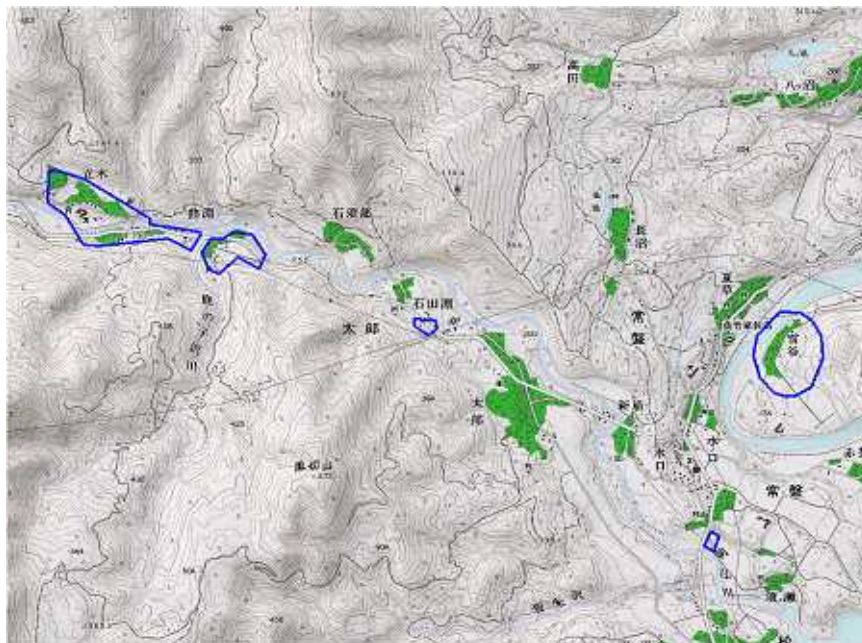

新たな難視地区に対する対策計画（地区別）

都道府県名
山形県

管理番号
601819

自治体コード	住 所
6323	山形県西村山郡朝日町太郎_石田淵

地上デジタル放送の受信状況						
	NHK総合	NHK教育	山形放送	山形テレビ	テレビユー山形	さくらんぼテレビジョン
受信局所名	山形	山形	山形	山形	山形	山形
地上デジタル放送の受信状況	×低電界	×低電界	×低電界	×低電界	×低電界	×低電界

受信状況の内訳
○ :良好に受信可能
×低電界 :低電界により受信困難

対策計画						
	NHK総合	NHK教育	山形放送	山形テレビ	テレビユー山形	さくらんぼテレビジョン
対策手法	(仮)衛星対策	(仮)衛星対策	(仮)衛星対策	(仮)衛星対策	(仮)衛星対策	(仮)衛星対策
難視世帯数	6	6	6	6	6	6
対策年度	2011	2011	2011	2011	2011	2011
対策済み世帯数	0	0	0	0	0	0
未対策世帯数	6	6	6	6	6	6

範囲図

この地図は、国土地理院長の承認を得て、同院発行の数値地図25000（地図画像）を複製したものである。（承認番号 平22業複、第109号）

枠内：難視範囲

備考