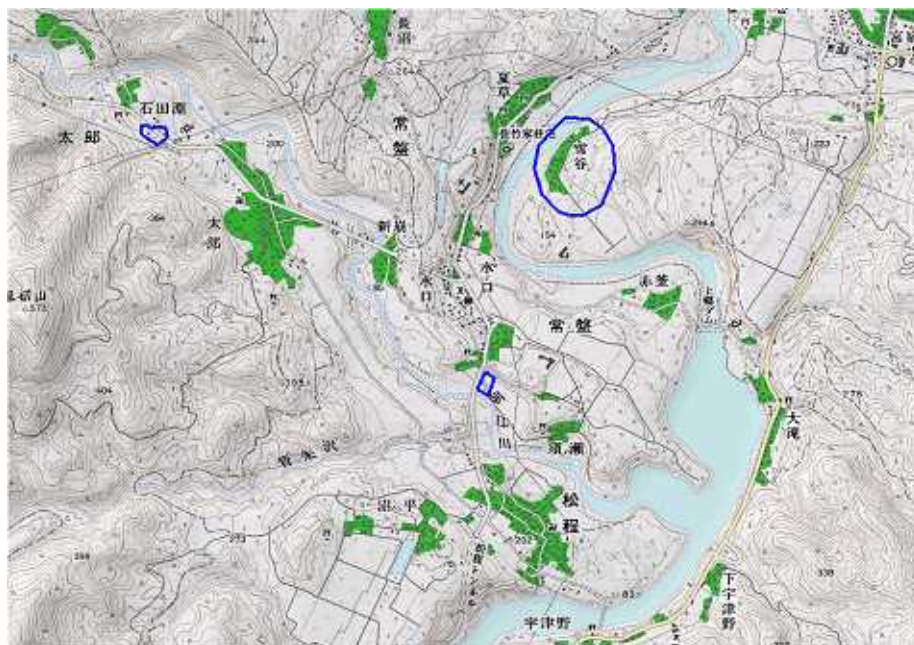

新たな難視地区に対する対策計画（地区別）

都道府県名
山形県

管理番号
601844

自治体コード	住所
6323	山形県西村山郡朝日町常盤 水口（みなくち）

地上デジタル放送の受信状況						
	NHK総合	NHK教育	山形放送	山形テレビ	テレビユー山形	さくらんぼテレビジョン
受信局所名	朝日	朝日	朝日	朝日	朝日	朝日
地上デジタル放送の受信状況	×低電界	×低電界	×低電界	×低電界	×低電界	×低電界

受信状況の内訳

- :良好に受信可能
- ×低電界 :低電界により受信困難

対策計画						
	NHK総合	NHK教育	山形放送	山形テレビ	テレビユー山形	さくらんぼテレビジョン
対策手法	高利得受信アンテナ等	高利得受信アンテナ等	高利得受信アンテナ等	高利得受信アンテナ等	高利得受信アンテナ等	高利得受信アンテナ等
難視世帯数	3	3	3	3	3	3
対策年度	2011	2011	2011	2011	2011	2011
対策済み世帯数	0	0	0	0	0	0
未対策世帯数	3	3	3	3	3	3

範囲図

この地図は、国土地理院長の承認を得て、同院発行の数値地図25000（地図画像）を複製したものである。（承認番号 平22業複、第109号）

□ 枠内：難視範囲

備考