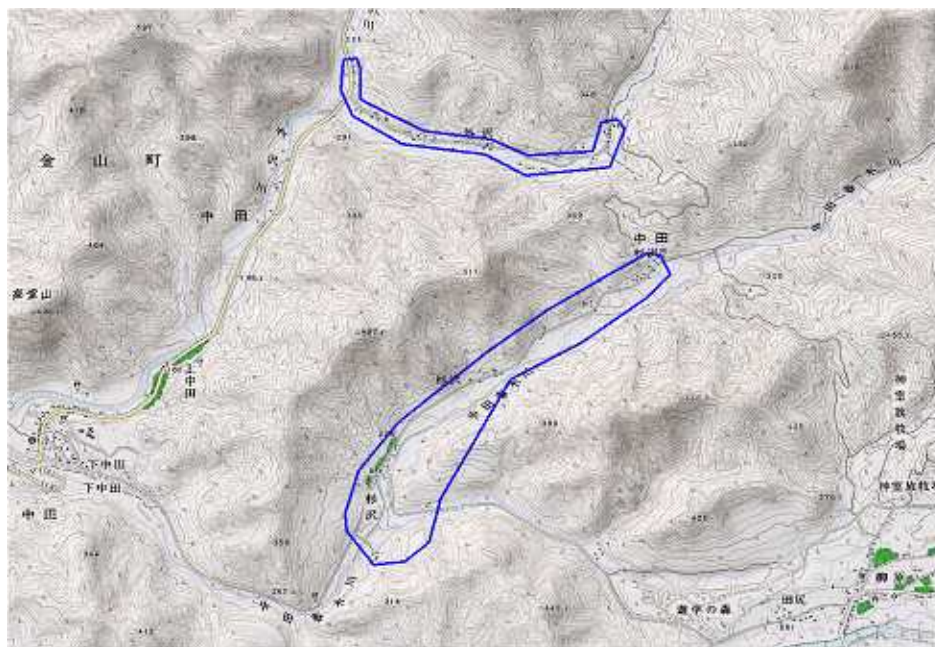

新たな難視地区に対する対策計画（地区別）

都道府県名
山形県

管理番号
601074

自治体コード	住 所
6361	山形県最上郡金山町中田 杉沢

地上デジタル放送の受信状況						
	NHK総合	NHK教育	山形放送	山形テレビ	テレビユー山形	さくらんぼテレビジョン
受信局所名	山形	山形	山形	山形	山形	山形
地上デジタル放送の受信状況	×低電界	×低電界	×低電界	×低電界	×低電界	×低電界

受信状況の内訳

- :良好に受信可能
- ×低電界 :低電界により受信困難

対策計画						
	NHK総合	NHK教育	山形放送	山形テレビ	テレビユー山形	さくらんぼテレビジョン
対策手法	(仮)衛星対策	(仮)衛星対策	(仮)衛星対策	(仮)衛星対策	(仮)衛星対策	(仮)衛星対策
難視世帯数	12	12	12	12	12	12
対策年度	2011	2011	2011	2011	2011	2011
対策済み世帯数	0	0	0	0	0	0
未対策世帯数	12	12	12	12	12	12

範囲図

この地図は、国土地理院長の承認を得て、同院発行の数値地図25000（地図画像）を複製したものである。（承認番号 平22業複、第109号）

枠内：難視範囲

備考