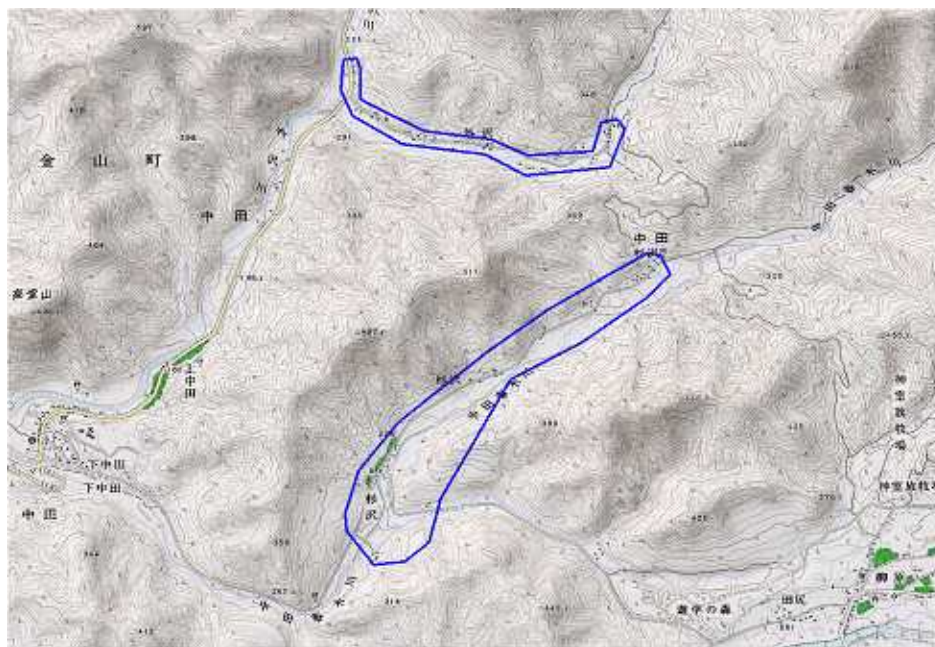

新たな難視地区に対する対策計画（地区別）

都道府県名
山形県

管理番号
601120

自治体コード	住 所
6361	山形県最上郡金山町中田 外沢(トザワ)

地上デジタル放送の受信状況						
	NHK総合	NHK教育	山形放送	山形テレビ	テレビユー山形	さくらんぼテレビジョン
受信局所名	山形	山形	山形	山形	山形	山形
地上デジタル放送の受信状況	×低電界	×低電界	×低電界	×低電界	×低電界	×低電界

受信状況の内訳

- :良好に受信可能
- ×低電界 :低電界により受信困難

対策計画						
	NHK総合	NHK教育	山形放送	山形テレビ	テレビユー山形	さくらんぼテレビジョン
対策手法	(仮)衛星対策	(仮)衛星対策	(仮)衛星対策	(仮)衛星対策	(仮)衛星対策	(仮)衛星対策
難視世帯数	15	15	15	15	15	15
対策年度	2011	2011	2011	2011	2011	2011
対策済み世帯数	0	0	0	0	0	0
未対策世帯数	15	15	15	15	15	15

範囲図

この地図は、国土地理院長の承認を得て、同院発行の数値地図25000（地図画像）を複製したものである。（承認番号 平22業複、第109号）

枠内：難視範囲

備考