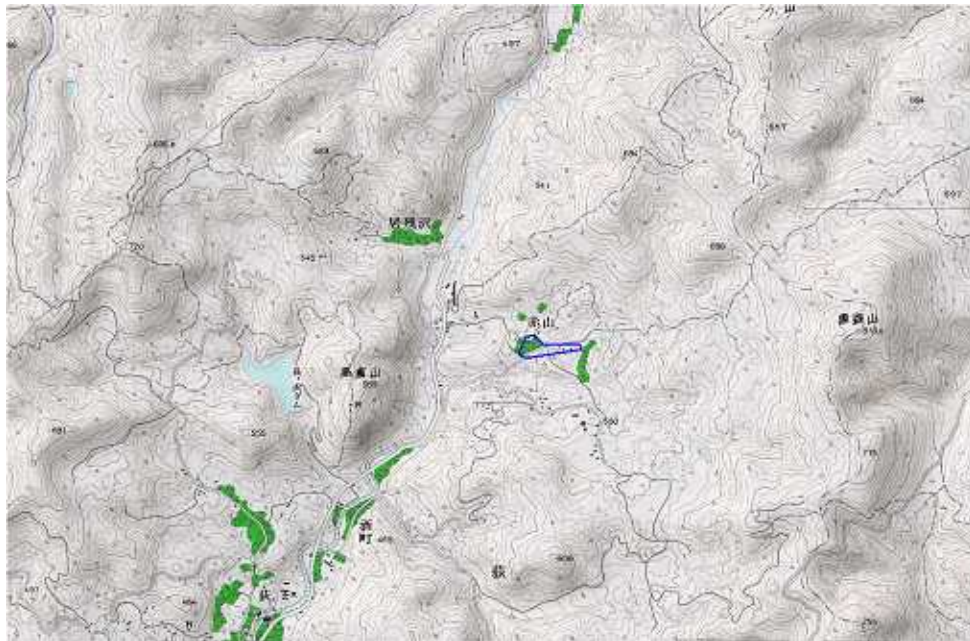

新たな難視地区に対する対策計画（地区別）

都道府県名
山形県

管理番号
650017

自治体コード	住 所
6213	山形県南陽市萩_赤山

地上デジタル放送の受信状況						
	NHK総合	NHK教育	山形放送	山形テレビ	テレビユー山形	さくらんぼテレビジョン
受信局所名	山形	山形	山形	山形	山形	山形
地上デジタル放送の受信状況	×低電界	×低電界	×低電界	×低電界	×低電界	×低電界

受信状況の内訳
○ :良好に受信可能
×低電界 :低電界により受信困難

対策計画						
	NHK総合	NHK教育	山形放送	山形テレビ	テレビユー山形	さくらんぼテレビジョン
対策手法	高利得受信アンテナ等	高利得受信アンテナ等	高利得受信アンテナ等	高利得受信アンテナ等	高利得受信アンテナ等	高利得受信アンテナ等
難視世帯数	4	4	4	4	4	4
対策年度	2011	2011	2011	2011	2011	2011
対策済み世帯数	0	0	0	0	0	0
未対策世帯数	4	4	4	4	4	4

範囲図

この地図は、国土地理院長の承認を得て、同院発行の数値地図25000（地図画像）を複製したものである。（承認番号 平22業複、第109号）

赤山

枠内：難視範囲

備考