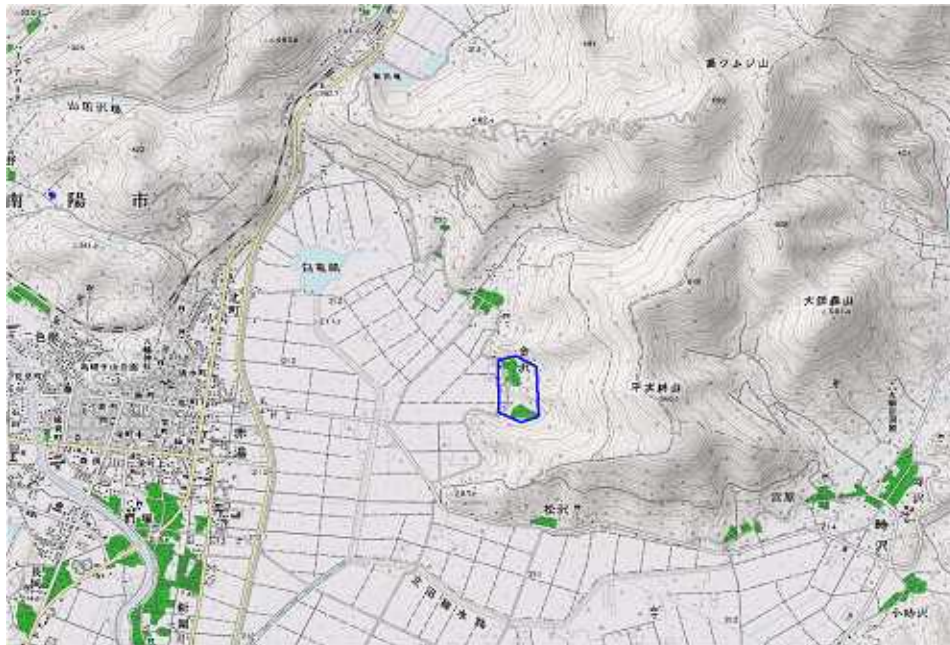

新たな難視地区に対する対策計画（地区別）

都道府県名
山形県

管理番号
601467

自治体コード	住 所
6213	山形県南陽市金沢

地上デジタル放送の受信状況						
	NHK総合	NHK教育	山形放送	山形テレビ	テレビユー山形	さくらんぼテレビジョン
受信局所名	米沢天元台	米沢天元台	米沢天元台	米沢天元台	米沢天元台	米沢天元台
地上デジタル放送の受信状況	×低電界	×低電界	×低電界	×低電界	×低電界	×低電界

受信状況の内訳
○ :良好に受信可能
×低電界 :低電界により受信困難

対策計画						
	NHK総合	NHK教育	山形放送	山形テレビ	テレビユー山形	さくらんぼテレビジョン
対策手法	共聴施設設置	共聴施設設置	共聴施設設置	共聴施設設置	共聴施設設置	共聴施設設置
難視世帯数	7	7	7	7	7	7
対策年度	2010	2010	2010	2010	2010	2010
対策済み世帯数	0	0	0	0	0	0
未対策世帯数	7	7	7	7	7	7

範囲図

この地図は、国土地理院長の承認を得て、同院発行の数値地図25000（地図画像）を複製したものである。（承認番号 平22業複、第109号）

枠内：難視範囲

備考