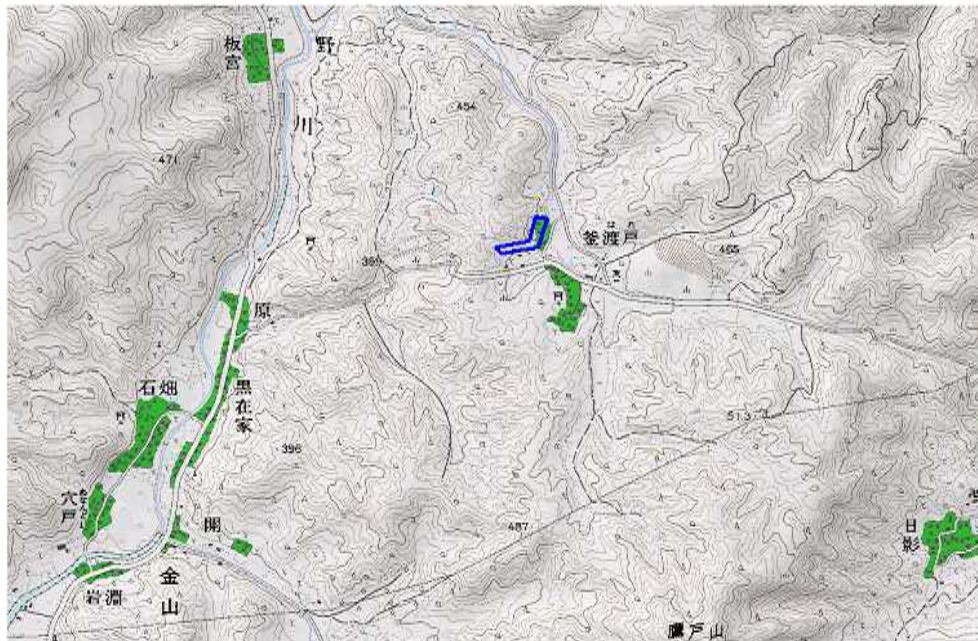

新たな難視地区に対する対策計画（地区別）

都道府県名
山形県

管理番号
601577

自治体コード	住 所
6213	山形県南陽市釜渡戸（かまのはた）

地上デジタル放送の受信状況						
	NHK総合	NHK教育	山形放送	山形テレビ	テレビユー山形	さくらんぼテレビジョン
受信局所名	山形	山形	山形	山形	山形	山形
地上デジタル放送の受信状況	×低電界	×低電界	×低電界	×低電界	×低電界	×低電界

受信状況の内訳
○ :良好に受信可能
×低電界 :低電界により受信困難

対策計画						
	NHK総合	NHK教育	山形放送	山形テレビ	テレビユー山形	さくらんぼテレビジョン
対策手法	高利得受信アンテナ等	高利得受信アンテナ等	高利得受信アンテナ等	高利得受信アンテナ等	高利得受信アンテナ等	高利得受信アンテナ等
難視世帯数	2	2	2	2	2	2
対策年度	2011	2011	2011	2011	2011	2011
対策済み世帯数	0	0	0	0	0	0
未対策世帯数	2	2	2	2	2	2

範囲図

この地図は、国土地理院長の承認を得て、同院発行の数値地図25000（地図画像）を複製したものである。（承認番号 平22業複、第109号）

枠内：難視範囲

備考