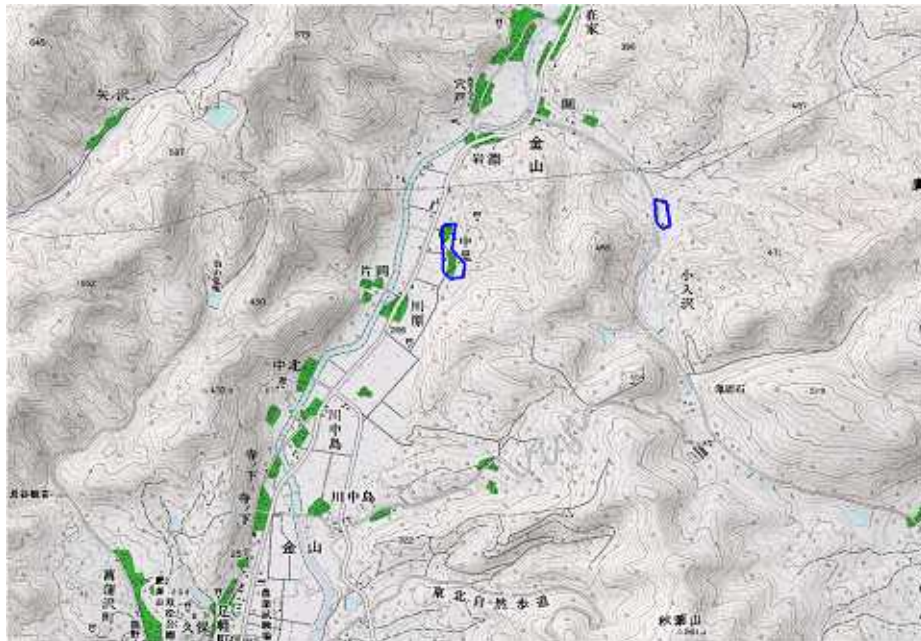

新たな難視地区に対する対策計画（地区別）

都道府県名
山形県

管理番号
601568

自治体コード	住 所
6213	山形県南陽市金山中里

地上デジタル放送の受信状況						
	NHK総合	NHK教育	山形放送	山形テレビ	テレビユー山形	さくらんぼテレビジョン
受信局所名	米沢天元台	米沢天元台	米沢天元台	米沢天元台	米沢天元台	米沢天元台
地上デジタル放送の受信状況	×低電界	×低電界	×低電界	×低電界	×低電界	×低電界

受信状況の内訳
○ :良好に受信可能
×低電界 :低電界により受信困難

対策計画						
	NHK総合	NHK教育	山形放送	山形テレビ	テレビユー山形	さくらんぼテレビジョン
対策手法	共聴施設設置	共聴施設設置	共聴施設設置	共聴施設設置	共聴施設設置	共聴施設設置
難視世帯数	10	10	10	10	10	10
対策年度	2011	2011	2011	2011	2011	2011
対策済み世帯数	0	0	0	0	0	0
未対策世帯数	10	10	10	10	10	10

範囲図

この地図は、国土地理院長の承認を得て、同院発行の数値地図25000（地図画像）を複製したものである。（承認番号 平22業複、第109号）

枠内：難視範囲

備考