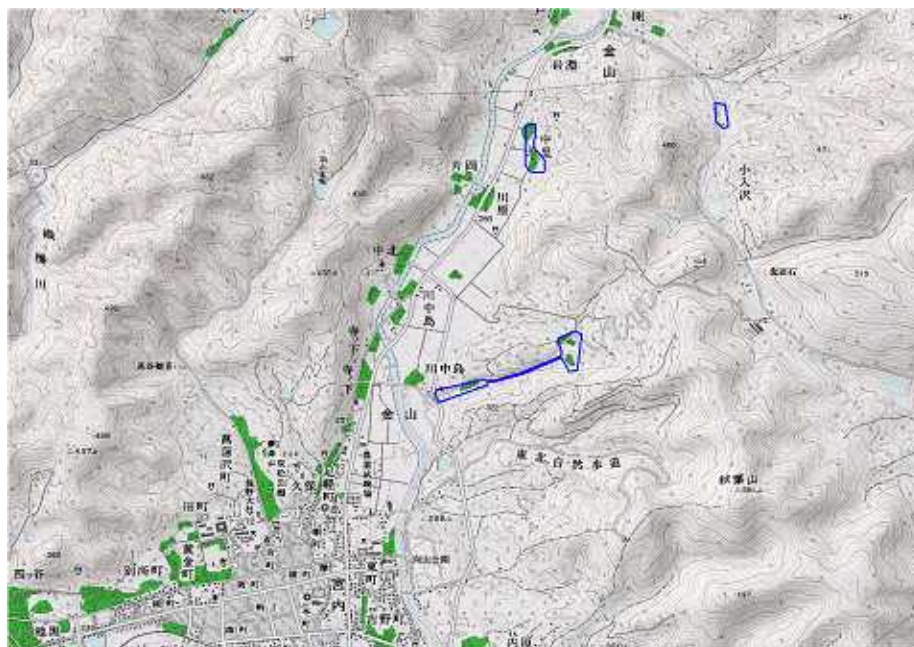

新たな難視地区に対する対策計画（地区別）

都道府県名
山形県

管理番号
650024

自治体コード	住 所
6213	山形県南陽市金山尾島

地上デジタル放送の受信状況						
	NHK総合	NHK教育	山形放送	山形テレビ	テレビユー山形	さくらんぼテレビジョン
受信局所名	米沢天元台	米沢天元台	米沢天元台	米沢天元台	米沢天元台	米沢天元台
地上デジタル放送の受信状況	×低電界	×低電界	×低電界	×低電界	×低電界	×低電界

受信状況の内訳

- :良好に受信可能
- ×低電界 :低電界により受信困難

対策計画						
	NHK総合	NHK教育	山形放送	山形テレビ	テレビユー山形	さくらんぼテレビジョン
対策手法	(仮)衛星対策	(仮)衛星対策	(仮)衛星対策	(仮)衛星対策	(仮)衛星対策	(仮)衛星対策
難視世帯数	9	9	9	9	9	9
対策年度	2011	2011	2011	2011	2011	2011
対策済み世帯数	0	0	0	0	0	0
未対策世帯数	9	9	9	9	9	9

範囲図

この地図は、国土地理院長の承認を得て、同院発行の数値地図25000（地図画像）を複製したものである。（承認番号 平22業複、第109号）

範囲図

枠内：難視範囲

備考