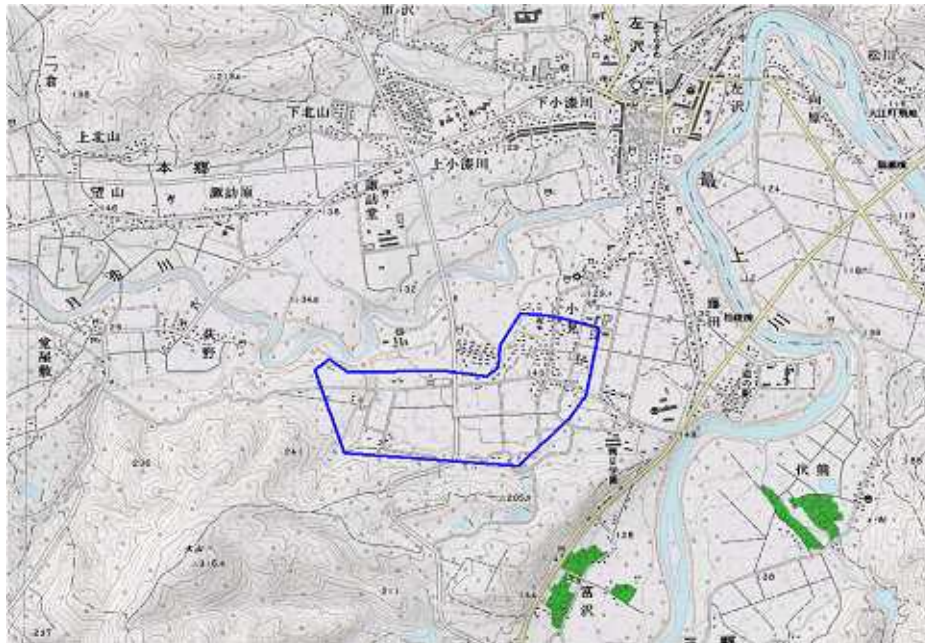

## 新たな難視地区に対する対策計画（地区別）

都道府県名
山形県

管理番号
602028

自治体コード	住 所
6324	山形県西村山郡大江町大字小見

地上デジタル放送の受信状況						
	NHK総合	NHK教育	山形放送	山形テレビ	テレビユー山形	さくらんぼテレビジョン
受信局所名	山形	山形	山形	山形	山形	山形
地上デジタル放送の受信状況	×低電界	×低電界	×低電界	×低電界	×低電界	×低電界

受信状況の内訳  
 ○ :良好に受信可能  
 ×低電界 :低電界により受信困難

対策計画						
	NHK総合	NHK教育	山形放送	山形テレビ	テレビユー山形	さくらんぼテレビジョン
対策手法	高利得受信アンテナ等	高利得受信アンテナ等	高利得受信アンテナ等	高利得受信アンテナ等	高利得受信アンテナ等	高利得受信アンテナ等
難視世帯数	25	25	25	25	25	25
対策年度	2011	2011	2011	2011	2011	2011
対策済み世帯数	5	5	5	5	5	5
未対策世帯数	20	20	20	20	20	20

範囲図

この地図は、国土地理院長の承認を得て、同院発行の数値地図25000（地図画像）を複製したものである。（承認番号 平22業複、第109号）

                     枠内：難視範囲

備考