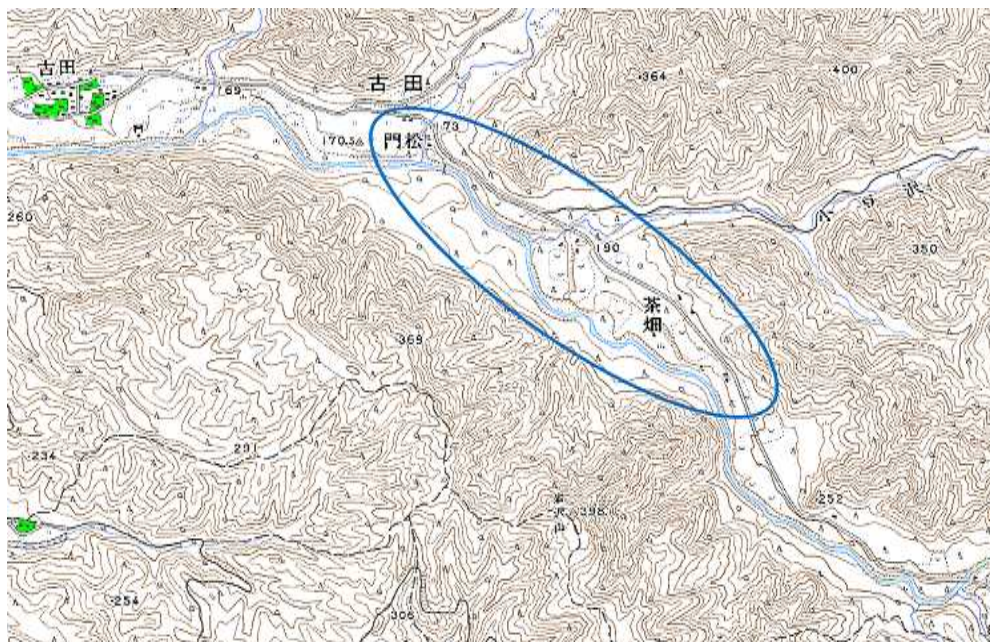

新たな難視地区に対する対策計画（地区別）

都道府県名	山形県
-------	-----

管理番号	601207
------	--------

自治体コード	住所
6401	山形県西置賜郡小国町大字古田門松・茶畑

地上デジタル放送の受信状況						
	NHK総合	NHK教育	山形放送	山形テレビ	テレビユー山形	さくらんぼテレビジョン
受信局所名	小国	小国	小国	小国	小国	小国
地上デジタル放送の受信状況	×低電界	×低電界	×低電界	×低電界	×低電界	×低電界

受信状況の内訳

- :良好に受信可能
- ×低電界 :低電界により受信困難

対策計画						
	NHK総合	NHK教育	山形放送	山形テレビ	テレビユー山形	さくらんぼテレビジョン
対策手法	(仮)衛星対策	(仮)衛星対策	(仮)衛星対策	(仮)衛星対策	(仮)衛星対策	(仮)衛星対策
難視世帯数	5	5	5	5	5	5
対策年度	2011	2011	2011	2011	2011	2011
対策済み世帯数	0	0	0	0	0	0
未対策世帯数	5	5	5	5	5	5

範囲図

この地図は、国土地理院長の承認を得て、同院発行の数値地図25000（地図画像）を複製したものである。（承認番号 平22業複、第109号）

枠内：難視範囲

備考

新たな難視地区に対する対策計画（地区別）

都道府県名
山形県

管理番号
631139

自治体コード	住 所
6401	山形県西置賜郡小国町片貝北