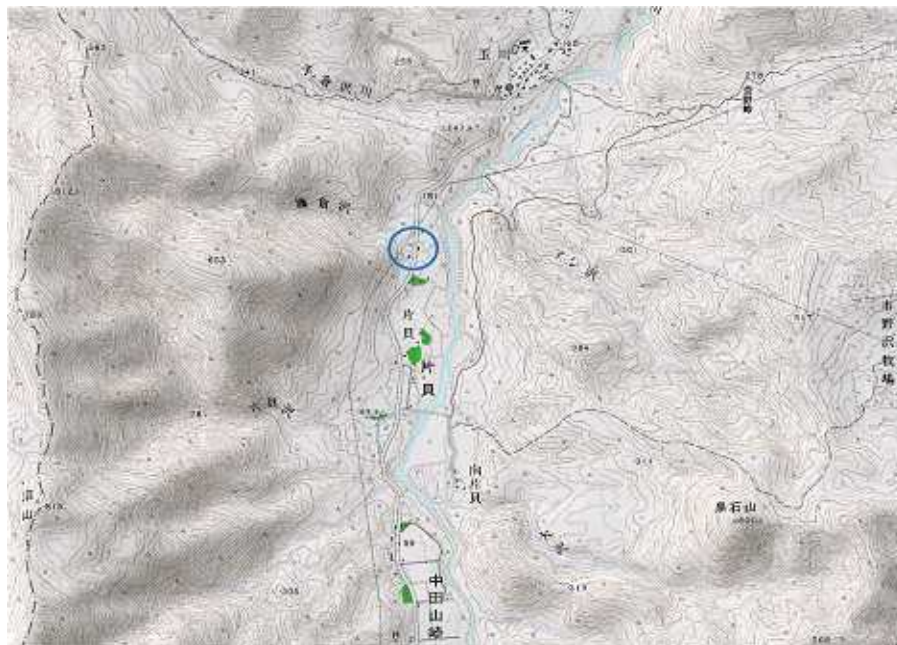

新たな難視地区に対する対策計画（地区別）

都道府県名
山形県

管理番号
631139

自治体コード	住 所
6401	山形県西置賜郡小国町片貝北

地上デジタル放送の受信状況						
	NHK総合	NHK教育	山形放送	山形テレビ	テレビユー山形	さくらんぼテレビジョン
受信局所名	小国	小国	小国	小国	小国	小国
地上デジタル放送の受信状況	×低電界	×低電界	×低電界	×低電界	×低電界	×低電界

受信状況の内訳
○ :良好に受信可能
×低電界 :低電界により受信困難

対策計画						
	NHK総合	NHK教育	山形放送	山形テレビ	テレビユー山形	さくらんぼテレビジョン
対策手法	高利得受信アンテナ等	高利得受信アンテナ等	高利得受信アンテナ等	高利得受信アンテナ等	高利得受信アンテナ等	高利得受信アンテナ等
難視世帯数	2	2	2	2	2	2
対策年度	2011	2011	2011	2011	2011	2011
対策済み世帯数	0	0	0	0	0	0
未対策世帯数	2	2	2	2	2	2

範囲図

この地図は、国土地理院長の承認を得て、同院発行の数値地図25000（地図画像）を複製したものである。（承認番号 平22業複、第109号）

範囲図

枠内：難視範囲

備考