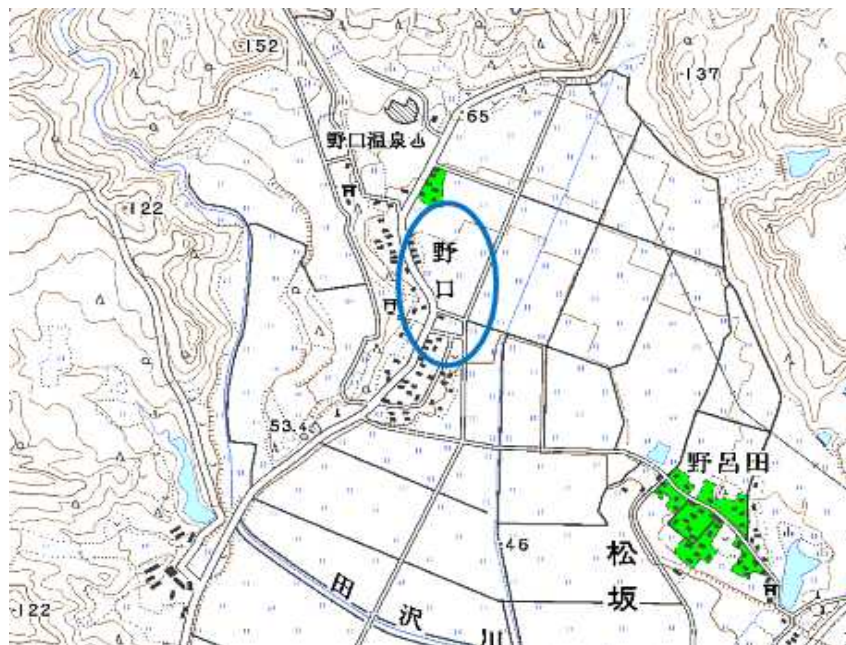

対策計画						
	NHK総合	NHK教育	山形放送	山形テレビ	テレビユー山形	さくらんぼテレビジョン
対策手法					高利得受信アンテナ等	高利得受信アンテナ等
難視世帯数					10	10
対策年度					2011	2011
対策済み世帯数					1	1
未対策世帯数					9	9

範囲図

この地図は、国土地理院長の承認を得て、同院発行の数値地図25000（地図画像）を複製したものである。（承認番号 平22業複、第109号）

 枠内：難視範囲

備考

新たな難視地区に対する対策計画（地区別）

都道府県名
山形県

管理番号
600858

自治体コード	住 所
6367	山形県最上郡戸沢村松坂

地上デジタル放送の受信状況						
	NHK総合	NHK教育	山形放送	山形テレビ	テレビユー山形	さくらんぼテレビジョン
受信局所名	戸沢	戸沢	戸沢	戸沢	新庄	新庄
地上デジタル放送の受信状況	○	○	○	○	×低電界	×低電界

受信状況の内訳

- :良好に受信可能
- ×低電界 :低電界により受信困難

対策計画						
	NHK総合	NHK教育	山形放送	山形テレビ	テレビユー山形	さくらんぼテレビジョン
対策手法					高利得受信アンテナ等	高利得受信アンテナ等
難視世帯数					10	10
対策年度					2011	2011
対策済み世帯数					0	0
未対策世帯数					10	10

範囲図

この地図は、国土地理院長の承認を得て、同院発行の数値地図25000（地図画像）を複製したものである。（承認番号 平22業複、第109号）