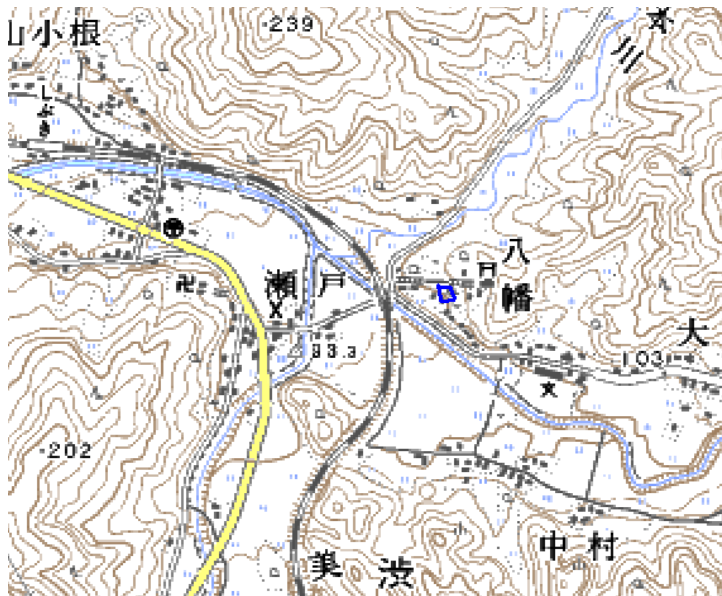

新たな難視地区に対する対策計画（地区別）

都道府県名
山口県

管理番号
3501974

自治体コード	住 所
35211	山口県長門市洪木

地上デジタル放送の受信状況					
	NHK総合	NHK教育	山口放送	テレビ山口	山口朝日放送
受信局所名	長門	長門	長門	長門	長門
地上デジタル放送の受信状況	×低電界	×低電界	×低電界	×低電界	×低電界

受信状況の内訳
○ :良好に受信可能
×低電界 :低電界により受信困難

対策計画					
	NHK総合	NHK教育	山口放送	テレビ山口	山口朝日放送
対策手法	CATV加入	CATV加入	CATV加入	CATV加入	CATV加入
難視世帯数	1	1	1	1	1
対策年度	2011	2011	2011	2011	2011
対策済み世帯数	0	0	0	0	0
未対策世帯数	1	1	1	1	1

範囲図

この地図は、国土地理院長の承認を得て、同院発行の数値地図25000（地図画像）を複製したものである。（承認番号 平22業複、第109号）

枠内：難視範囲

備考