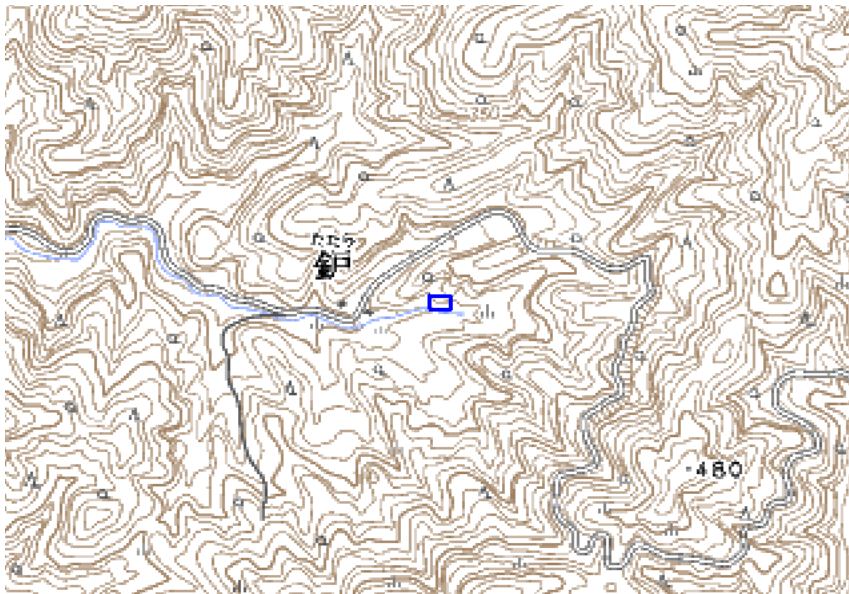

新たな難視地区に対する対策計画（地区別）

都道府県名	山口県

管理番号	3501963

自治体コード	住所
35211	山口県長門市俄山

地上デジタル放送の受信状況					
	NHK総合	NHK教育	山口放送	テレビ山口	山口朝日放送
受信局所名	山口豊田	山口豊田	山口豊田	山口豊田	山口豊田
地上デジタル放送の受信状況	×低電界	×低電界	×低電界	×低電界	×低電界

受信状況の内訳
○ :良好に受信可能
×低電界 :低電界により受信困難

対策計画					
	NHK総合	NHK教育	山口放送	テレビ山口	山口朝日放送
対策手法	高利得受信アンテナ等	高利得受信アンテナ等	高利得受信アンテナ等	高利得受信アンテナ等	高利得受信アンテナ等
難視世帯数	1	1	1	1	1
対策年度	2011	2011	2011	2011	2011
対策済み世帯数	0	0	0	0	0
未対策世帯数	1	1	1	1	1

範囲図

この地図は、国土地理院長の承認を得て、同院発行の数値地図25000（地図画像）を複製したものである。（承認番号 平22業複、第109号）

枠内：難視範囲

備考