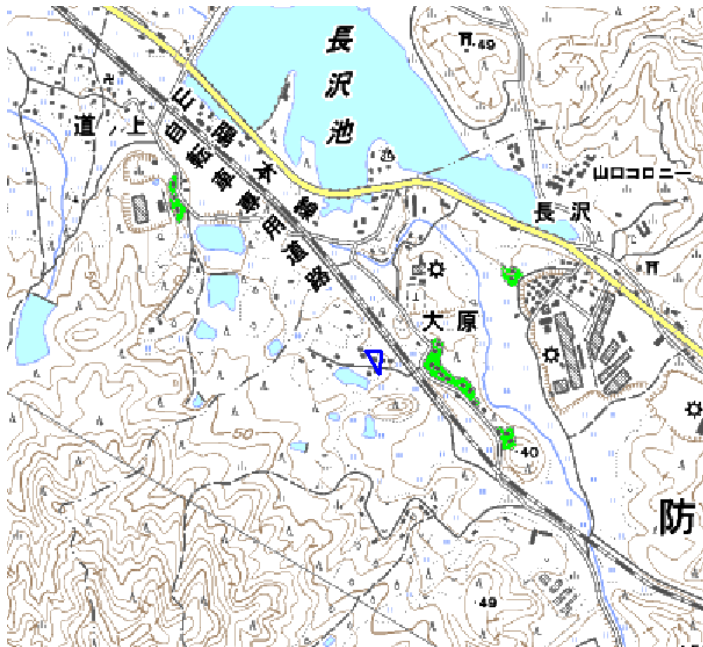

新たな難視地区に対する対策計画（地区別）

都道府県名
山口県

管理番号
3500575

自治体コード	住 所
35206	山口県防府市台道-1

地上デジタル放送の受信状況					
	NHK総合	NHK教育	山口放送	テレビ山口	山口朝日放送
受信局所名	山口	山口	山口	山口	山口
地上デジタル放送の受信状況	×低電界	×低電界	×低電界	×低電界	×低電界

受信状況の内訳
 ○ :良好に受信可能
 ×低電界:低電界により受信困難

対策計画					
	NHK総合	NHK教育	山口放送	テレビ山口	山口朝日放送
対策手法	CATV加入	CATV加入	CATV加入	CATV加入	CATV加入
難視世帯数	1	1	1	1	1
対策年度	2011	2011	2011	2011	2011
対策済み世帯数	0	0	0	0	0
未対策世帯数	1	1	1	1	1

範囲図

この地図は、国土地理院長の承認を得て、同院発行の数値地図25000（地図画像）を複製したものである。（承認番号 平22業複、第109号）
 枠内：難視範囲