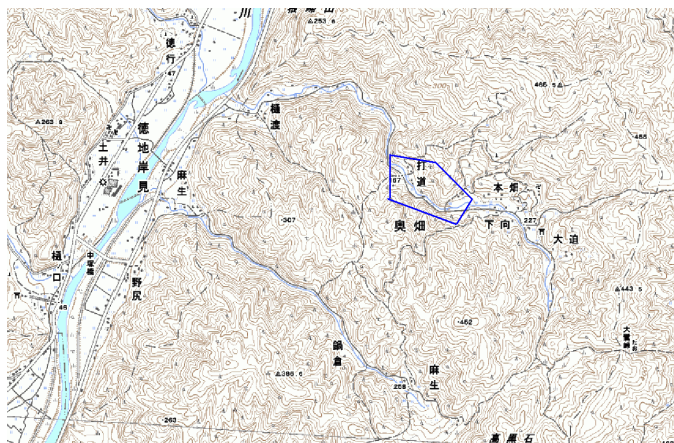

対策計画					
	NHK総合	NHK教育	山口放送	テレビ山口	山口朝日放送
対策手法	CATV加入	CATV加入	CATV加入	CATV加入	CATV加入
難視世帯数	7	7	7	7	7
対策年度	2010	2010	2010	2010	2010
対策済み世帯数	7	7	7	7	7
未対策世帯数	0	0	0	0	0

範囲図

この地図は、国土地理院長の承認を得て、同院発行の数値地図25000（地図画像）を複製したものである。（承認番号 平22業複、第109号）
 枠内：難視範囲

対策計画					
	NHK総合	NHK教育	山口放送	テレビ山口	山口朝日放送
対策手法	CATV加入	CATV加入	CATV加入	CATV加入	CATV加入
難視世帯数	2	2	2	2	2
対策年度	2010	2010	2010	2010	2010
対策済み世帯数	2	2	2	2	2
未対策世帯数	0	0	0	0	0

範囲図

この地図は、国土地理院長の承認を得て、同院発行の数値地図25000（地図画像）を複製したものである。（承認番号 平22業複、第109号）
 枠内：難視範囲