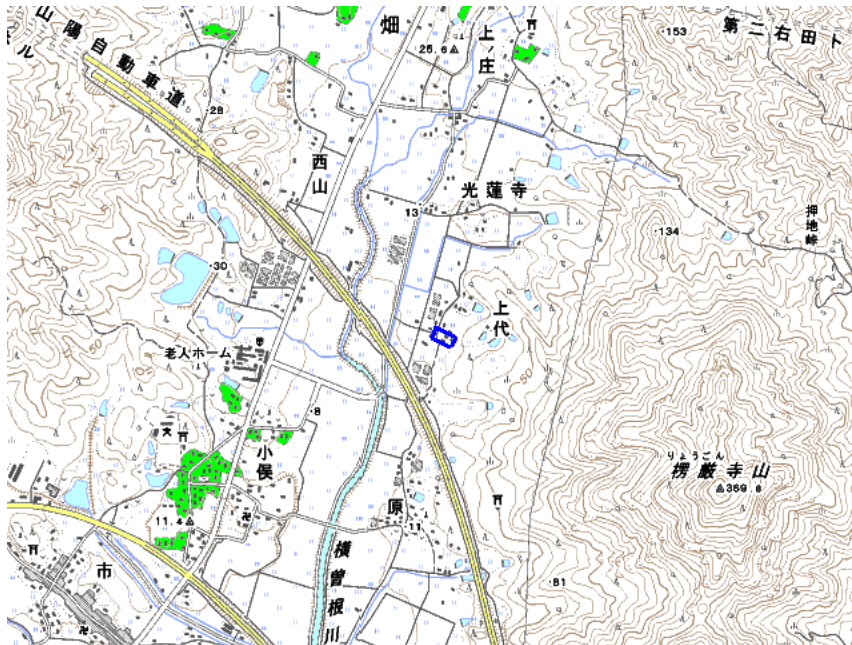

対策計画					
	NHK総合	NHK教育	山口放送	テレビ山口	山口朝日放送
対策手法	CATV加入	CATV加入	CATV加入	CATV加入	CATV加入
難視世帯数	1	1	1	1	1
対策年度	2011	2011	2011	2011	2011
対策済み世帯数	0	0	0	0	0
未対策世帯数	1	1	1	1	1

範囲図

この地図は、国土地理院長の承認を得て、同院発行の数値地図25000（地図画像）を複製したものである。（承認番号 平22業複、第109号）
 枠内：難視範囲

備考

新たな難視地区に対する対策計画（地区別）

都道府県名
山口県

管理番号
3500577

自治体コード	住 所
35206	山口県防府市台道-2

地上デジタル放送の受信状況					
	NHK総合	NHK教育	山口放送	テレビ山口	山口朝日放送
受信局所名	山口	山口	山口	山口	山口
地上デジタル放送の受信状況	×低電界	×低電界	×低電界	×低電界	×低電界

受信状況の内訳
 ○ :良好に受信可能
 ×低電界:低電界により受信困難

対策計画					
	NHK総合	NHK教育	山口放送	テレビ山口	山口朝日放送
対策手法	CATV加入	CATV加入	CATV加入	CATV加入	CATV加入
難視世帯数	3	3	3	3	3
対策年度	2011	2011	2011	2011	2011
対策済み世帯数	2	2	2	2	2
未対策世帯数	1	1	1	1	1

範囲図

この地図は、国土地理院長の承認を得て、同院発行の数値地図25000（地図画像）を複製したものである。（承認番号 平22業複、第109号）
 枠内：難視範囲