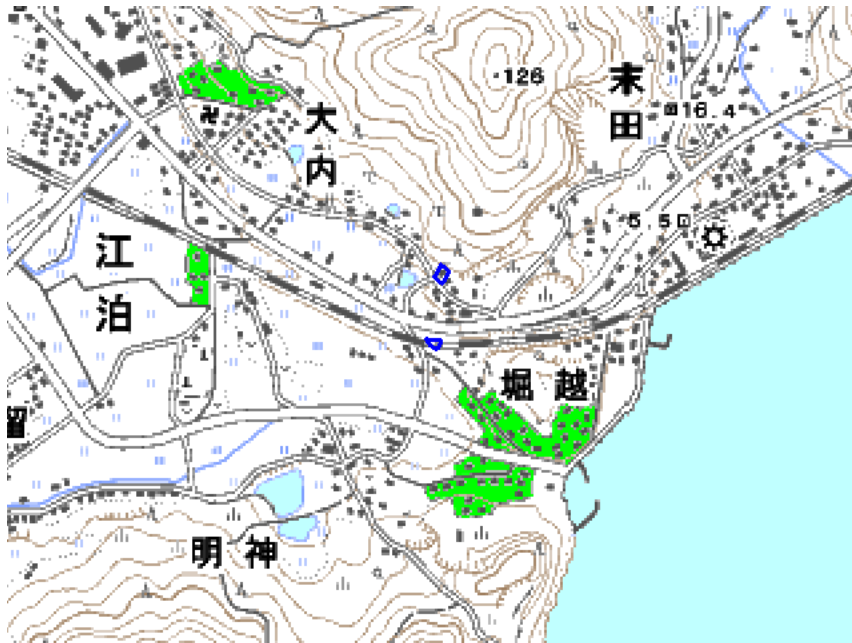

対策計画					
	NHK総合	NHK教育	山口放送	テレビ山口	山口朝日放送
対策手法	CATV加入	CATV加入	CATV加入	CATV加入	CATV加入
難視世帯数	3	3	3	3	3
対策年度	2011	2011	2011	2011	2011
対策済み世帯数	0	0	0	0	0
未対策世帯数	3	3	3	3	3

範囲図

この地図は、国土地理院長の承認を得て、同院発行の数値地図25000（地図画像）を複製したものである。（承認番号 平22業複、第109号）
 枠内：難視範囲

備考

新たな難視地区に対する対策計画（地区別）

都道府県名
山口県

管理番号
3563302

自治体コード	住 所
35206	山口県防府市江泊

地上デジタル放送の受信状況					
	NHK総合	NHK教育	山口放送	テレビ山口	山口朝日放送
受信局所名	山口	山口	山口	山口	山口
地上デジタル放送の受信状況	×低電界	×低電界	×低電界	×低電界	×低電界

受信状況の内訳
 ○ :良好に受信可能
 ×低電界:低電界により受信困難

対策計画					
	NHK総合	NHK教育	山口放送	テレビ山口	山口朝日放送
対策手法	CATV加入	CATV加入	CATV加入	CATV加入	CATV加入
難視世帯数	2	2	2	2	2
対策年度	2011	2011	2011	2011	2011
対策済み世帯数	0	0	0	0	0
未対策世帯数	2	2	2	2	2

範囲図

この地図は、国土地理院長の承認を得て、同院発行の数値地図25000（地図画像）を複製したものである。（承認番号 平22業複、第109号）
 枠内：難視範囲