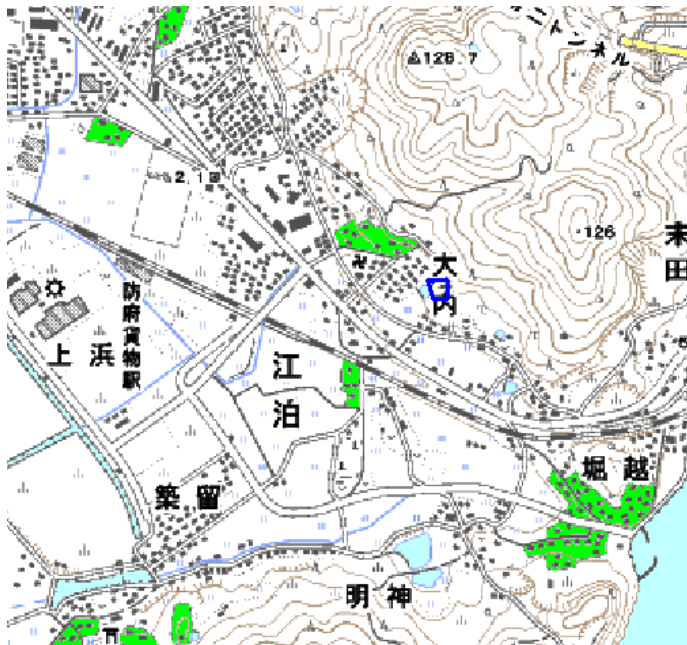

対策計画					
	NHK総合	NHK教育	山口放送	テレビ山口	山口朝日放送
対策手法	CATV加入	CATV加入	CATV加入	CATV加入	CATV加入
難視世帯数	2	2	2	2	2
対策年度	2011	2011	2011	2011	2011
対策済み世帯数	0	0	0	0	0
未対策世帯数	2	2	2	2	2

範囲図

この地図は、国土地理院長の承認を得て、同院発行の数値地図25000（地図画像）を複製したものである。（承認番号 平22業複、第109号）
 枠内：難視範囲

備考

新たな難視地区に対する対策計画（地区別）

都道府県名
山口県

管理番号
3500633

自治体コード	住 所
35206	山口県防府市大字江泊-2

地上デジタル放送の受信状況					
	NHK総合	NHK教育	山口放送	テレビ山口	山口朝日放送
受信局所名	山口	山口	山口	山口	山口
地上デジタル放送の受信状況	×低電界	×低電界	×低電界	×低電界	×低電界

受信状況の内訳
 ○ :良好に受信可能
 ×低電界:低電界により受信困難

対策計画					
	NHK総合	NHK教育	山口放送	テレビ山口	山口朝日放送
対策手法	CATV加入	CATV加入	CATV加入	CATV加入	CATV加入
難視世帯数	1	1	1	1	1
対策年度	2011	2011	2011	2011	2011
対策済み世帯数	0	0	0	0	0
未対策世帯数	1	1	1	1	1

範囲図

この地図は、国土地理院長の承認を得て、同院発行の数値地図25000（地図画像）を複製したものである。（承認番号 平22業複、第109号）
 枠内：難視範囲