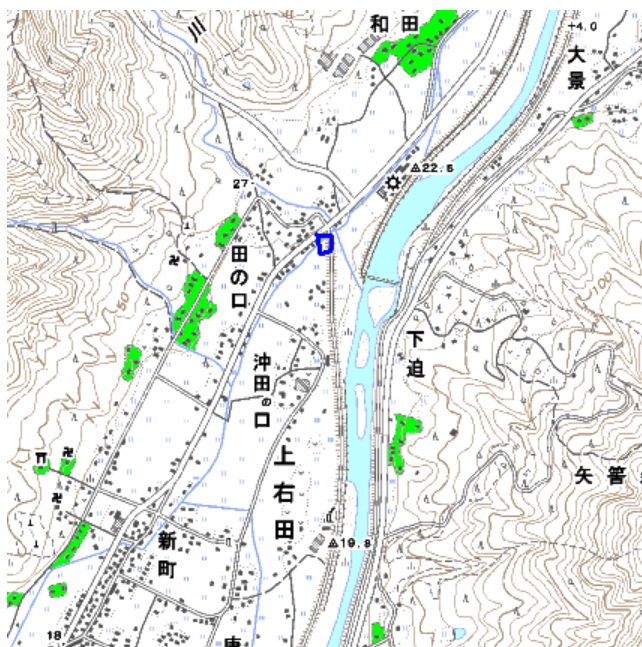

対策計画					
	NHK総合	NHK教育	山口放送	テレビ山口	山口朝日放送
対策手法	CATV加入	CATV加入	CATV加入	CATV加入	CATV加入
難視世帯数	6	6	6	6	6
対策年度	2011	2011	2011	2011	2011
対策済み世帯数	0	0	0	0	0
未対策世帯数	6	6	6	6	6

範囲図

この地図は、国土地理院長の承認を得て、同院発行の数値地図25000（地図画像）を複製したものである。（承認番号 平22業複、第109号）
 枠内：難視範囲

対策計画					
	NHK総合	NHK教育	山口放送	テレビ山口	山口朝日放送
対策手法	CATV加入	CATV加入	CATV加入	CATV加入	CATV加入
難視世帯数	1	1	1	1	1
対策年度	2011	2011	2011	2011	2011
対策済み世帯数	0	0	0	0	0
未対策世帯数	1	1	1	1	1

範囲図

この地図は、国土地理院長の承認を得て、同院発行の数値地図25000（地図画像）を複製したものである。（承認番号 平22業複、第109号）
 枠内：難視範囲