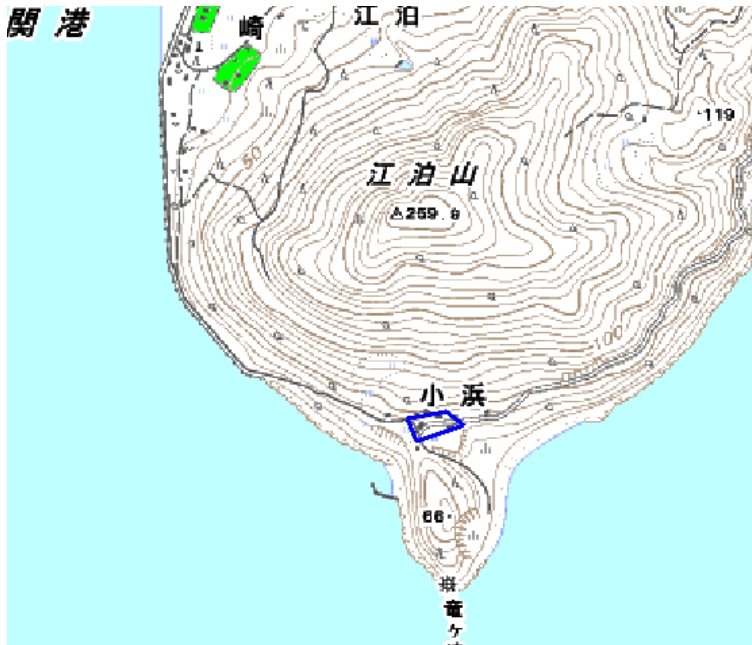

対策計画					
	NHK総合	NHK教育	山口放送	テレビ山口	山口朝日放送
対策手法	CATV加入	CATV加入	CATV加入	CATV加入	CATV加入
難視世帯数	7	7	7	7	7
対策年度	2011	2011	2011	2011	2011
対策済み世帯数	1	1	1	1	1
未対策世帯数	6	6	6	6	6

範囲図

この地図は、国土地理院長の承認を得て、同院発行の数値地図25000（地図画像）を複製したものである。（承認番号 平22業複、第109号）
 枠内：難視範囲

備考

新たな難視地区に対する対策計画（地区別）

都道府県名
山口県

管理番号
3500602

自治体コード	住 所
35206	山口県防府市江泊

地上デジタル放送の受信状況					
	NHK総合	NHK教育	山口放送	テレビ山口	山口朝日放送
受信局所名	山口	山口	山口	山口	山口
地上デジタル放送の受信状況	×低電界	×低電界	×低電界	×低電界	×低電界

受信状況の内訳
 ○ :良好に受信可能
 ×低電界:低電界により受信困難

対策計画					
	NHK総合	NHK教育	山口放送	テレビ山口	山口朝日放送
対策手法	CATV加入	CATV加入	CATV加入	CATV加入	CATV加入
難視世帯数	2	2	2	2	2
対策年度	2011	2011	2011	2011	2011
対策済み世帯数	0	0	0	0	0
未対策世帯数	2	2	2	2	2

範囲図

この地図は、国土地理院長の承認を得て、同院発行の数値地図25000（地図画像）を複製したものである。（承認番号 平22業複、第109号）
 枠内：難視範囲