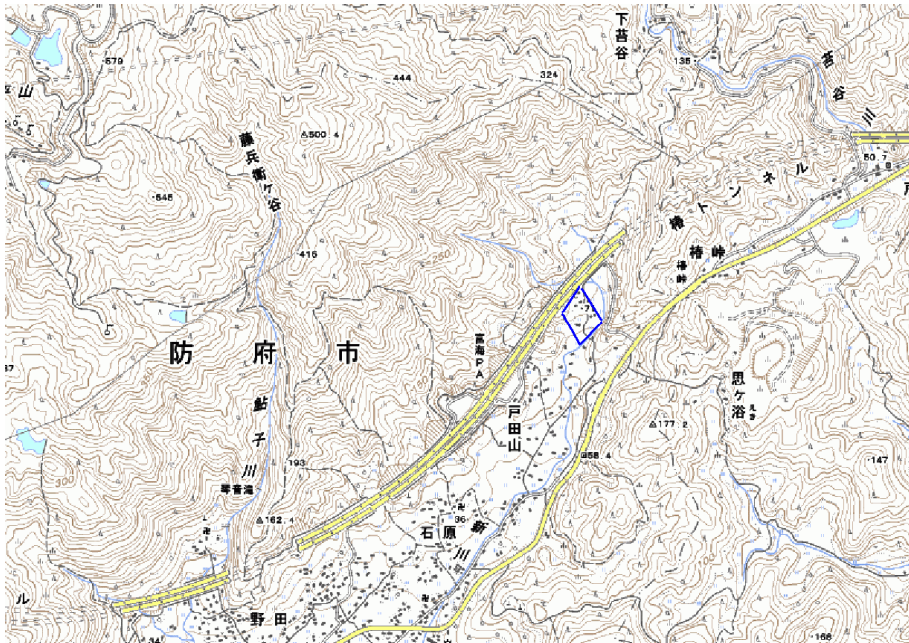

対策計画					
	NHK総合	NHK教育	山口放送	テレビ山口	山口朝日放送
対策手法	CATV加入	CATV加入	CATV加入	CATV加入	CATV加入
難視世帯数	7	7	7	7	7
対策年度	2010	2010	2010	2010	2010
対策済み世帯数	7	7	7	7	7
未対策世帯数	0	0	0	0	0

範囲図

この地図は、国土地理院長の承認を得て、同院発行の数値地図25000（地図画像）を複製したものである。（承認番号 平22業複、第109号）
 枠内：難視範囲