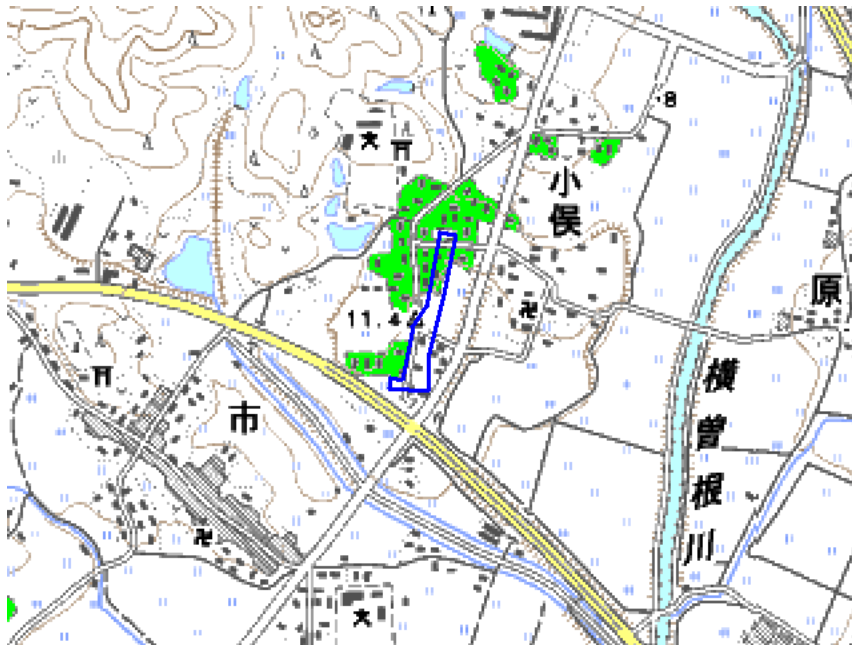

対策計画					
	NHK総合	NHK教育	山口放送	テレビ山口	山口朝日放送
対策手法	CATV加入	CATV加入	CATV加入	CATV加入	CATV加入
難視世帯数	1	1	1	1	1
対策年度	2011	2011	2011	2011	2011
対策済み世帯数	0	0	0	0	0
未対策世帯数	1	1	1	1	1

範囲図

この地図は、国土地理院長の承認を得て、同院発行の数値地図25000（地図画像）を複製したものである。（承認番号 平22業複、第109号）
 枠内：難視範囲

備考

新たな難視地区に対する対策計画（地区別）

都道府県名
山口県

管理番号
3557702

自治体コード	住 所
35206	山口県防府市台道-3

地上デジタル放送の受信状況					
	NHK総合	NHK教育	山口放送	テレビ山口	山口朝日放送
受信局所名	山口	山口	山口	山口	山口
地上デジタル放送の受信状況	×低電界	×低電界	×低電界	×低電界	×低電界

受信状況の内訳
 ○ :良好に受信可能
 ×低電界:低電界により受信困難

対策計画					
	NHK総合	NHK教育	山口放送	テレビ山口	山口朝日放送
対策手法	CATV加入	CATV加入	CATV加入	CATV加入	CATV加入
難視世帯数	3	3	3	3	3
対策年度	2011	2011	2011	2011	2011
対策済み世帯数	0	0	0	0	0
未対策世帯数	3	3	3	3	3

範囲図

この地図は、国土地理院長の承認を得て、同院発行の数値地図25000（地図画像）を複製したものである。（承認番号 平22業複、第109号）
 枠内：難視範囲