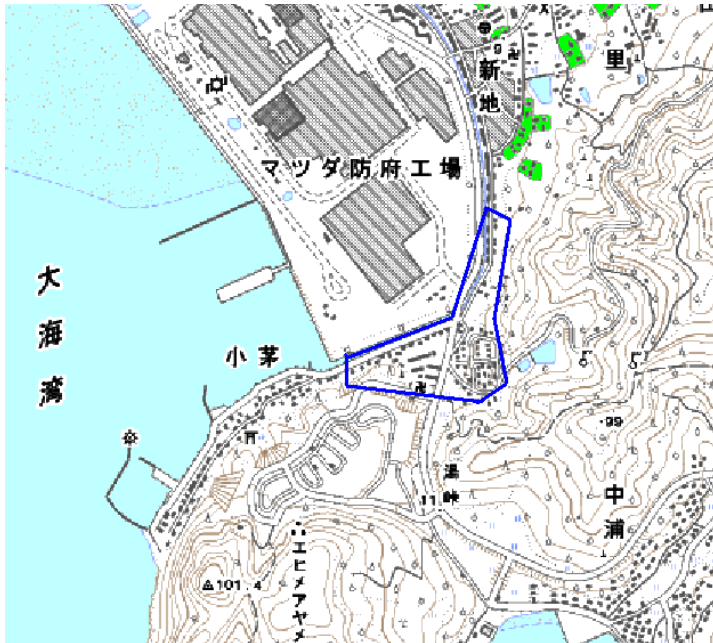

対策計画					
	NHK総合	NHK教育	山口放送	テレビ山口	山口朝日放送
対策手法	CATV加入	CATV加入	CATV加入	CATV加入	CATV加入
難視世帯数	3	3	3	3	3
対策年度	2011	2011	2011	2011	2011
対策済み世帯数	2	2	2	2	2
未対策世帯数	1	1	1	1	1

範囲図

この地図は、国土地理院長の承認を得て、同院発行の数値地図25000（地図画像）を複製したものである。（承認番号 平22業複、第109号）
 枠内：難視範囲

備考

新たな難視地区に対する対策計画（地区別）

都道府県名
山口県

管理番号
3500600

自治体コード	住 所
35206	山口県防府市西浦

地上デジタル放送の受信状況					
	NHK総合	NHK教育	山口放送	テレビ山口	山口朝日放送
受信局所名	山口	山口	山口	山口	山口
地上デジタル放送の受信状況	×低電界	×低電界	×低電界	×低電界	×低電界

受信状況の内訳
 ○ :良好に受信可能
 ×低電界:低電界により受信困難

対策計画					
	NHK総合	NHK教育	山口放送	テレビ山口	山口朝日放送
対策手法	CATV加入	CATV加入	CATV加入	CATV加入	CATV加入
難視世帯数	7	7	7	7	7
対策年度	2011	2011	2011	2011	2011
対策済み世帯数	1	1	1	1	1
未対策世帯数	6	6	6	6	6

範囲図

この地図は、国土地理院長の承認を得て、同院発行の数値地図25000（地図画像）を複製したものである。（承認番号 平22業複、第109号）
 枠内：難視範囲