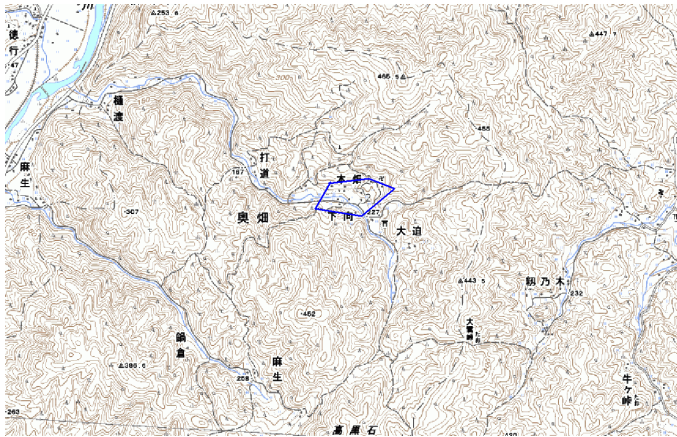

対策計画					
	NHK総合	NHK教育	山口放送	テレビ山口	山口朝日放送
対策手法	CATV加入	CATV加入	CATV加入	CATV加入	CATV加入
難視世帯数	2	2	2	2	2
対策年度	2010	2010	2010	2010	2010
対策済み世帯数	2	2	2	2	2
未対策世帯数	0	0	0	0	0

範囲図

この地図は、国土地理院長の承認を得て、同院発行の数値地図25000（地図画像）を複製したものである。（承認番号 平22業複、第109号）
 枠内：難視範囲

受信状況の内訳
 ○ :良好に受信可能
 ×低電界:低電界により受信困難

対策計画					
	NHK総合	NHK教育	山口放送	テレビ山口	山口朝日放送
対策手法	CATV加入	CATV加入	CATV加入	CATV加入	CATV加入
難視世帯数	4	4	4	4	4
対策年度	2010	2010	2010	2010	2010
対策済み世帯数	4	4	4	4	4
未対策世帯数	0	0	0	0	0

範囲図