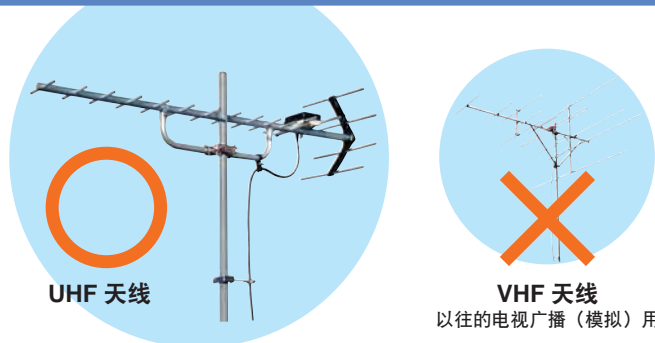

天线该怎么办？

地面数字电视广播使用的是 UHF 电波。
长期以来只有 VHF 电波的地区只要安装上 UHF 天线，
就可收看地面数字电视广播。

收看地面数字电视广播时必须使用UHF天线。

- 转换为地面数字电视广播后，在模拟电视广播时使用的UHF天线也可照常接收，但是存在部分需要调整和交换的情况。
- 转换为地面数字广播后，在电波信号较强的地区可使用地面数字电视广播用室内天线进行收看。
- 利用共用天线或有线电视的用户不需要另外单独安装天线。
- 调整及安装天线等工作需要一定的费用。