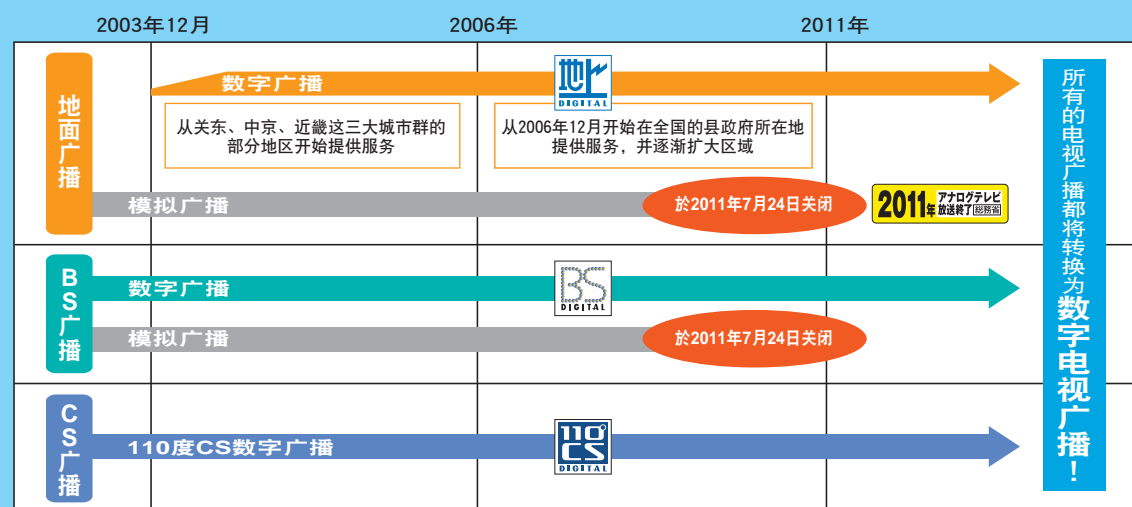

# 电视广播系统即将完全转换成地面数字广播。

### 2011年7月24日将全面关闭模拟电视广播！

地面数字电视广播於2003年12月从关东、中京和近畿地区开始提供服务，其后依次扩大播放区域，2011年7月24日，地面数字电视广播将完全取代模拟电视广播。

届时，以往的模拟电视机将无法直接收看数字电视广播。

由模拟走向数字。来吧，利用这本《简明指南》，让我们一起开始准备。