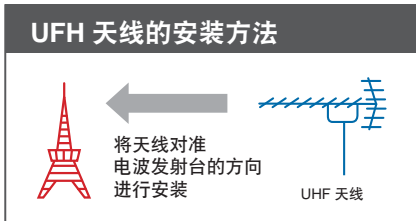

收看地面数字电视广播时必须使用UHF天线。

- 转换为地面数字电视广播后，在模拟电视广播时使用的UHF天线也可照常接收，但是存在部分需要调整和交换的情况。
- 转换为地面数字广播后，在电波信号较强的地区可使用地面数字电视广播用室内天线进行收看。
- 利用共用天线或有线电视的用户不需要另外单独安装天线。
- 调整及安装天线等工作需要一定的费用。