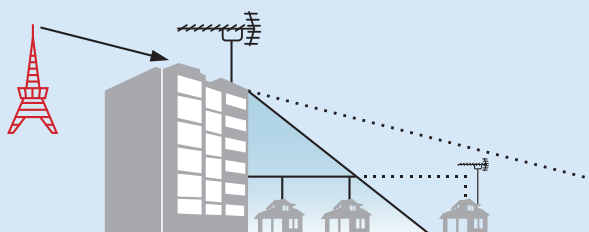

## 利用安装在楼房背面的共用接收设备收看的用户

转换为地面数字电视广播后，电波接收方面的障碍会得到解决。  
此时，各家安装单独的UHF天线即可收看。电波障碍无法得到改善时，可能需要改建设备，请与维修管理公司及成为信号接收障碍原因的楼房所有者进行协商。

★有关电视机的安装及天线等问题请向购买电视机的店铺进行咨询。