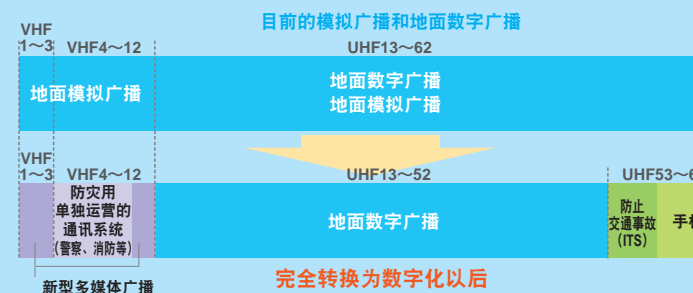

要点 6 转换为地面数字电视广播后，空出来的电波将用到哪些方面呢?

空出来的电波带可有效利用在各种领域。例如用于通讯后，手机通讯将更易接通，还可用于防灾、减少交通事故以及新型多媒体广播。

要点 7 可以用手机收看地面数字电视广播吗?

可利用支持 One Segment 的手机收看地面数字电视广播。通过利用面向手机及各种移动终端的服务 (通称: One Segment), 可利用手机、车载导航器、电脑及便携式电视机接收比较清晰的电视画面, 因此, 在外出时也可欣赏地面数字电视广播。尤其是在发生灾害等紧急情况, 电话线路拥挤很难打通时, 它能够接收避难路径和平安与否等信息, 因此将会成为保护生命和财产的重要信息终端。

要点 8 店铺销售的电视机上粘贴的黄色标记是什么?

本标记表示该机器仅支持模拟广播。贴有本标记的机器在2011年7月24日以后接上地面数字调谐器或内装地面数字调谐器的录像机就可继续使用。

ご注意ください!

このテレビは、地デジ対応ではありません!

このテレビは、2011年7月にアナログ放送が終了すると、デジタルチューナーなどの機器を外付けしない限り使用できなくなります。総務省

2011年 アナログテレビ放送終了
地上デジタル放送をご覧いただくには専用チューナーが必要となります。