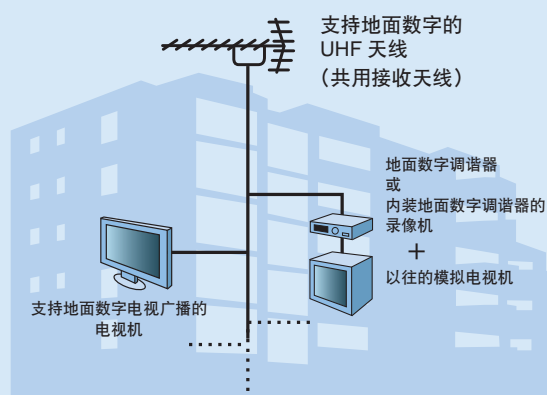

## 收看地面数字电视广播时必须使用UHF天线。

- \* 转换为地面数字电视广播后，在模拟电视广播时使用的UHF天线也可照常接收，但是存在部分需要调整和交换的情况。
- \* 转换为地面数字广播后，在电波信号较强的地区可使用地面数字电视广播用室内天线进行收看。
- \* 利用共用天线或有线电视的用户不需要另外单独安装天线。
- \* 调整及安装天线等工作需要一定的费用。

## 住在独户住宅的用户

(利用单独天线收看)

\* 因利用的接收设备不同，画质等也会有所不同。

## 利用安装在楼房背面的共用接收设备收看的用户

转换为地面数字电视广播后，电波接收方面的障碍会得到解决。  
此时，各家安装单独的UHF天线即可收看。电波障碍无法得到改善时，可能需要改建设备，请与维修管理公司及成为信号接收障碍原因的楼房所有者进行协商。

★有关电视机的安装及天线等问题请向购买电视机的店铺进行咨询。