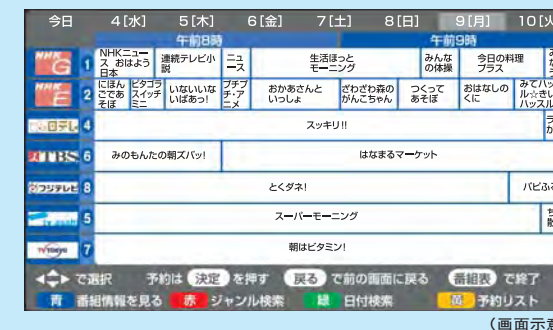

### 可提供猜谜游戏及问卷调查等双向型收视服务！

利用和互联网相连接的双向服务，可轻松参加各种观众参与型的节目。

### 任何时候都可以收看到新闻节目和天气预报等信息！

采用数字广播后，观众只要按一下遥控器上的按钮，任何时候都可以收看到最新的新闻报道、天气预报以及其它对生活有帮助的信息。

### 利用电子节目指南(EPG)还可以轻松地预约录像。

可以在电视画面上显示电视节目表，并检索当天直至一周内的节目信息。当播放时间发生变更时，会迅速地自动修改收看预约和录像预约。