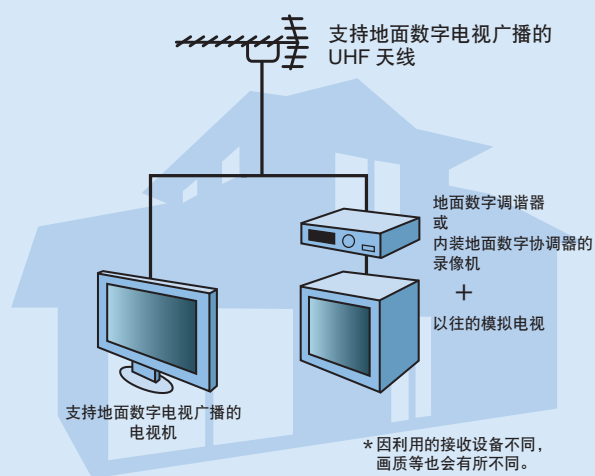

住在独户住宅的用户

(利用单独天线收看)

* 因利用的接收设备不同，画质等也会有所不同。

居住在公寓等集体住宅的用户

(利用共用天线进行收看)

- 利用共用接收天线时，根据具体情况有时需要进行改建。
- 详情请向楼房的所有者及管理协会进行协商，并尽早开始准备。