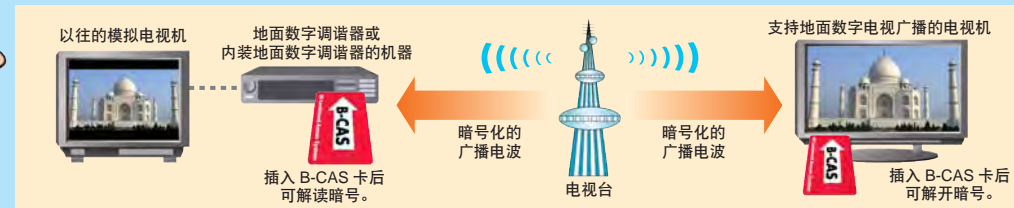

## 要点 5 听说收看数字电视时不插入专用卡就无法收看，也不能录像，请问为什么?

需要B-CAS卡。  
B-CAS卡是在购买正规的地面数字调谐器和内装地面数字调谐器的电视机、录像机时随机附的IC卡片。从保护著作权的观点出发，为了防止节目被非法复制，地面数字电视广播中全部加上了暗号，所以不将B-CAS卡插入机器中，就无法收看电视节目，也不能进行录像。