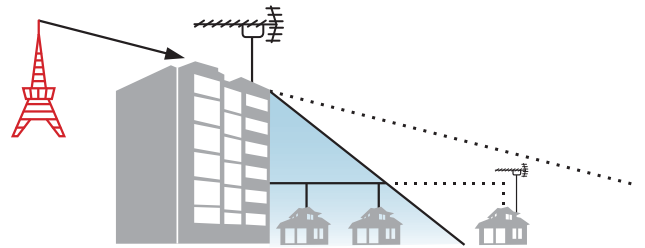

お宅の受信方法は？

戸建て住宅などにお住まいの場合（個別アンテナで受信）

地上デジタル放送対応
UHFアンテナ

BS・110度CS共用
パラボラアンテナ

アンテナの取り付け方

UHFアンテナの場合

パラボラアンテナの場合

衛星は南西方向にあります。
晴天時の午後2時～3時に
太陽が見通せる方向に向けて
正確な調整が必要となります。

※詳しくはお近くの電気店などにご相談ください。

マンション・集合住宅などにお住まいの場合（共同アンテナで受信）

地上デジタル放送対応
UHFアンテナ

BS・110度CS共用
パラボラアンテナ

- 共同受信アンテナで見る場合は、改修工事が必要になる場合があります。
- 詳しくは、建物の所有者、または管理組合などにご相談の上、お早めにご準備ください。

- ビル陰の共同受信設備でご覧になっている場合
  地上デジタル放送に変わると受信障害が解消されることがあります。
  この場合は、各ご家庭で個別にUHFアンテナを取り付けて見ることが可能となります。解消されない場合は設備の改修工事が必要になる場合がありますので、保守管理会社や受信障害の原因である建物の所有者にご相談ください。

ケーブルテレビを利用する場合（有料）

- ケーブルテレビの利用は有料となります。
- 個別にアンテナを設置する必要はありません。
- お使いの受信機によって画質などは異なります。
- 詳しくは、お近くのケーブルテレビ会社へご相談ください。

デジタル放送に関する情報が満載！

(社)デジタル放送推進協会(Dpa)ホームページ
<http://www.dpa.or.jp/>

地デジ化に関するお手伝い

総務省 テレビ受信者支援センター
<http://digisuppo.jp/>