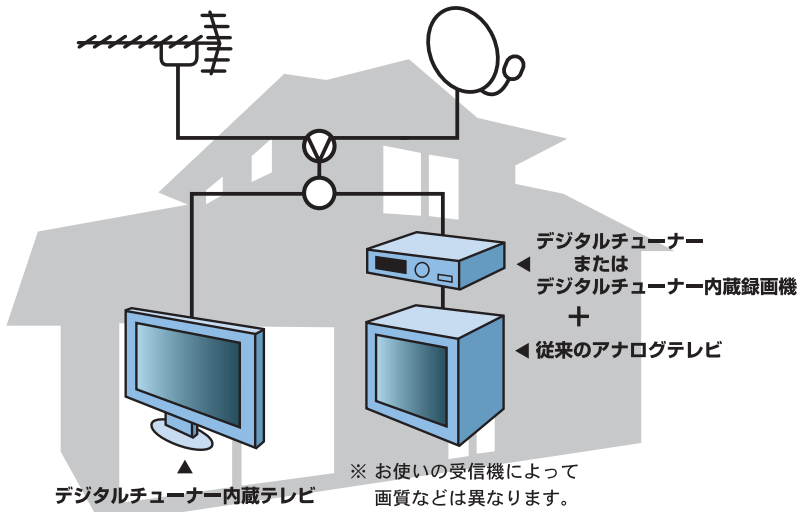

悪質商法にご注意ください

テレビの調査会社やアンテナ工事業者を装って、地上デジタル放送を受信するための費用を不正に請求したり、工事の勧誘を行う例が起きています。地上デジタル放送に関する誤った情報や不十分な情報に基づいて関連商品・サービスを売りつける悪質商法にご注意ください。

総務省 テレビ受信者支援センター

お宅の受信方法は？

戸建て住宅などにお住まいの場合（個別アンテナで受信）

地上デジタル放送対応
UHFアンテナ

BS・110度CS共用
パラボラアンテナ

アンテナの取り付け方

UHFアンテナの場合

パラボラアンテナの場合

衛星は南西方向にあります。
晴天時の午後2時～3時に
太陽が見通せる方向に向けて
正確な調整が必要となります。

※詳しくはお近くの電気店などにご相談ください。

マンション・集合住宅などにお住まいの場合（共同アンテナで受信）

地上デジタル放送対応
UHFアンテナ