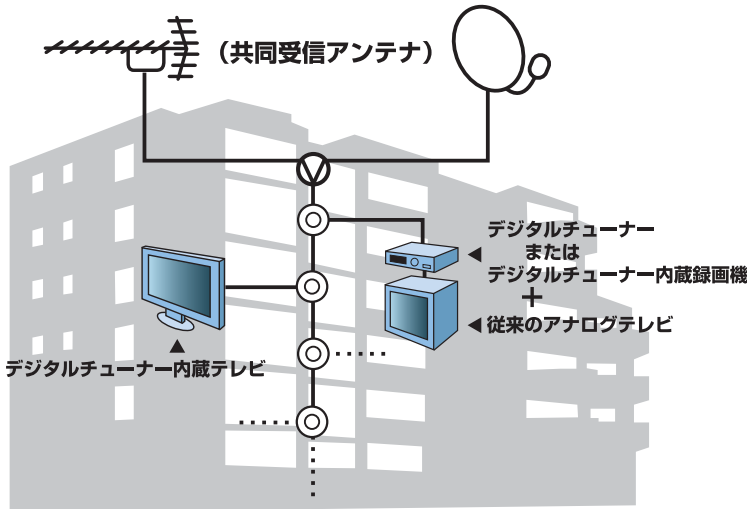

BS・110度CS共用
パラボラアンテナ

アンテナの取り付け方

UHFアンテナの場合

パラボラアンテナの場合

衛星は南西方向にあります。
晴天時の午後2時～3時に
太陽が見通せる方向に向けて
正確な調整が必要となります。

※詳しくはお近くの電気店などにご相談ください。

マンション・集合住宅などにお住まいの場合（共同アンテナで受信）

地上デジタル放送対応
UHFアンテナ

BS・110度CS共用
パラボラアンテナ

- 共同受信アンテナで見る場合は、改修工事が必要になる場合があります。
- 詳しくは、建物の所有者、または管理組合などにご相談の上、お早めにご準備ください。

- ビル陰の共同受信設備でご覧になっている場合
地上デジタル放送に変わると受信障害が解消されることがあります。
この場合は、各ご家庭で個別にUHFアンテナを取り付けて見ることが可能となります。解消されない場合は設備の改修工事が必要になる場合がありますので、保守管理会社や受信障害の原因である建物の所有者にご相談ください。