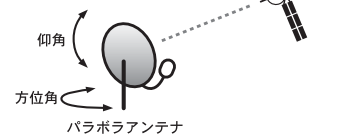

BS・110度CS共用
パラボラアンテナ

アンテナの取り付け方

UHFアンテナの場合

パラボラアンテナの場合

衛星は南西方向にあります。
晴天時の午後2時～3時に
太陽が見通せる方向に向けて
正確な調整が必要となります。

※詳しくはお近くの電気店などにご相談ください。

マンション・集合住宅などにお住まいの場合（共同アンテナで受信）

地上デジタル放送対応
UHFアンテナ