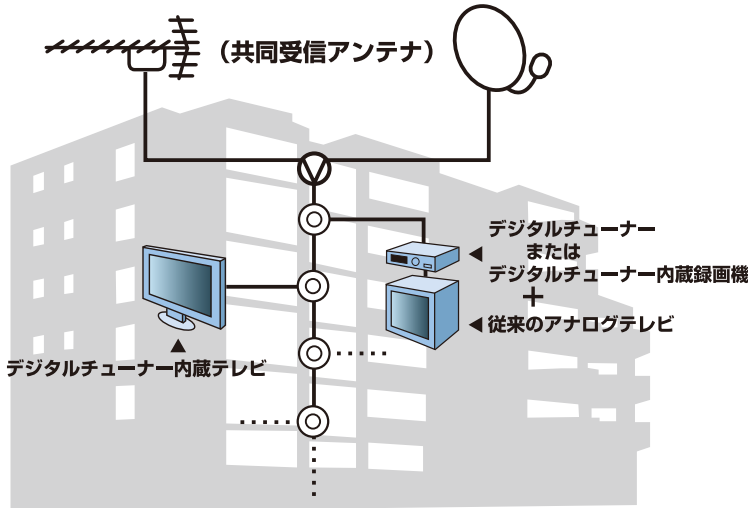

マンション・集合住宅などにお住まいの場合（共同アンテナで受信）

地上デジタル放送対応
UHFアンテナ

BS・110度CS共用
パラボラアンテナ

- 共同受信アンテナで見る場合は、改修工事が必要になる場合があります。
- 詳しくは、建物の所有者、または管理組合などにご相談の上、お早めにご準備ください。

- ビル陰の共同受信設備でご覧になっている場合
  地上デジタル放送に変わると受信障害が解消されることがあります。この場合は、各ご家庭で個別にUHFアンテナを取り付けて見ることが可能となります。解消されない場合は設備の改修工事が必要になる場合がありますので、保守管理会社や受信障害の原因である建物の所有者にご相談ください。