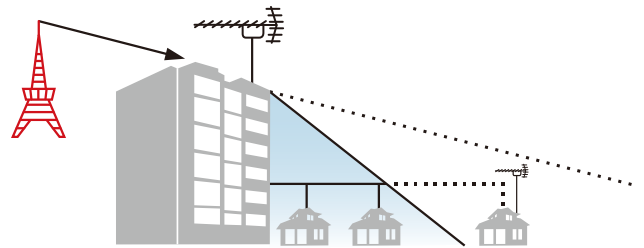

#### パラボラアンテナの場合

衛星は南西方向にあります。  
晴天時の午後2時～3時に  
太陽が見通せる方向に向けて  
正確な調整が必要となります。

※詳しくはお近くの電気店などにご相談ください。

## マンション・集合住宅などにお住まいの場合（共同アンテナで受信）

地上デジタル放送対応  
UHFアンテナ

BS・110度CS共用  
パラボラアンテナ

- 共同受信アンテナで見る場合は、改修工事が必要になる場合があります。
- 詳しくは、建物の所有者、または管理組合などにご相談の上、お早めにご準備ください。

- ビル陰の共同受信設備でご覧になっている場合  
地上デジタル放送に変わると受信障害が解消されることがあります。この場合は、各ご家庭で個別にUHFアンテナを取り付けて見ることが可能となります。解消されない場合は設備の改修工事が必要になる場合がありますので、保守管理会社や受信障害の原因である建物の所有者にご相談ください。