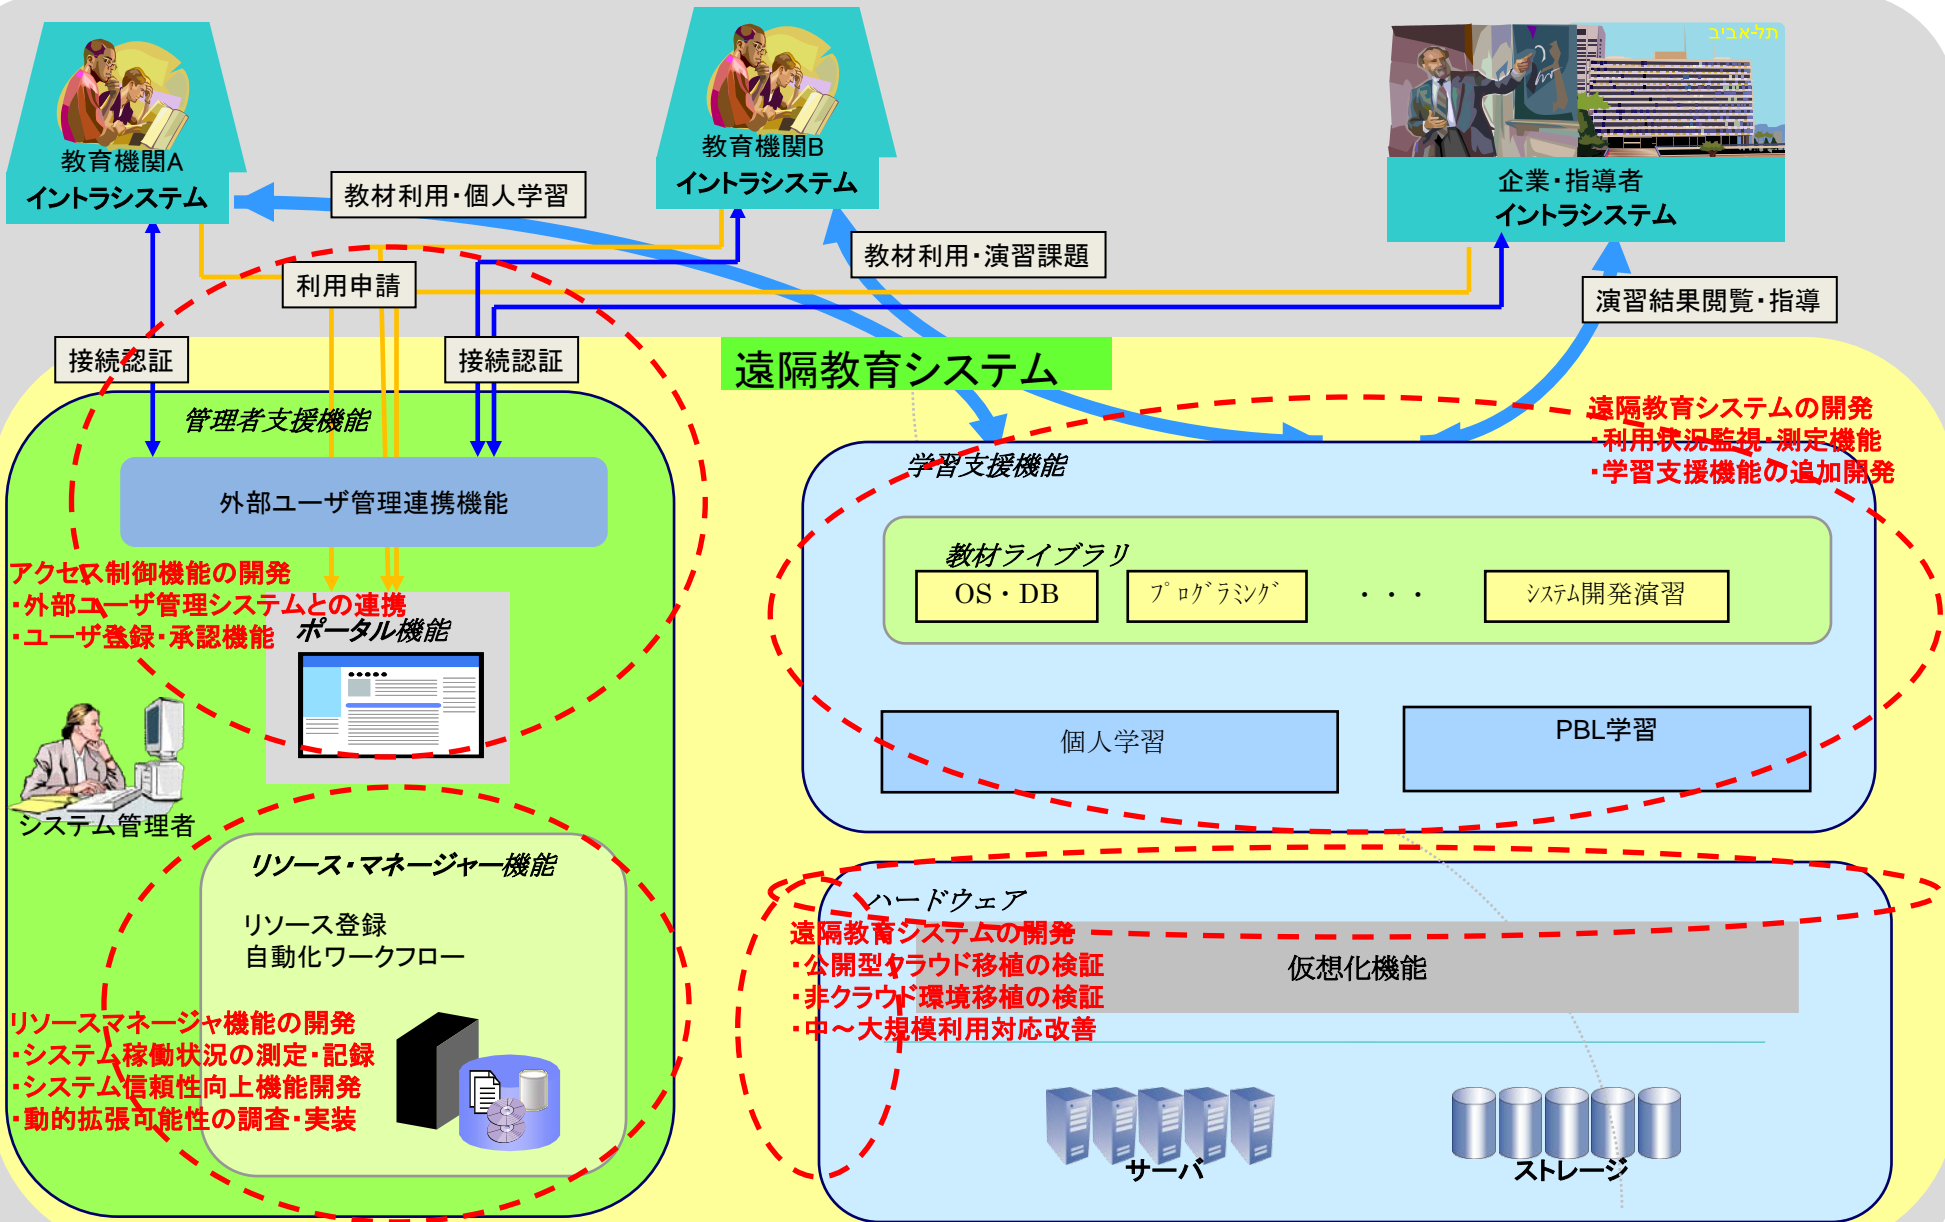

3 システムイメージ図