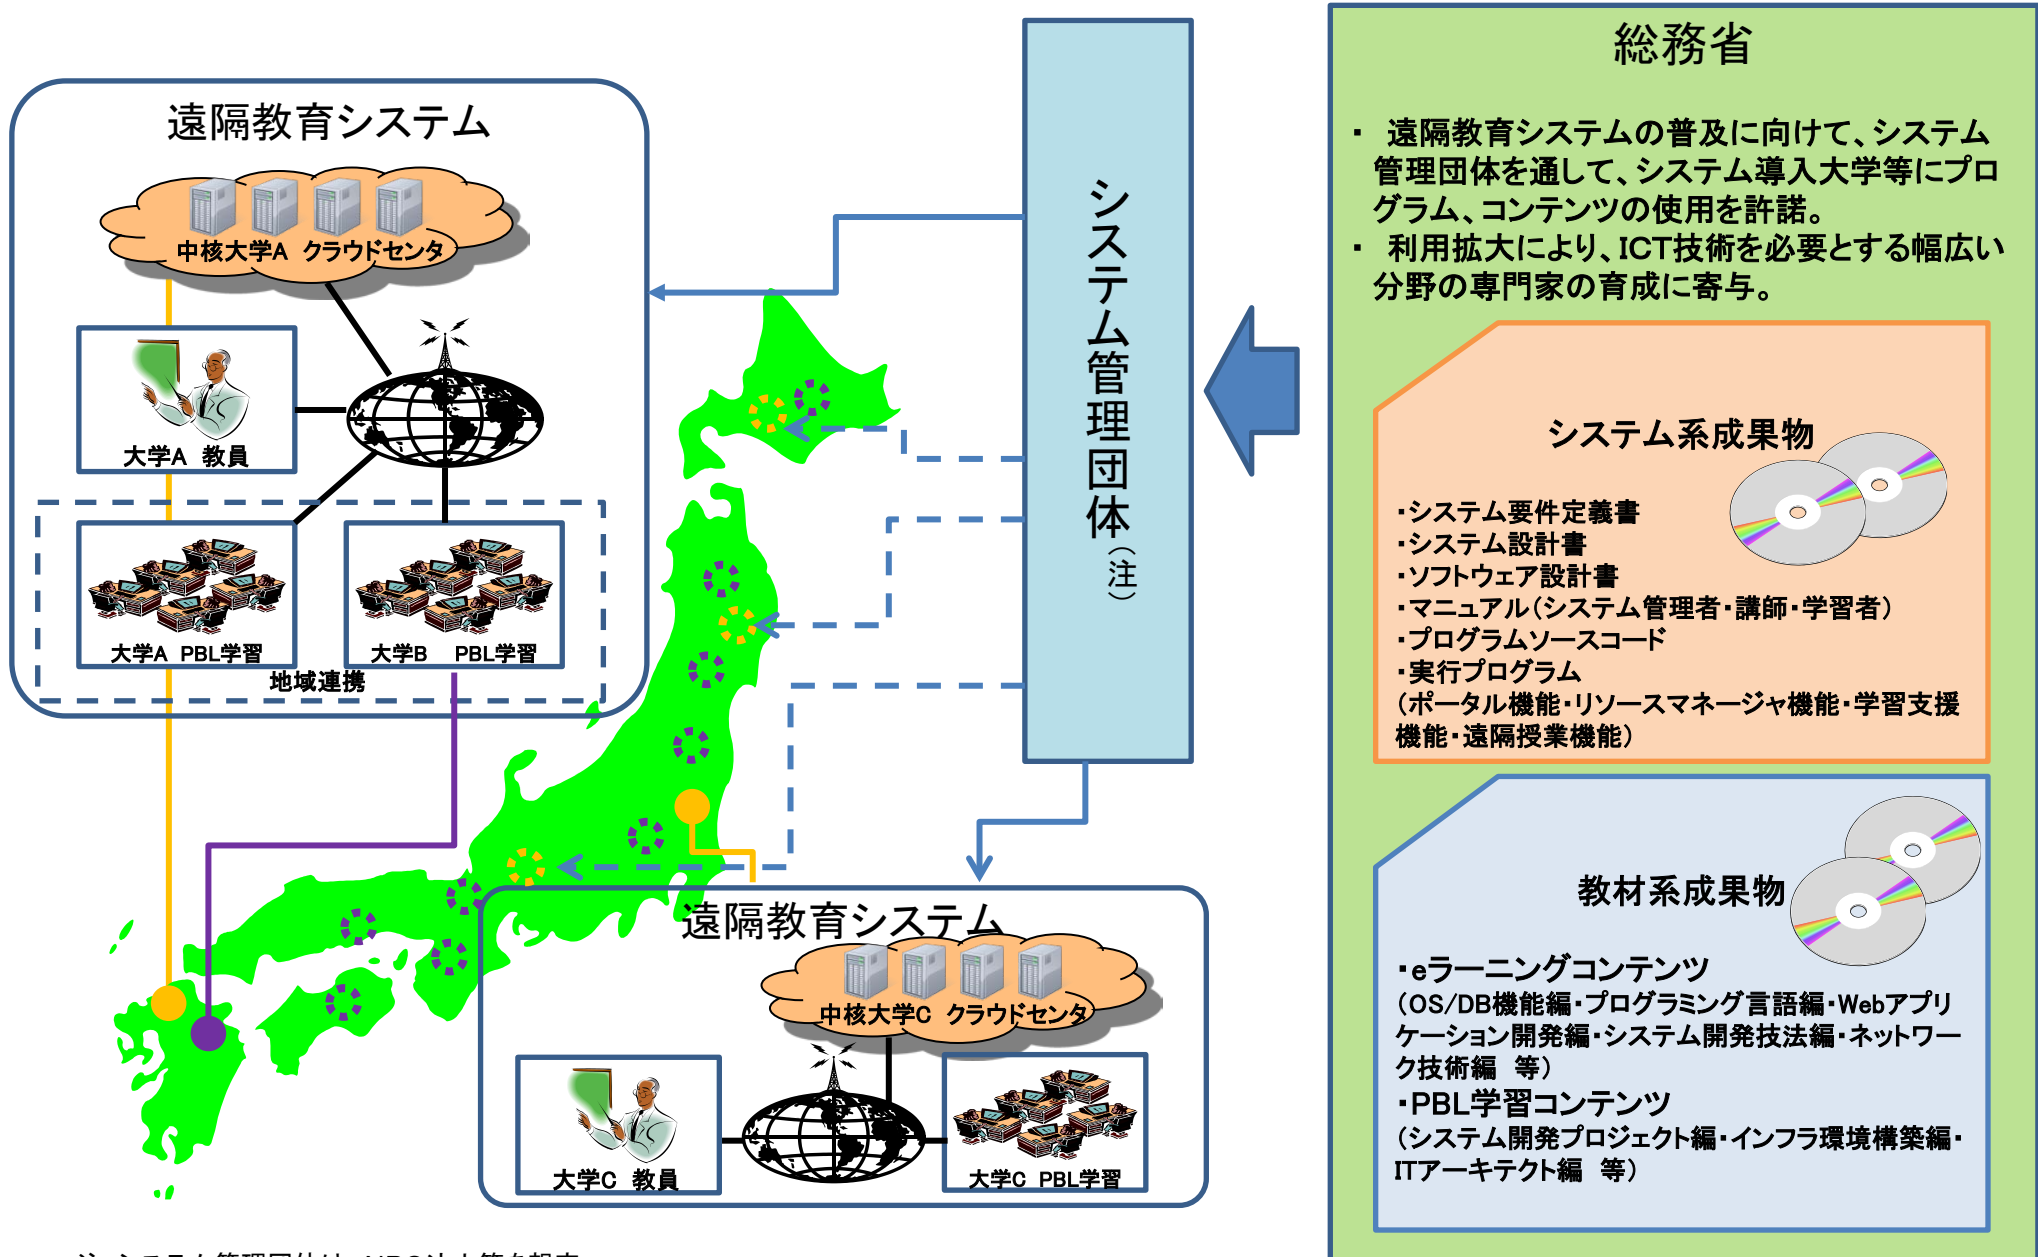

4 本事業における成果物及び普及展開の予定

注:システム管理団体は、NPO法人等を想定。