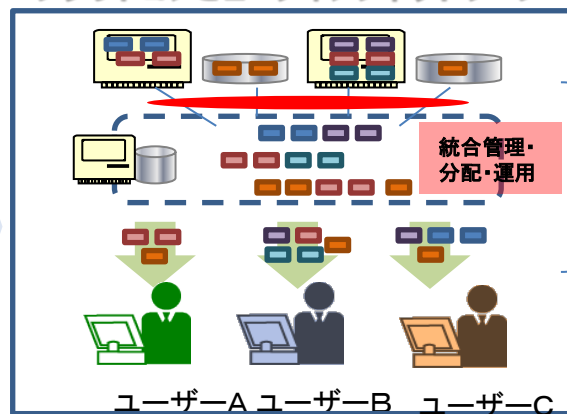

1 施策の概要

最先端ネットワーク技術(クラウドコンピューティングネットワーク技術)を用いた遠隔教育システムの開発実証を行い、標準技術仕様を作成公開することにより、ICT技術を必要とする幅広い分野の専門家育成のための遠隔教育システムの実用化を促進する。

1 施策の概要

- ICT技能を必要とする幅広い分野(科学技術、経済金融等高いICT技能を要する分野)の専門家を育成するため、これまでの座学に留まらず、**遠隔でのシステム開発演習を可能とするクラウドコンピューティング技術を活用した遠隔教育システムの開発・実証を実施。**
 - 平成23年度は、平成21・22年度に開発したシステムに関し、異なるクラウド環境で利用可能となる汎用性の確保・検証
 - 事業終了後、各大学での本システムの実装による利用を促進
- このシステムの活用により、**多数の研修生が同じタイミングで、必要な時に、必要な機能だけを利用することが可能。**
- 技術仕様の公開により、幅広い分野での遠隔教育システムに利用され、ひいては、**研修生のICT技能の飛躍的向上、クラウドコンピューティングネットワーク技術の我が国における定着、幅広い分野でのICT技能を持った専門家の育成に貢献可能。**

2 イメージ図

普段不要な機能・容量がある一方、新たな機能等が必要な場合は個別に調達が必要

クラウドコンピューティングネットワーク

必要な機能・容量を、必要なときに、必要な分だけ利用

3 計画年数

3ヶ年計画(平成21年度～終了平成23年度)

- システム開発等: 2年間
- 汎用性確保の改修等: 1年間

クラウドコンピューティング技術によって、ネットワークで結び付け、分配等が可能