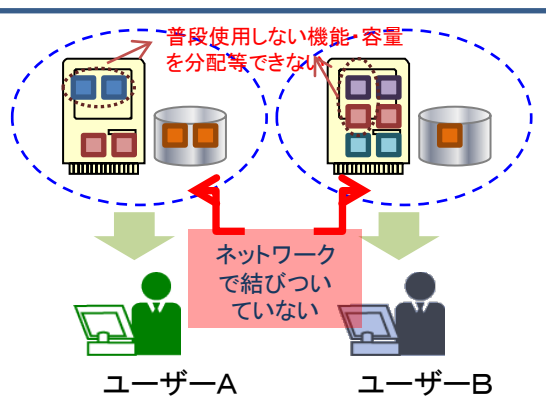

1 施策の概要

最先端ネットワーク技術(クラウドコンピューティングネットワーク技術)を用いた遠隔教育システムの開発実証を行い、標準技術仕様を作成公開することにより、ICT技術を必要とする幅広い分野の専門家育成のための遠隔教育システムの実用化を促進する。

1 施策の概要

- ICT技能を必要とする幅広い分野(科学技術、経済金融等高いICT技能を要する分野)の専門家を育成するため、これまでの座学に留まらず、**遠隔でのシステム開発演習を可能とするクラウドコンピューティング技術を活用した遠隔教育システムの開発・実証を実施。**
  - 平成23年度は、平成21・22年度に開発したシステムに関し、異なるクラウド環境で利用可能となる汎用性の確保・検証
  - 事業終了後、各大学での本システムの実装による利用を促進
- このシステムの活用により、**多数の研修生が同じタイミングで、必要な時に、必要な機能だけを利用することが可能。**
- 技術仕様の公開により、幅広い分野での遠隔教育システムに利用され、ひいては、**研修生のICT技能の飛躍的向上、クラウドコンピューティングネットワーク技術の我が国における定着、幅広い分野でのICT技能を持った専門家の育成に貢献可能。**

2 イメージ図

普段不要な機能・容量がある一方、新たな機能等が必要な場合は個別に調達が必要