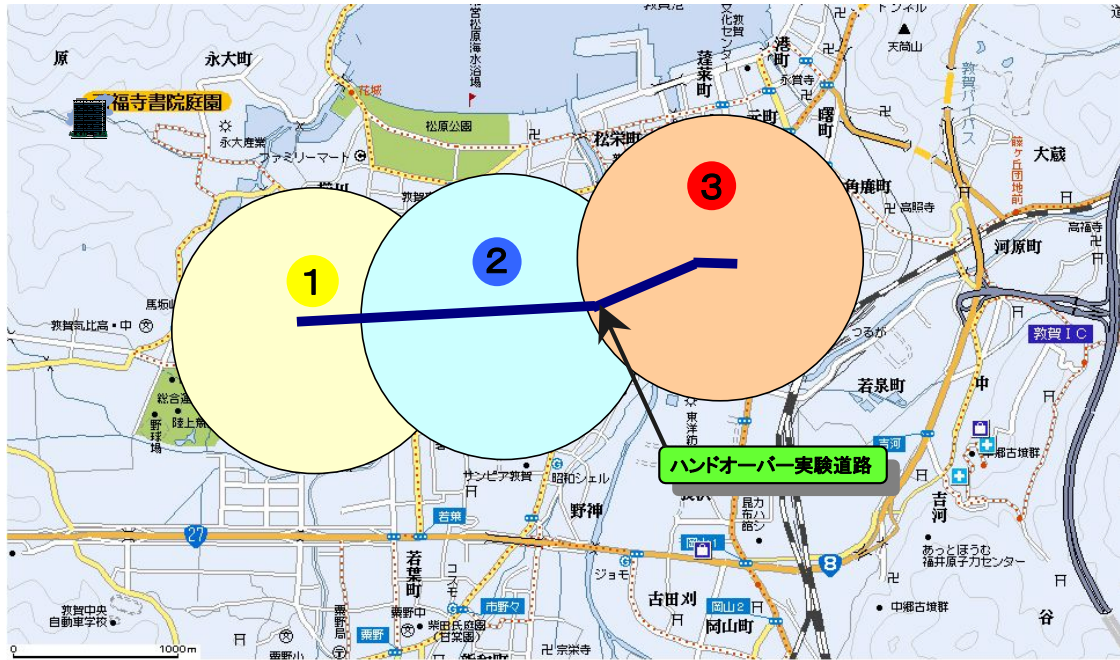

3. WiMAX実証実験

WiMAX (Worldwide Interoperability for MicroWave Access の略)

固定WiMAX (IEEE802.16-2004) とモバイルWiMAX (IEEE802.16e)

- 広域の無線データ通信を可能にする無線アクセス規格。
- 半径数kmの距離のユーザーに対して最大70Mビット/秒。見通し外通信 (OFDM) トリプルプレイ用QoS機能が標準装備
- 「ラスト・ワン・マイル」に向けた技術。
無線MAN (Metropolitan Area Network : 都市域通信網)
- オールIPのシステム
- 端末の高速移動時でも通信を続けられる。
- 携帯電話のような広域サービスが可能。
- WiFiからWiMAXへ。
(Intelは2007年後半にはチップセットに実装 ⇒ ノートPCで標準になるかも?)

BWA (Broadband Wireless Access) 世界標準の本命

- WiMAXフォーラム ; メンバーは世界で300社以上
- WiMAXフォーラムとは・・・無線LANのWi-Fiアライアンスに相当する非営利団体
機器の試験と認証の組織。規格策定、互換性を保障

3. WiMAX実証実験 — 基地局配置図

- ① RCNじっけんわいまくすつるが1 : 「RCN本社ビル」 福井県敦賀市木崎40号8-1
- ② RCNじっけんわいまくすつるが2 : 「敦賀市役所」 福井県敦賀市中央町2丁目1-1
- ③ RCNじっけんわいまくすつるが3 : 「男女共同参画センター」 福井県敦賀市三島2丁目1-6