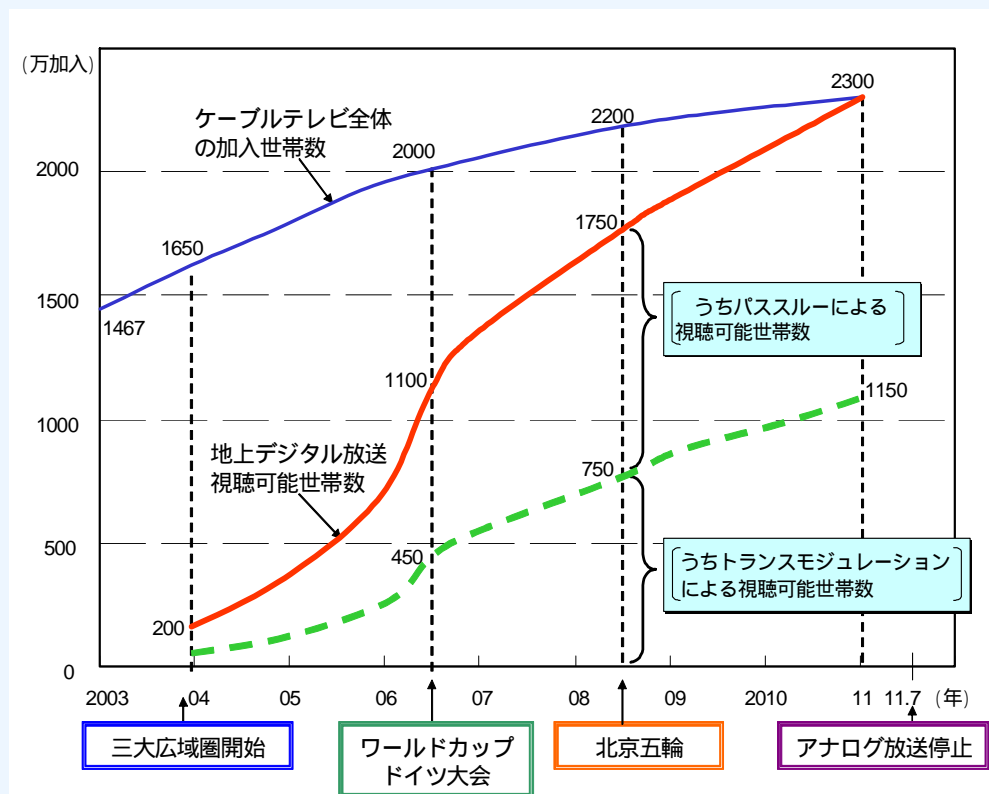

「デジタル放送推進のための行動計画(第4次)」

(平成15年10月31日、地上デジタル推進会議策定)

[参考]

ケーブルテレビの普及目標に関連した部分を抜粋

2003年3月に策定されたケーブルテレビ事業者による地上デジタル放送の再送信対応について目標値を踏まえ、地上デジタル放送のデジタル再送信を進める。

<ケーブルテレビの普及目標>

(ア)普及目標の考え方

ケーブルテレビによる地上デジタル放送の普及目標については、トランスモジュレーション方式又はパススルー方式のデジタル再送信によって視聴可能となる世帯数を目標として設定する。

(イ)設定する普及目標

(a)最終普及目標

- ・2011年初頭までに、ケーブルテレビの全加入世帯(予測;最大約2300万世帯)において視聴可能

(b)当面の普及目標

- ・**2004年当初において、三大広域圏内のケーブルテレビ加入世帯のうち200万世帯で視聴可能**
- ・2006年のワールドカップドイツ大会の時点において、3大広域圏内のケーブルテレビ加入世帯のうち1100万世帯で視聴可能
- ・2008年の北京オリンピックの時点において、全国のケーブルテレビ加入世帯のうち1750万世帯で視聴可能

(c)ロードマップ

- ・図のとおり

図 ケーブルテレビの地上デジタル放送の普及目標(視聴可能世帯数)

(注)「トランスモジュレーションによる視聴可能世帯数」には、トランスモジュレーションとパススルーのいずれの再送信方式でも視聴可能な世帯数を含む。

(2003年3月 社団法人日本ケーブルテレビ連盟「ケーブルテレビにおける円滑な地上デジタル放送の再送信に向けて」より)