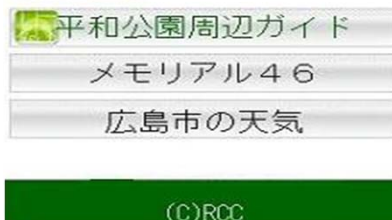

エリアワンセグ(広島P2ウォーカー)による情報配信

広島市では、平和記念公園でもっと「平和(Peace)」を学び、「公園(Park)」や広島の街を歩いてほしいとのコンセプトで、エリア限定のワンセグ等※により、平和や観光に関する情報を平和記念公園内にいる人々等に配信。

この送信設備の特徴は、IP伝送を用いた通信システムであり、ライブ放送が可能であること。

※エリアワンセグ以外にも、スマートフォン、携帯電話、パソコン・携帯端末向けにも情報を配信。

■運営: 中国放送、広島P2ウォーカー運営協議会 <http://p2walker.jp/>

□システム構築: 平成22年2~3月 □運用開始: 平成22年4月

■エリアワンセグによる放送

□サービス概要

- ・平和記念公園内で視聴可能なエリアワンセグで平和や観光に関する番組など毎日(24時間)放送中。
- ・視聴「無料」

□利用方法

- ①ワンセグを起動
- ②受信エリアを「広島」に設定
- ③携帯電話の左右ボタン長押しで選局(スキャン)開始。
44chが「広島P2ウォーカー」のチャンネル。