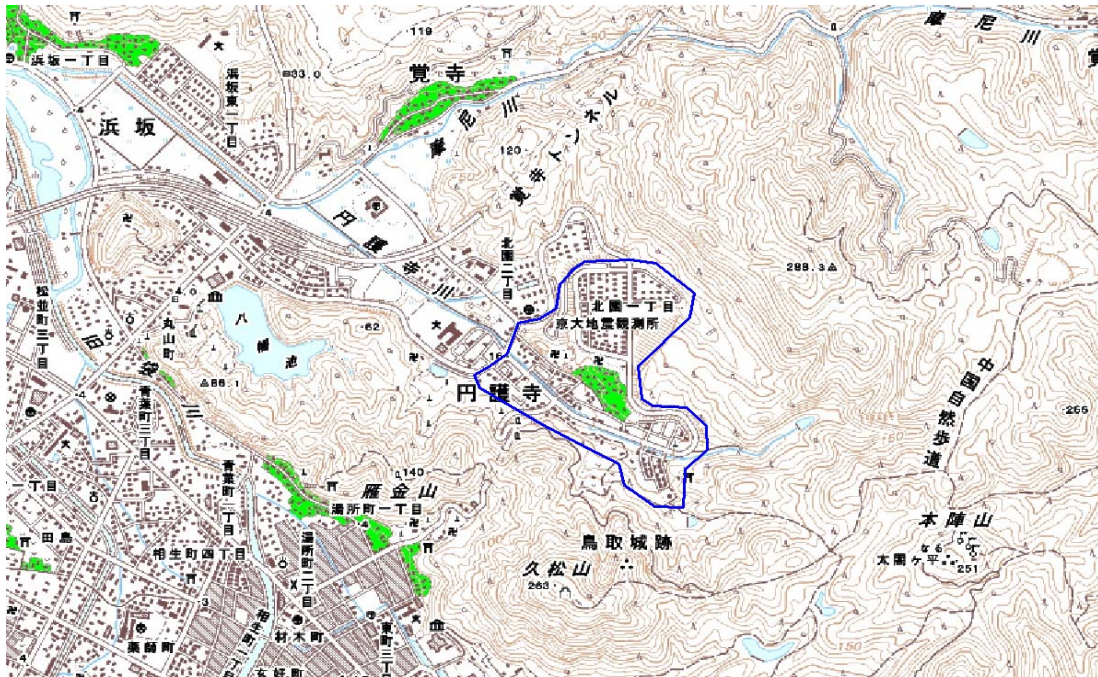

デジタル混信の発生地域に対する対策計画（地区別）

都道府県名	管理番号
鳥取県	3101894

自治体コード	住 所
31201	鳥取県鳥取市北園

地上デジタル放送の受信状況					
	NHK総合	NHK教育	日本海テレビジョン放送	山陰放送	山陰中央テレビジョン放送
受信局所名	円護寺	円護寺	円護寺	円護寺	円護寺
地上デジタル放送の受信状況	×混信	×混信	×混信	×混信	×混信

受信状況の内訳
 ○ :良好に受信可能
 ×混信 :混信により受信困難

対策計画					
	NHK総合	NHK教育	日本海テレビジョン放送	山陰放送	山陰中央テレビジョン放送
対策手法	CATV加入				
該当地区	範囲図の青線で囲まれた地区				
対策開始年度	2012				
対策済み世帯数	0				
対象世帯	当該地区のうち混信の発生が確認された世帯				

範囲図

この地図は、国土地理院長の承認を得て、同院発行の数値地図25000（地図画像）を複製したものである。（承認番号 平23情複、第184号）