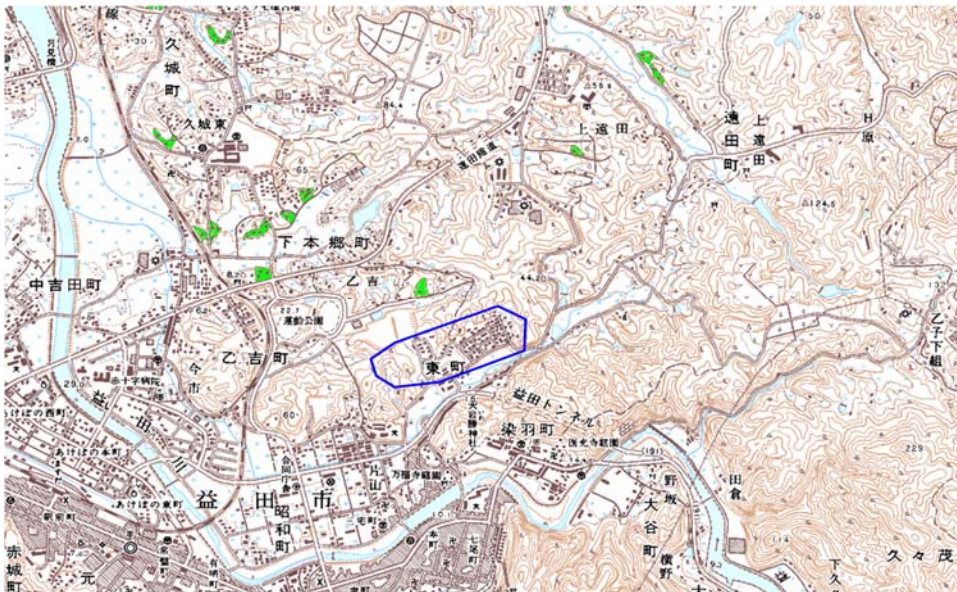

デジタル混信の発生地域に対する対策計画（地区別）

都道府県名
島根県

管理番号
3204002

自治体コード	住所
32204	島根県益田市東町

地上デジタル放送の受信状況					
	NHK総合	NHK教育	日本海テレビジョン放送	山陰放送	山陰中央テレビジョン放送
受信局所名	益田	益田	益田	益田	益田
地上デジタル放送の受信状況	×混信	×混信	×混信	×混信	×混信

受信状況の内訳

- :良好に受信可能
- ×混信 :混信により受信困難

対策計画					
	NHK総合	NHK教育	日本海テレビジョン放送	山陰放送	山陰中央テレビジョン放送
対策手法	CATV加入	CATV加入	CATV加入	CATV加入	CATV加入
難視世帯数	130	130	130	130	130
対策年度	2011	2011	2011	2011	2011
対策済み世帯数	0	0	0	0	0
未対策世帯数	130	130	130	130	130

範囲図

この地図は、国土地理院長の承認を得て、同院発行の数値地図25000（地図画像）を複製したものである。（承認番号 平23情複、第184号）