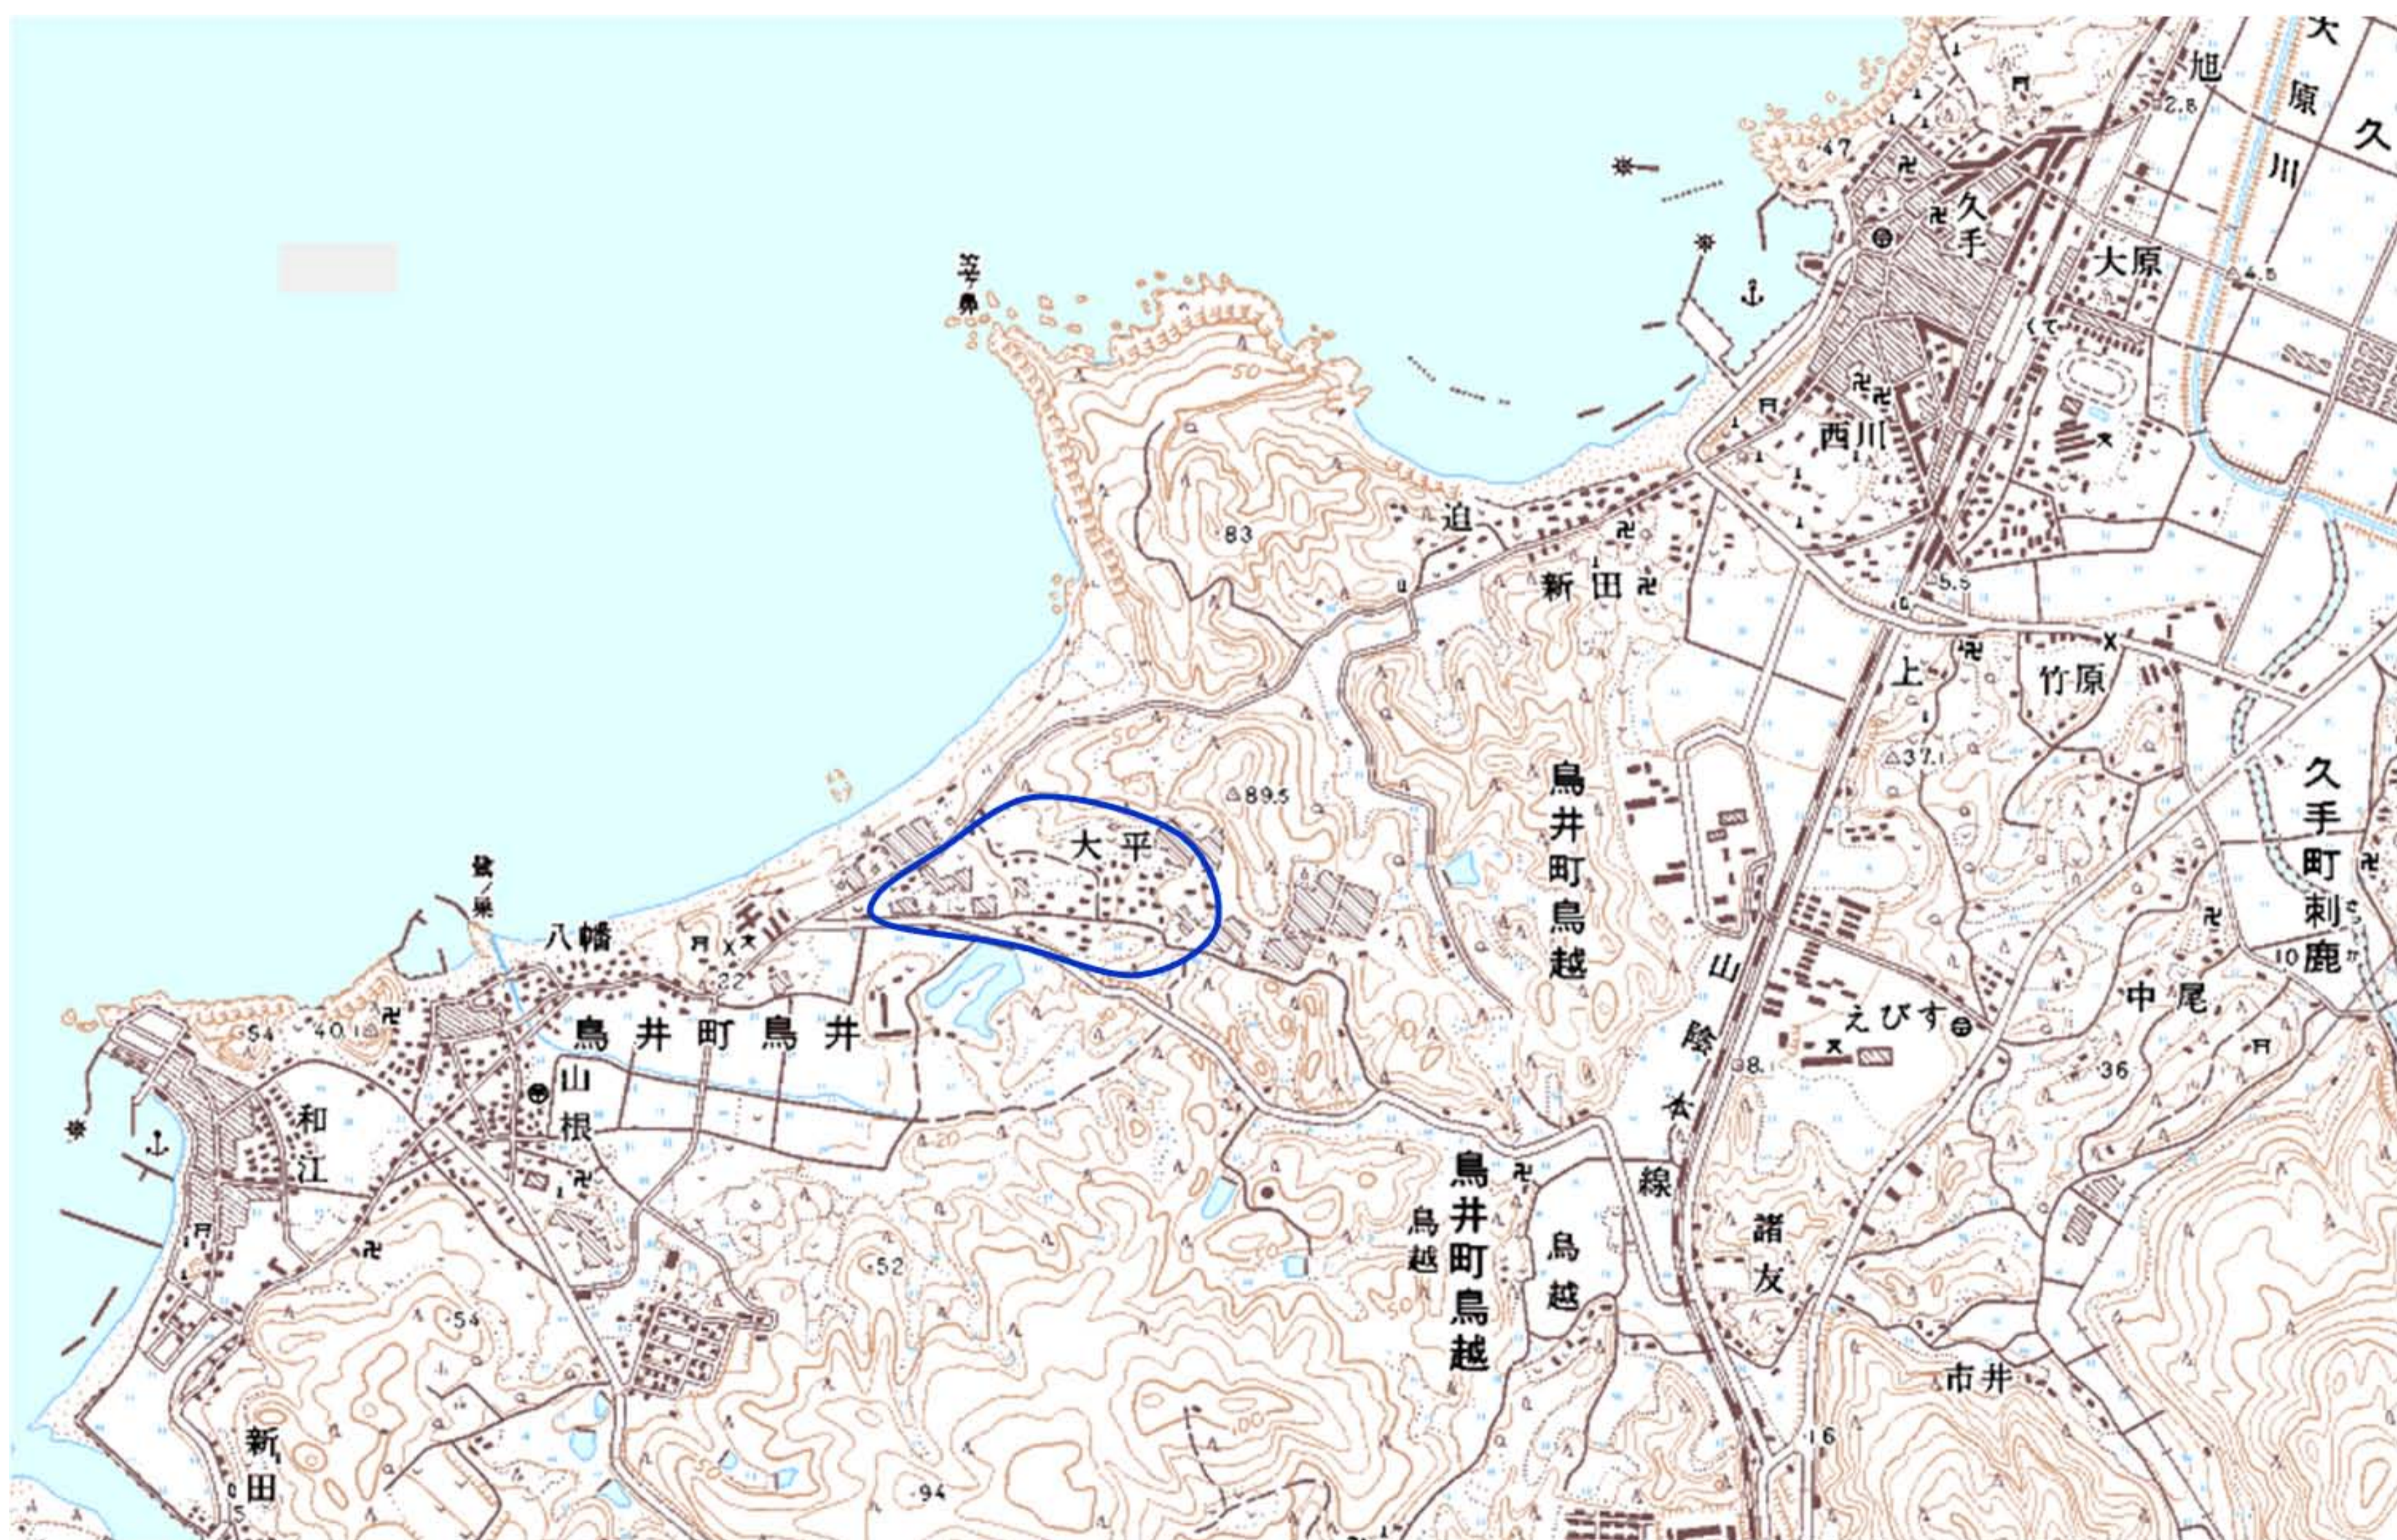

デジタル混信の発生地域に対する対策計画（地区別）

都道府県名
島根県

管理番号・
3204004

自治体コード	住 所
32205	島根県大田市鳥井町大平(しまねけん おおだし とりいちょう おおびら)

地上デジタル放送の受信状況					
	NHK総合	NHK教育	日本海テレビジョン放送	山陰放送	山陰中央テレビジョン放送
受信局所名	仁摩	仁摩	仁摩	仁摩	仁摩
地上デジタル放送の受信状況	×混信	×混信	×混信	×混信	×混信

受信状況の内訳
 ○ :良好に受信可能
 ×混信 :混信により受信困難

対策計画					
	NHK総合	NHK教育	日本海テレビジョン放送	山陰放送	山陰中央テレビジョン放送
対策手法	CATV加入	CATV加入	CATV加入	CATV加入	CATV加入
難視世帯数	80	80	80	80	80
対策年度	2010	2010	2010	2010	2010
対策済み世帯数	0	0	0	0	0
未対策世帯数	80	80	80	80	80

範囲図

この地図は、国土地理院長の承認を得て、同院発行の数値地図25000（地図画像）を複製したものである。（承認番号 平22業複、第109号）

枠内：難視範囲