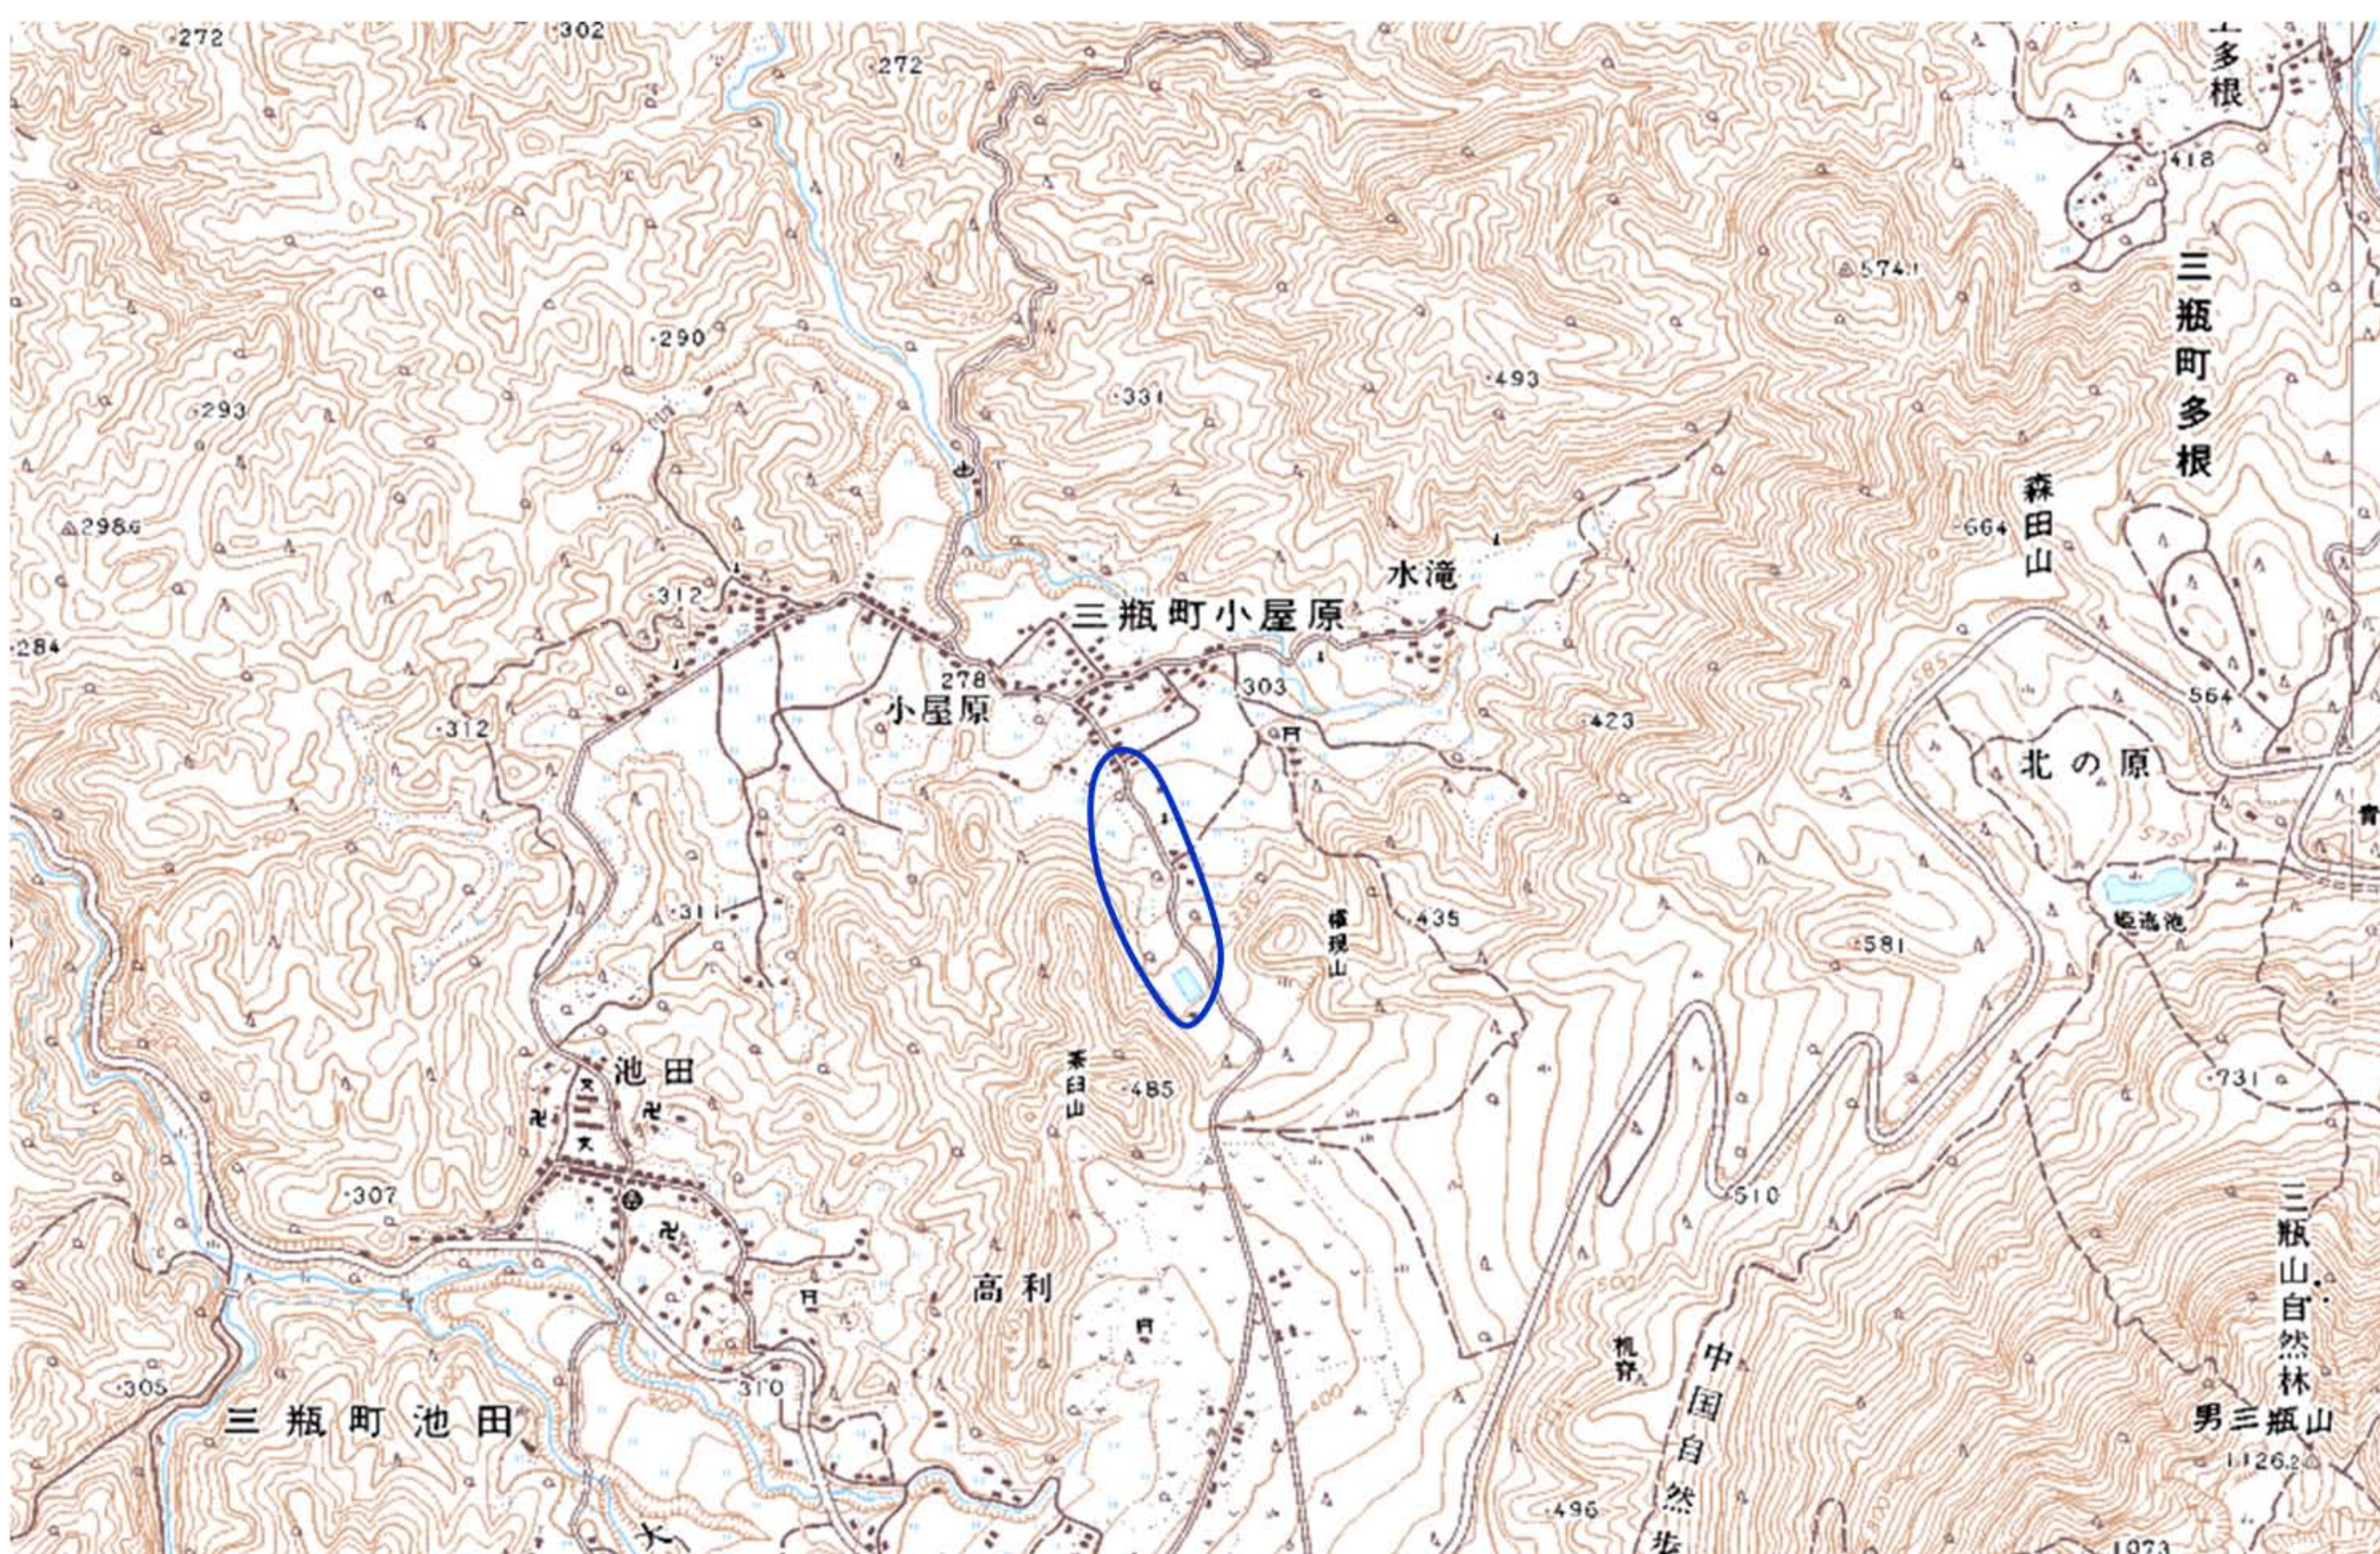

デジタル混信の発生地域に対する対策計画（地区別）

都道府県名
島根県

管理番号・
3204006

自治体コード	住 所
32205	島根県大田市三瓶町小屋原(しまねけん おおだし さんべちょう こやはら)

地上デジタル放送の受信状況					
	NHK総合	NHK教育	日本海テレビジョン放送	山陰放送	山陰中央テレビジョン放送
受信局所名	大田	大田	大田	大田	大田
地上デジタル放送の受信状況	×混信	×混信	×混信	×混信	×混信

受信状況の内訳

- :良好に受信可能
- ×混信 :混信により受信困難

対策計画					
	NHK総合	NHK教育	日本海テレビジョン放送	山陰放送	山陰中央テレビジョン放送
対策手法	CATV加入	CATV加入	CATV加入	CATV加入	CATV加入
難視世帯数	5	5	5	5	5
対策年度	2010	2010	2010	2010	2010
対策済み世帯数	0	0	0	0	0
未対策世帯数	5	5	5	5	5

範囲図

この地図は、国土地理院長の承認を得て、同院発行の数値地図25000（地図画像）を複製したものである。（承認番号 平22業複、第109号）

枠内：難視範囲