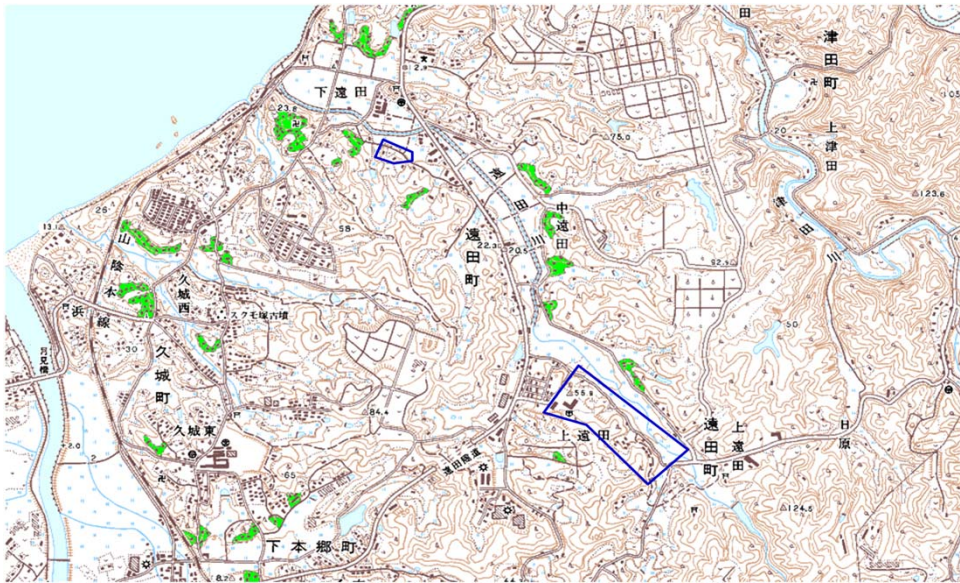

デジタル混信の発生地域に対する対策計画（地区別）

都道府県名
島根県

管理番号
3204009

自治体コード	住所
32204	島根県益田市遠田町上遠田((しまねけんすだしとおだちようかみとおだ))

地上デジタル放送の受信状況					
	NHK総合	NHK教育	日本テレビジョン放送	山陰放送	山陰中央テレビジョン放送
受信局所名	浜田	浜田	浜田	浜田	浜田
地上デジタル放送の受信状況	×混信	対象外	対象外	対象外	対象外

受信状況の内訳

- :良好に受信可能
- ×混信 :混信により受信困難

対策計画					
	NHK総合	NHK教育	日本テレビジョン放送	山陰放送	山陰中央テレビジョン放送
対策手法	送信諸元変更 (チャンネル変更)				
難視世帯数	40				
対策年度	2011				
対策済み世帯数	0				
未対策世帯数	40				

範囲図

この地図は、国土地理院長の承認を得て、同院発行の数値地図25000（地図画像）を複製したものである。（承認番号 平22業複、第109号）