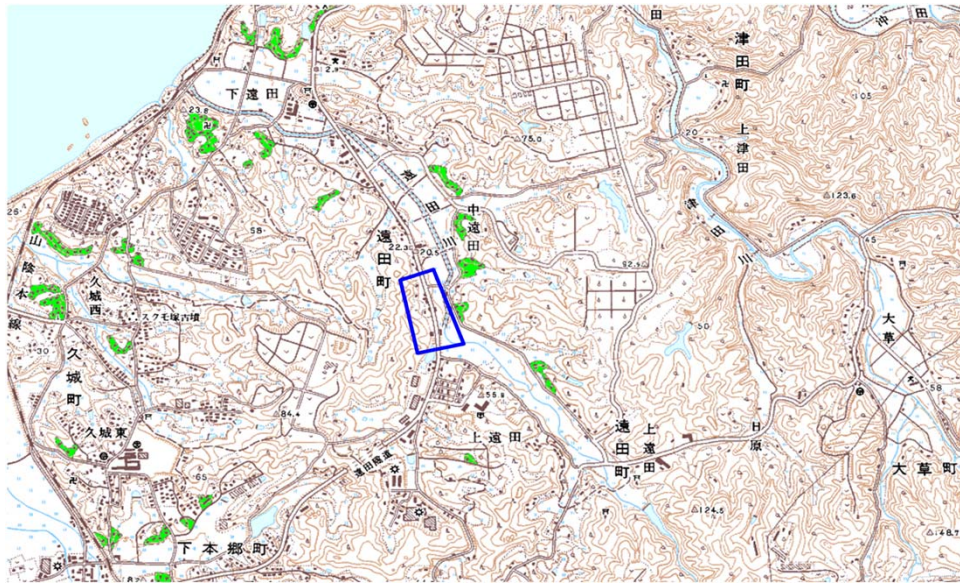

## デジタル混信の発生地域に対する対策計画（地区別）

都道府県名
島根県

管理番号
3204010

自治体コード	住所
32204	島根県益田市遠田町中遠田(しまねけんますだしとおだちょうなかとおだ)

地上デジタル放送の受信状況					
	NHK総合	NHK教育	日本海テレビジョン放送	山陰放送	山陰中央テレビジョン放送
受信局所名	浜田	浜田	浜田	浜田	浜田
地上デジタル放送の受信状況	×混信	対象外	対象外	対象外	対象外

受信状況の内訳

- :良好に受信可能
- ×混信 :混信により受信困難

対策計画					
	NHK総合	NHK教育	日本海テレビジョン放送	山陰放送	山陰中央テレビジョン放送
対策手法	送信諸元変更 (チャンネル変更)				
難視世帯数	20				
対策年度	2011				
対策済み世帯数	0				
未対策世帯数	20				

範囲図
-----

この地図は、国土地理院長の承認を得て、同院発行の数値地図25000（地図画像）を複製したものである。（承認番号 平22業複、第109号）