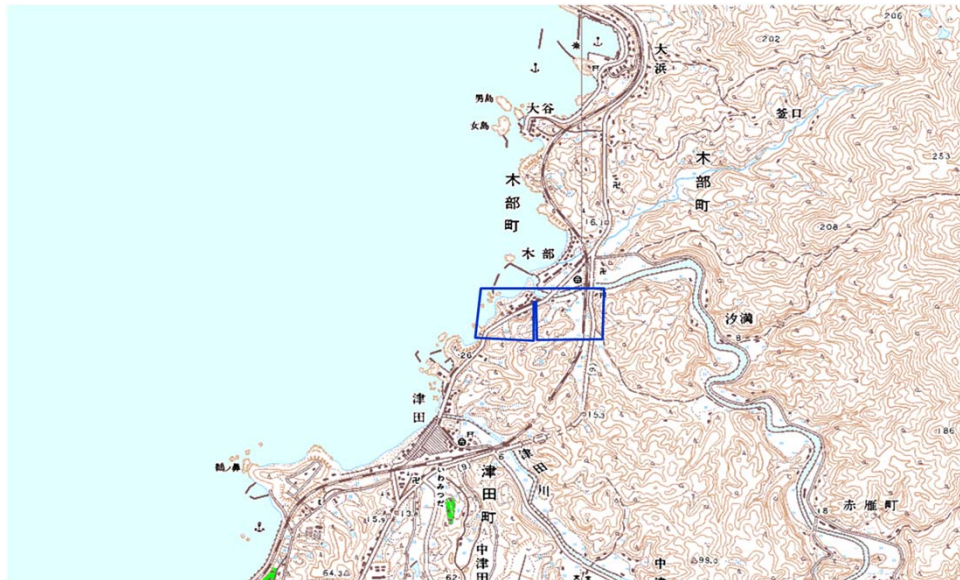

デジタル混信の発生地域に対する対策計画（地区別）

都道府県名
島根県

管理番号
3204011

自治体コード	住所
32204	島根県益田市木部町(しまねけんますだしきべちょう)

地上デジタル放送の受信状況					
	NHK総合	NHK教育	日本海テレビジョン放送	山陰放送	山陰中央テレビジョン放送
受信局所名	浜田	浜田	浜田	浜田	浜田
地上デジタル放送の受信状況	×混信	対象外	対象外	対象外	対象外

受信状況の内訳

- :良好に受信可能
- ×混信 :混信により受信困難

対策計画					
	NHK総合	NHK教育	日本海テレビジョン放送	山陰放送	山陰中央テレビジョン放送
対策手法	送信諸元変更 (チャンネル変更)				
難視世帯数	30				
対策年度	2011				
対策済み世帯数	0				
未対策世帯数	30				

範囲図

この地図は、国土地理院長の承認を得て、同院発行の数値地図25000（地図画像）を複製したものである。（承認番号 平22業複、第109号）