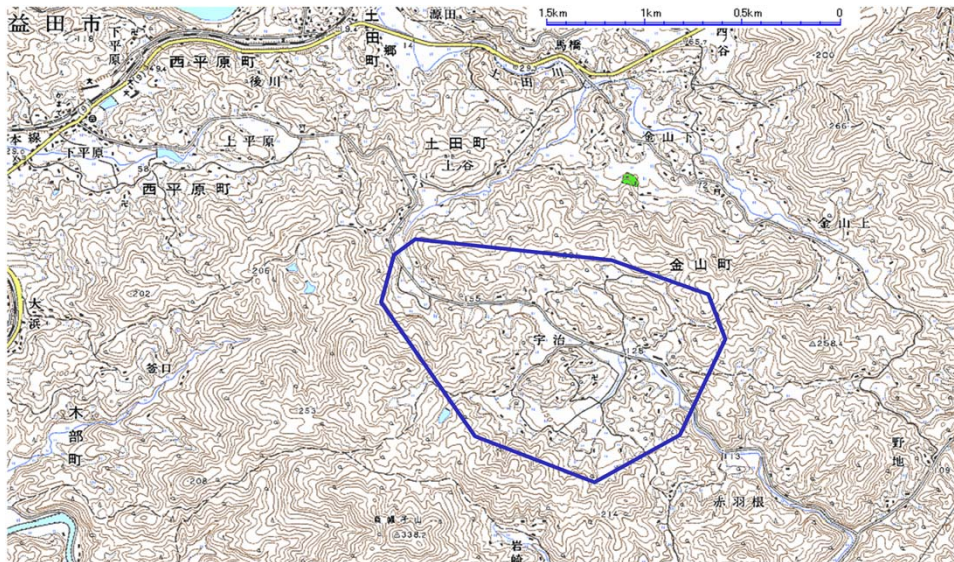

デジタル混信の発生地域に対する対策計画（地区別）

都道府県名
島根県

管理番号
3204013

自治体コード	住所
32204	島根県益田市金山町宇治(しまねけんますだしかなやまちょうじ)

地上デジタル放送の受信状況					
	NHK総合	NHK教育	日本海テレビジョン放送	山陰放送	山陰中央テレビジョン放送
受信局所名	浜田	浜田	浜田	浜田	浜田
地上デジタル放送の受信状況	×混信	対象外	対象外	対象外	対象外

受信状況の内訳

- :良好に受信可能
- ×混信 :混信により受信困難

対策計画					
	NHK総合	NHK教育	日本海テレビジョン放送	山陰放送	山陰中央テレビジョン放送
対策手法	送信諸元変更 (チャンネル変更)				
難視世帯数	20				
対策年度	2011				
対策済み世帯数	0				
未対策世帯数	20				

範囲図

この地図は、国土地理院長の承認を得て、同院発行の数値地図25000（地図画像）を複製したものである。（承認番号 平22業複、第109号）