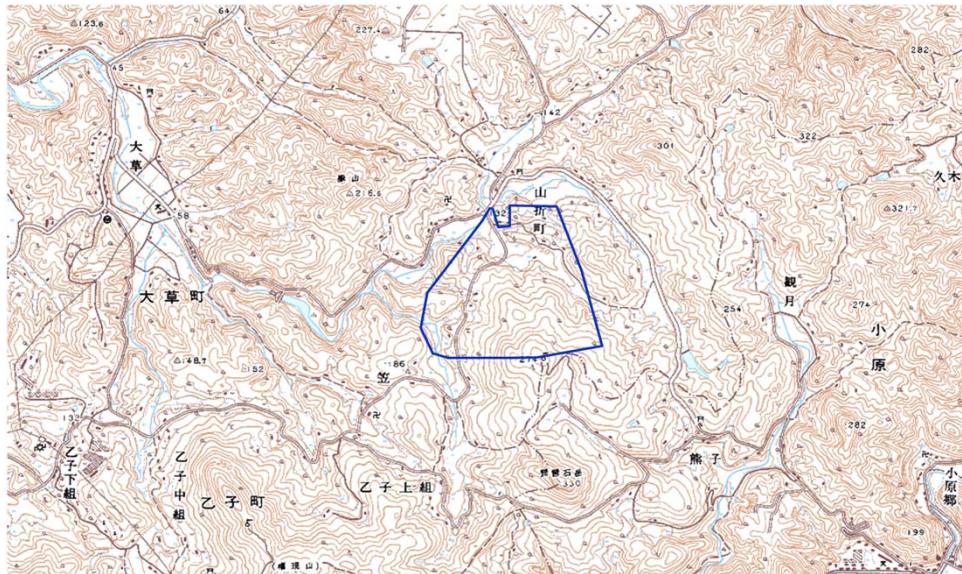

デジタル混信の発生地域に対する対策計画（地区別）

都道府県名
島根県

管理番号
3204014

自治体コード	住 所
32204	島根県益田市山折町(しまねけんますだしやまおりちょう)

地上デジタル放送の受信状況					
	NHK総合	NHK教育	日本海テレビジョン放送	山陰放送	山陰中央テレビジョン放送
受信局所名	浜田	浜田	浜田	浜田	浜田
地上デジタル放送の受信状況	×混信	対象外	対象外	対象外	対象外

受信状況の内訳
 ○ :良好に受信可能
 ×混信 :混信により受信困難

対策計画					
	NHK総合	NHK教育	日本海テレビジョン放送	山陰放送	山陰中央テレビジョン放送
対策手法	送信諸元変更 (チャンネル変更)				
難視世帯数	30				
対策年度	2011				
対策済み世帯数	0				
未対策世帯数	30				

範囲図

この地図は、国土地理院長の承認を得て、同院発行の数値地図25000（地図画像）を複製したものである。（承認番号 平22業複、第109号）