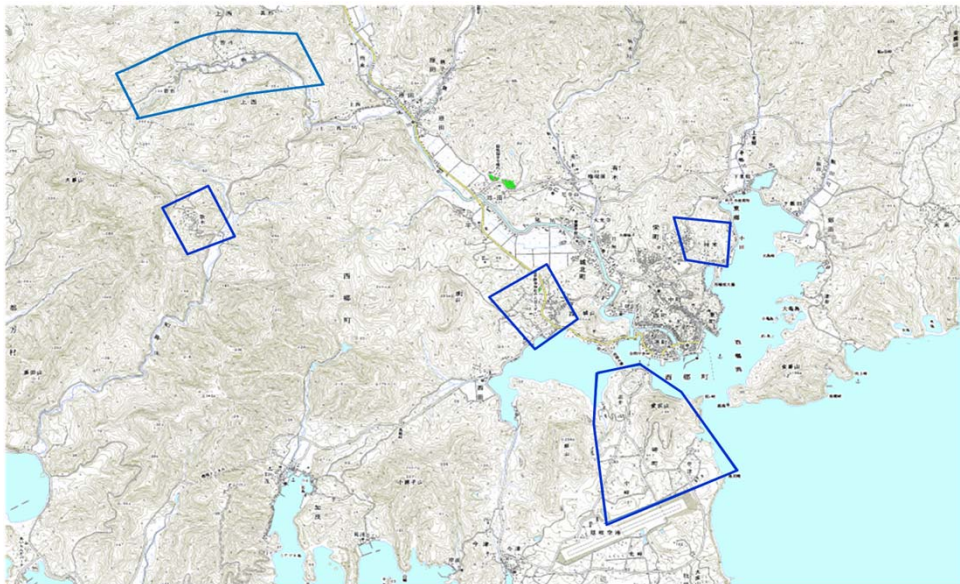

デジタル混信の発生地域に対する対策計画（地区別）

都道府県名
島根県

管理番号
3204018

自治体コード	住所
32528	島根県隠岐郡隠岐の島町岬町 他(しまねけんおきぐん おきのしまちょう、みさきまち ほか)

地上デジタル放送の受信状況					
	NHK総合	NHK教育	日本海テレビジョン放送	山陰放送	山陰中央テレビジョン放送
受信局所名	西郷	西郷	西郷	西郷	西郷
地上デジタル放送の受信状況	×混信	×混信	×混信	×混信	×混信

受信状況の内訳

- :良好に受信可能
- ×混信 :混信により受信困難

対策計画					
	NHK総合	NHK教育	日本海テレビジョン放送	山陰放送	山陰中央テレビジョン放送
対策手法	送信諸元変更 (チャンネル変更)	送信諸元変更 (チャンネル変更)	送信諸元変更 (チャンネル変更)	送信諸元変更 (チャンネル変更)	送信諸元変更 (チャンネル変更)
難視世帯数	320	320	320	320	320
対策年度	2012	2012	2012	2012	2012
対策済み世帯数	0	0	0	0	0
未対策世帯数	320	320	320	320	320

範囲図

この地図は、国土地理院長の承認を得て、同院発行の数値地図25000（地図画像）を複製したものである。（承認番号 平22業複、第109号）

□ 枠内：難視範囲

備考
暫定SN対策地区 SNIに関するお問合せは デジサポ島根：0852-21-5528