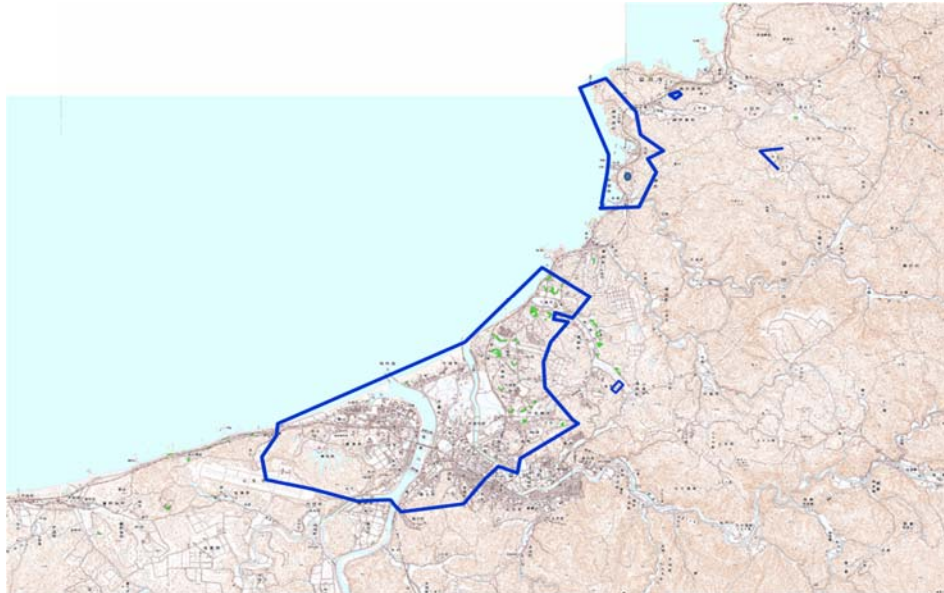

デジタル混信の発生地域に対する対策計画（地区別）

都道府県名
島根県

管理番号
3204019

自治体コード	住 所
32204	島根県益田市久城町、下本郷町、乙吉町、木部町 他

地上デジタル放送の受信状況					
	NHK総合	NHK教育	日本海テレビジョン放送	山陰放送	山陰中央テレビジョン放送
受信局所名	益田	益田	益田	益田	益田
地上デジタル放送の受信状況	×混信	×混信	×混信	×混信	×混信

受信状況の内訳

- :良好に受信可能
- ×混信 :混信により受信困難

対策計画					
	NHK総合	NHK教育	日本海テレビジョン放送	山陰放送	山陰中央テレビジョン放送
対策手法	CATV加入	CATV加入	CATV加入	CATV加入	CATV加入
難視世帯数	2200	2200	2200	2200	2200
対策年度	2011	2011	2011	2011	2011
対策済み世帯数	0	0	0	0	0
未対策世帯数	2200	2200	2200	2200	2200

範囲図

この地図は、国土地理院長の承認を得て、同院発行の数値地図25000（地図画像）を複製したものである。（承認番号 平23情複、第184号）

 枠内：難視範囲

備考
対策計画の範囲外において、調査等の結果により対策計画に係るデジタル混信と認められる場合は、対策計画の範囲とする。