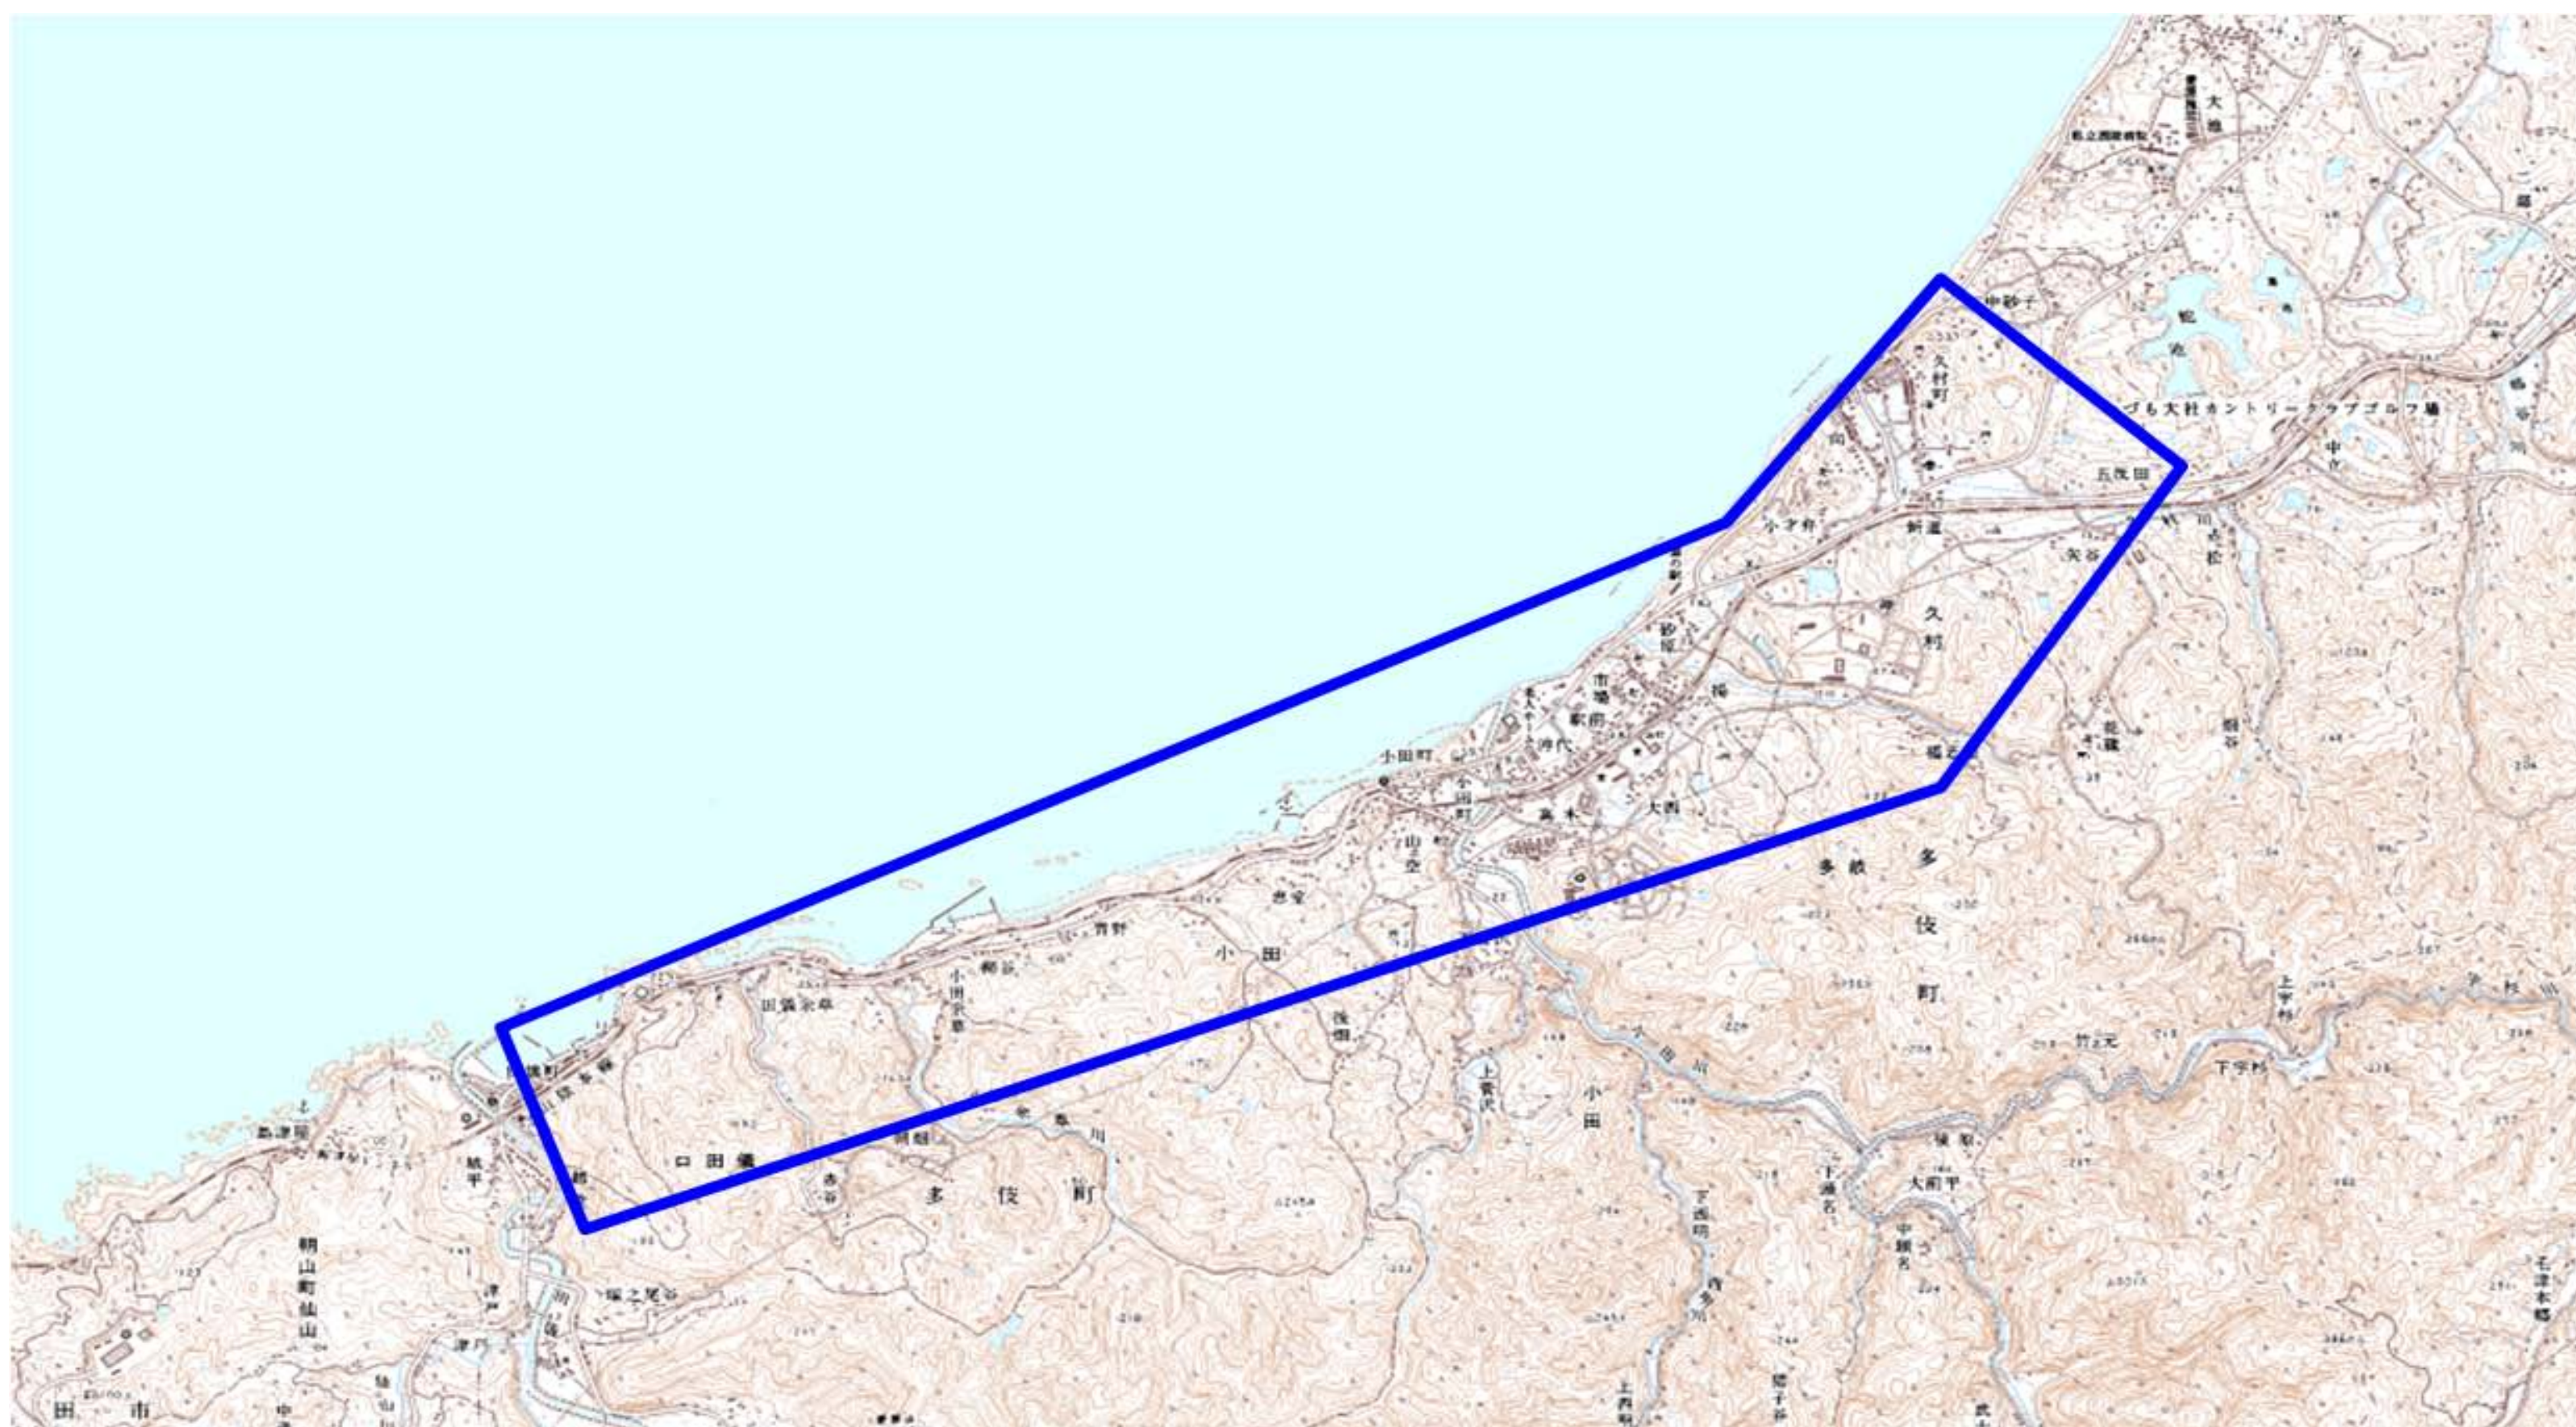

デジタル混信の発生地域に対する対策計画（地区別）

都道府県名
島根県

管理番号・
3204021

自治体コード	住 所
32203	島根県出雲市多伎町(しまねけんいずもしたきちょう)

地上デジタル放送の受信状況					
	NHK総合	NHK教育	日本海テレビジョン放送	山陰放送	山陰中央テレビジョン放送
受信局所名	松江	松江	松江	松江	松江
地上デジタル放送の受信状況	×混信	×混信	×混信	×混信	×混信

受信状況の内訳

- :良好に受信可能
- ×混信 :混信により受信困難

対策計画					
	NHK総合	NHK教育	日本海テレビジョン放送	山陰放送	山陰中央テレビジョン放送
対策手法	CATV加入	CATV加入	CATV加入	CATV加入	CATV加入
難視世帯数	30	30	30	30	30
対策年度	2010	2010	2010	2010	2010
対策済み世帯数	0	0	0	0	0
未対策世帯数	30	30	30	30	30

範囲図

この地図は、国土地理院長の承認を得て、同院発行の数値地図25000（地図画像）を複製したものである。（承認番号 平22業複、第109号）

枠内：難視範囲