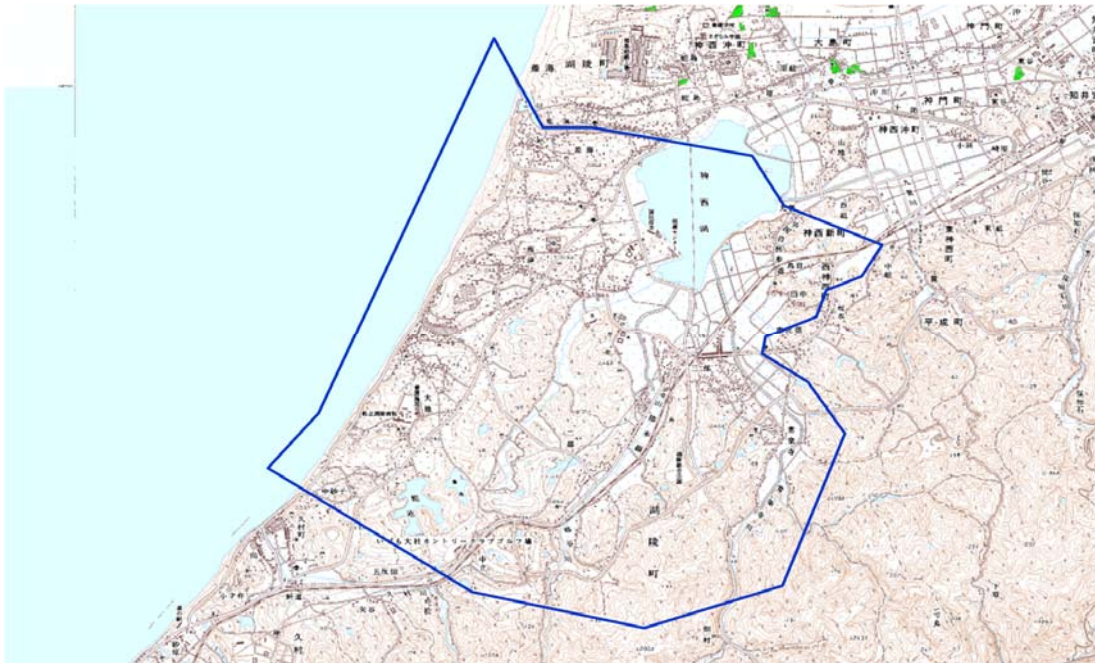

デジタル混信の発生地域に対する対策計画（地区別）

都道府県名	管理番号
島根県	3204022

自治体コード	住 所
32203	島根県出雲市湖陵町(しまねけんいずもしこりようちょう)

地上デジタル放送の受信状況					
	NHK総合	NHK教育	日本海テレビジョン放送	山陰放送	山陰中央テレビジョン放送
受信局所名	松江	松江	松江	松江	松江
地上デジタル放送の受信状況	×混信	×混信	×混信	×混信	×混信

受信状況の内訳

- :良好に受信可能
- ×混信 :混信により受信困難

対策計画					
	NHK総合	NHK教育	日本海テレビジョン放送	山陰放送	山陰中央テレビジョン放送
対策手法	CATV加入等	CATV加入等	CATV加入等	CATV加入等	CATV加入等
難視世帯数	400	400	400	400	400
対策年度	2010	2010	2010	2010	2010
対策済み世帯数	0	0	0	0	0
未対策世帯数	400	400	400	400	400

範囲図

この地図は、国土地理院長の承認を得て、同院発行の数値地図25000（地図画像）を複製したものである。（承認番号 平22業複、第109号）

枠内：難視範囲