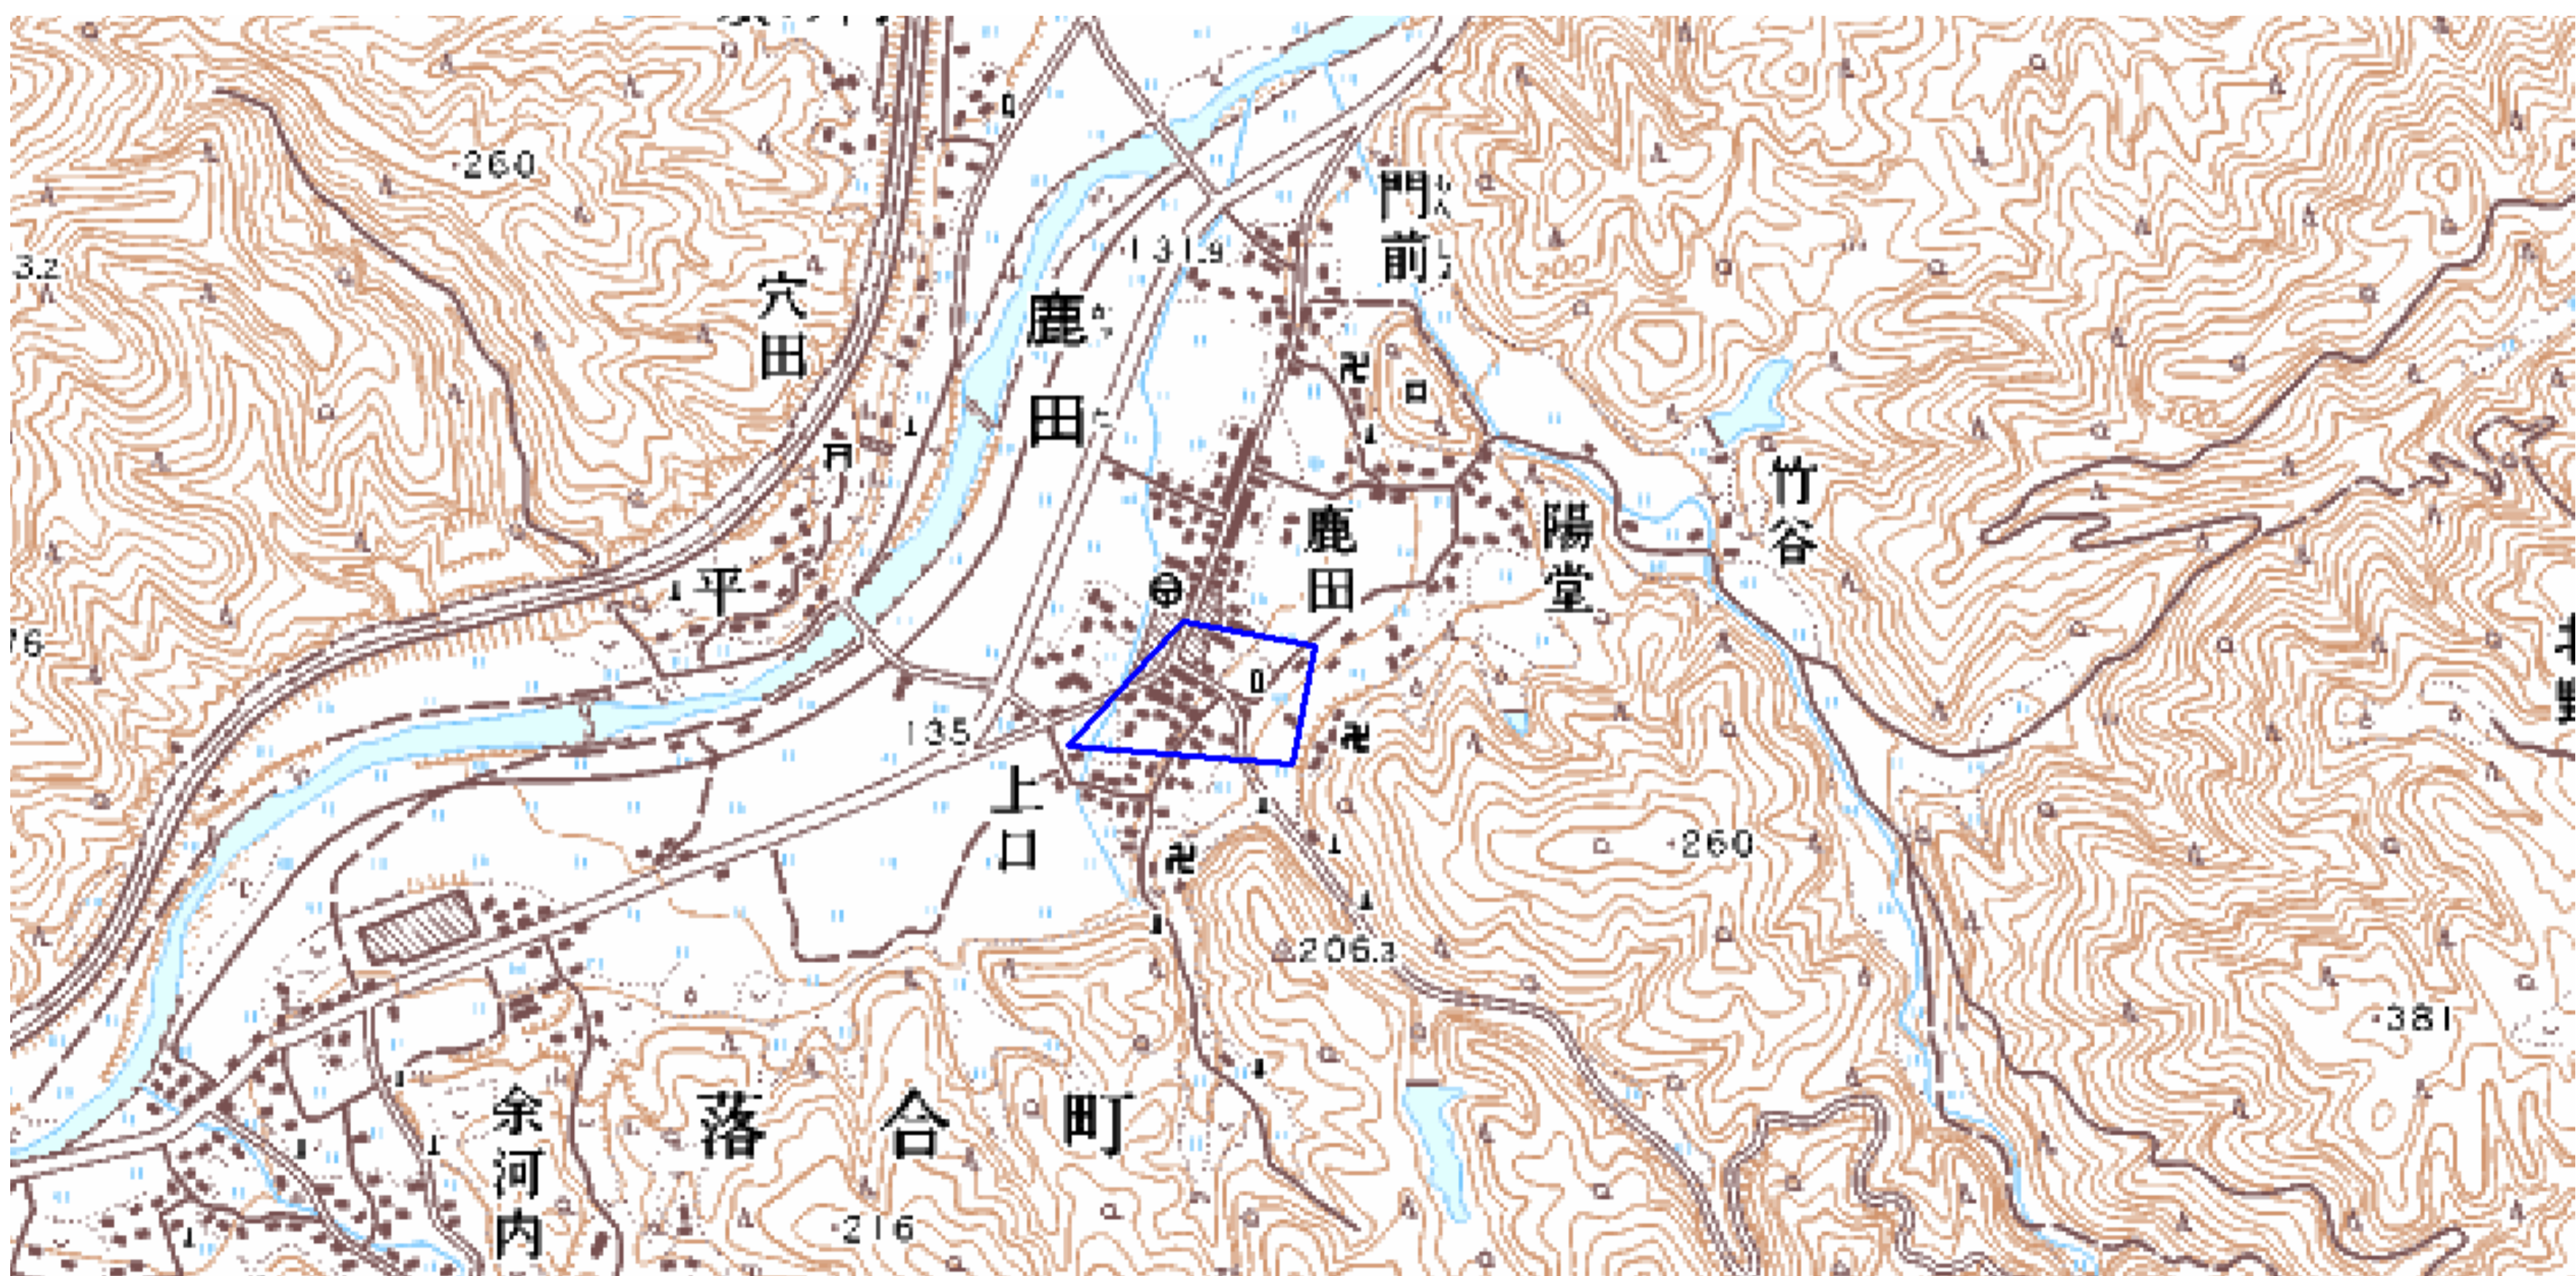

デジタル混信の発生地域に対する対策計画（地区別）

都道府県名
岡山県

管理番号・
3301638

自治体コード	住 所
33214	岡山県 真庭市 鹿田（おかやまけん まにわし かつた）

地上デジタル放送の受信状況							
	NHK総合	NHK教育	山陽放送	岡山放送	テレビせとうち	西日本放送	瀬戸内海放送
受信局所名	久世	久世	久世	久世	久世	久世	久世
地上デジタル放送の受信状況	×混信	対象外	対象外	対象外	対象外	対象外	対象外

受信状況の内訳
 ○ :良好に受信可能
 ×混信 :混信により受信困難

対策計画							
	NHK総合	NHK教育	山陽放送	岡山放送	テレビせとうち	西日本放送	瀬戸内海放送
対策手法	高利得受信アンテナ等						
難視世帯数	8						
対策年度	2010						
対策済み世帯数	0						
未対策世帯数	8						

範囲図

この地図は、国土地理院長の承認を得て、同院発行の数値地図25000（地図画像）を複製したものである。（承認番号 平22業複、第109号）

枠内：難視範囲